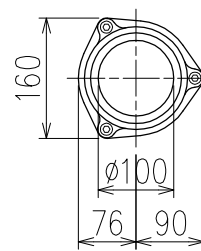

単位:mm

カンペイ君 (WKP)

- ※ 対応P寸法 220~340 (10mm単位)
- ※ 対応スラブ厚 150mm以上

国土交通大臣認定・(一財)日本消防設備安全センター性能評定取得品
注)ご採用にあたり、認定書及び評定書の内容をご確認ください。

	横枝管サイズ		
	50 (1)	65 (2)	75 (3)
A寸法	94	110	124
B寸法	44	52	59

C-C断面矢視

D 矢視

下部枝管バリエーション

製造上の都合により、上の何れかのタイプで納品致します。製品の機能は全く変わりませんので、ご了承いただけますよう、お願い申し上げます。

図名	4SL2-A-Aタイプ カンペイ君 4SL2-A3-A00_0-P____-WKP	図番	4SL2-2045-003
	株式会社クボタケミックス		年月日