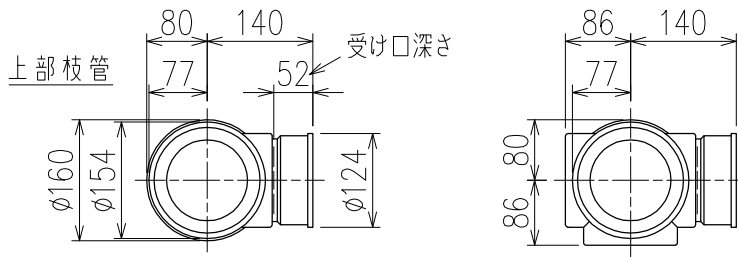

単位:mm

カンペイ君 (WKP)

- ※ 対応P寸法 220~340 (10mm単位)
- ※ 対応スラブ厚 150mm以上

国土交通大臣認定・(一財)日本消防設備安全センター性能評定取得品
注)ご採用にあたり、認定書及び評定書の内容をご確認ください。

	横枝管サイズ		
	50 (1)	65 (2)	75 (3)
A寸法	94	110	124
B寸法	44	52	59

C-C断面矢視

D 矢視

下部枝管バリエーション

製造上の都合により、上の何れかのタイプで納品致します。製品の機能は全く変わりませんので、ご了承いただけますよう、お願い申し上げます。

図名	4SL2-A-Aタイプ カンペイ君 4SL2-A3-A00_0-P____-WKP	図番	4SL2-2045-003
	株式会社クボタケミックス		年月日