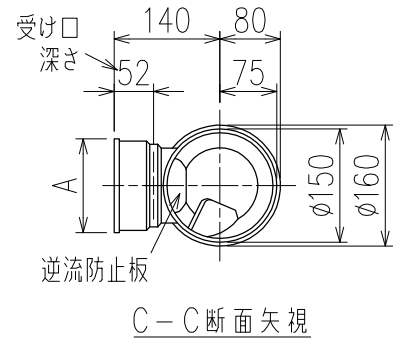

単位:mm

カンペイ君 (WKP)

- ※ 対応P寸法 220~340 (10mm単位)
- ※ 対応スラブ厚 150mm以上

国土交通大臣認定・(一財)日本消防設備安全センター性能評定取得品
注)ご採用にあたり、認定書及び評定書の内容をご確認ください。

	横枝管サイズ		
	50 (1)	65 (2)	75 (3)
A寸法	94	110	124
B寸法	44	52	59

C-C断面矢視

D 矢視

下部枝管バリエーション

製造上の都合により、上の何れかのタイプで納品致します。製品の機能は全く変わりませんので、ご了承いただけますよう、お願い申し上げます。

図名	4SL2-A-Aタイプ カンペイ君 4SL2-A3-A00_0-P____-WKP	図番	4SL2-2045-003
	株式会社クボタケミックス		年月日