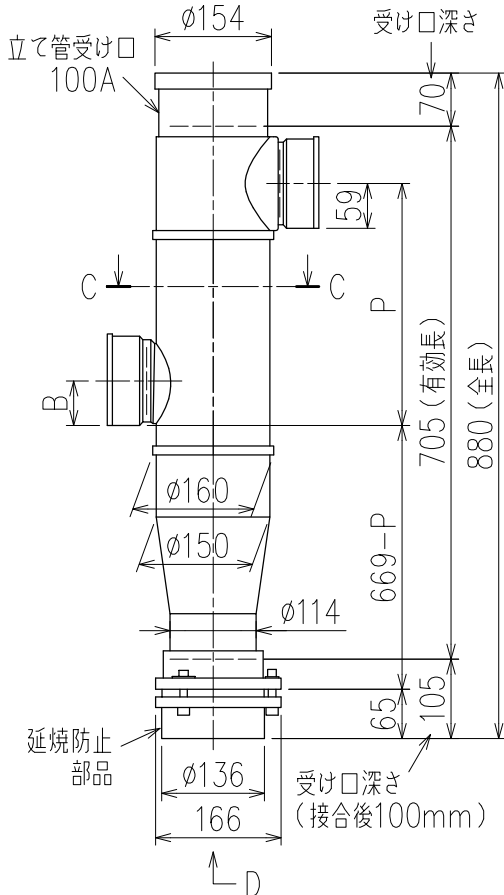

単位:mm

カンペイ君 (WKP)

- ※ 対応P寸法 220~340 (10mm単位)
- ※ 対応スラブ厚 150mm以上

国土交通大臣認定・(一財)日本消防設備安全センター性能評定取得品
注)ご採用にあたり、認定書及び評定書の内容をご確認ください。

	横枝管サイズ		
	50 (1)	65 (2)	75 (3)
A寸法	94	110	124
B寸法	44	52	59

C-C断面矢視

D 矢視

下部枝管バリエーション

製造上の都合により、上の何れかのタイプで納品致します。製品の機能は全く変わりませんので、ご了承いただけますよう、お願い申し上げます。

図名	4SL2-A-Aタイプ カンペイ君 4SL2-A3-A00_0-P____-WKP	図番	4SL2-2045-003
	株式会社クボタケミックス		年月日