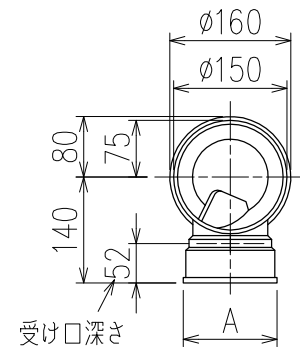

単位:mm

両受けスタイル(W)

※ 対応P寸法 190<200>~340 (10mm単位。<>内は下枝75の場合)

	横枝管サイズ		
	50 (1)	65 (2)	75 (3)
A寸法	94	110	124
B寸法	44	52	59

C-C断面矢視

D 矢視

下部枝管バリエーション

製造上の都合により、上の何れかのタイプで納品致します。製品の機能は全く変わりませんので、ご了承いただけますよう、お願い申し上げます。

図名	4SL2-A-Aタイプ 両受けスタイル 4SL2-A3-A0_00-P____-W	図番	4SL2-2044-002 3
	株式会社クボタケミックス		年月日