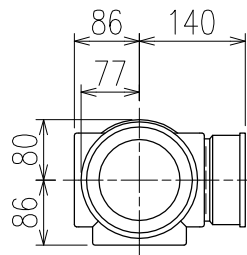

単位:mm

両受けスタイル(W)

※ 対応P寸法 190<200>~340 (10mm単位。<>内は下枝75の場合)

	横枝管サイズ		
	50 (1)	65 (2)	75 (3)
A寸法	94	110	124
B寸法	44	52	59

C-C断面矢視

D 矢視

下部枝管バリエーション

製造上の都合により、上の何れかのタイプで納品致します。製品の機能は全く変わりませんので、ご了承いただけますよう、お願い申し上げます。

図名	4SL2-A-Aタイプ 両受けスタイル 4SL2-A3-A0_00-P____-W	図番	4SL2-2044-002 3
	株式会社クボタケミックス		年月日