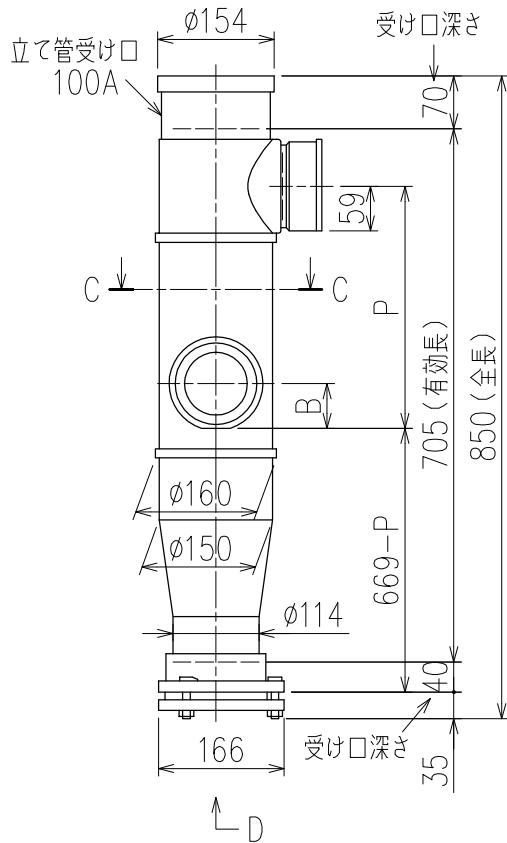

単位:mm

両受けスタイル(W)

※ 対応P寸法 190<200>~340 (10mm単位。<>内は下枝75の場合)

	横枝管サイズ		
	50 (1)	65 (2)	75 (3)
A寸法	94	110	124
B寸法	44	52	59

C-C断面矢視

D 矢視

下部枝管バリエーション

製造上の都合により、上の何れかのタイプで納品致します。製品の機能は全く変わりませんので、ご了承いただけますよう、お願い申し上げます。

図名	4SL2-A-Aタイプ 両受けスタイル 4SL2-A3-A0_00-P____-W	図番	4SL2-2044-002 3
	株式会社クボタケミックス		年月日