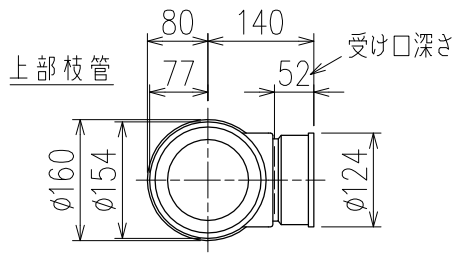

単位:mm

両受けスタイル(W)

※ 対応P寸法 190<200>~340 (10mm単位。<>内は下枝75の場合)

	横枝管サイズ		
	50 (1)	65 (2)	75 (3)
A寸法	94	110	124
B寸法	44	52	59

C-C断面矢視

D 矢視

下部枝管バリエーション

製造上の都合により、上の何れかのタイプで納品致します。製品の機能は全く変わりませんので、ご了承いただけますよう、お願い申し上げます。

図名	4SL2-A-Aタイプ 両受けスタイル 4SL2-A3-A0_00-P____-W	図番	4SL2-2044-002 3
	株式会社クボタケミックス		年月日