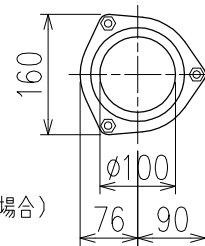

単位:mm

両受けスタイル(W)

※ 対応P寸法 190<200>~340 (10mm単位。<>内は下枝75の場合)

	横枝管サイズ		
	50 (1)	65 (2)	75 (3)
A寸法	94	110	124
B寸法	44	52	59

C-C断面矢視

D 矢視

下部枝管バリエーション

製造上の都合により、上の何れかのタイプで納品致します。製品の機能は全く変わりませんので、ご了承いただけますよう、お願い申し上げます。

図名	4SL2-A-Aタイプ 両受けスタイル 4SL2-A3-A0_00-P____-W	図番	4SL2-2044-002 3
	株式会社クボタケミックス		年月日