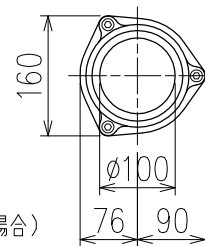

単位:mm

	横枝管サイズ		
	50 (1)	65 (2)	75 (3)
A寸法	94	110	124
B寸法	44	52	59

C-C断面矢視

D矢視

下部枝管バリエーション

カンペイ君 (WKP)

※ 対応P寸法 190<210>~340 (10mm単位。<>内は下枝75の場合)

※ 対応スラブ厚 150mm以上