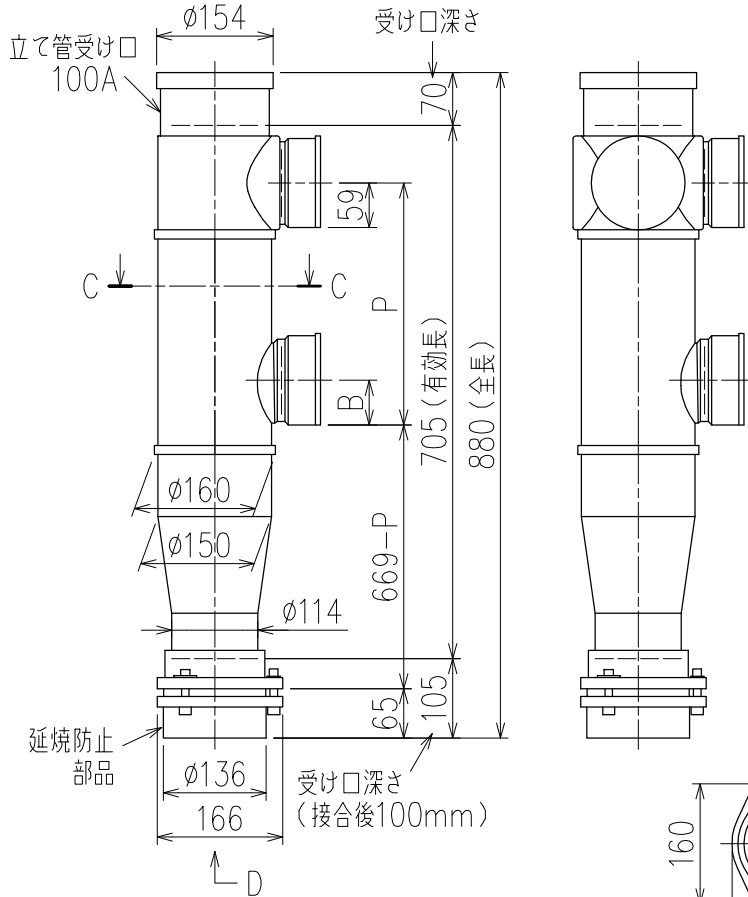

単位:mm

	横枝管サイズ		
	50 (1)	65 (2)	75 (3)
A寸法	94	110	124
B寸法	44	52	59

C-C断面矢視

D矢視

下部枝管バリエーション

カンペイ君 (WKP)

※ 対応P寸法 190<210>~340 (10mm単位。<>内は下枝75の場合)

※ 対応スラブ厚 150mm以上

国土交通大臣認定・(一財)日本消防設備安全センター性能評定取得品

注)ご採用にあたり、認定書及び評定書の内容をご確認ください。

製造上の都合により、上の何れかのタイプで納品致します。製品の機能は全く変わりませんので、ご了承いただきますよう、お願い申し上げます。

図名	4SL2-A-Aタイプ カンペイ君 4SL2-A3-A_000-P____-WKP	図番	4SL2-2043-003 
	株式会社クボタケミックス		年月日