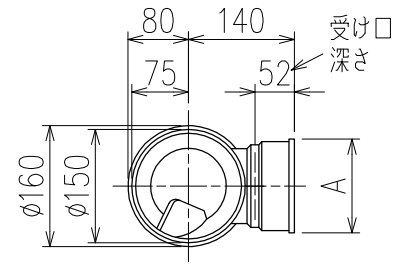

単位:mm

	横枝管サイズ		
	50 (1)	65 (2)	75 (3)
A寸法	94	110	124
B寸法	44	52	59

C-C断面矢視

D矢視

下部枝管バリエーション

カンペイ君 (WKP)

※ 対応P寸法 190<210>~340 (10mm単位。<>内は下枝75の場合)

※ 対応スラブ厚 150mm以上