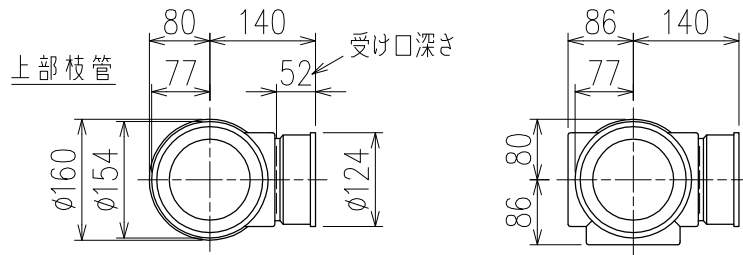

単位:mm

	横枝管サイズ		
	50 (1)	65 (2)	75 (3)
A寸法	94	110	124
B寸法	44	52	59

C-C断面矢視

D矢視

下部枝管バリエーション

カンペイ君 (WKP)

※ 対応P寸法 190<210>~340 (10mm単位。<>内は下枝75の場合)

※ 対応スラブ厚 150mm以上