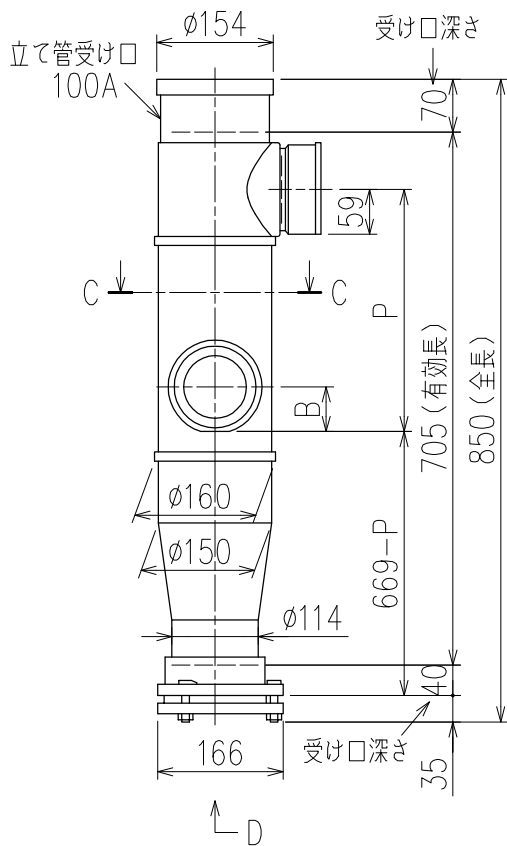

単位:mm

C-C断面矢視

両受けスタイル(W)

※ 対応P寸法 190<200>~340 (10mm単位。<>内は下枝75の場合)

D矢視

	横枝管サイズ		
	50 (1)	65 (2)	75 (3)
A寸法	94	110	124
B寸法	44	52	59

下部枝管バリエーション

(特)：特注品。対向枝への排水の流入が無いことを確認した場合のみ製作。

製造上の都合により、上の何れかのタイプで納品致します。製品の機能は全く変わりませんので、ご了承いただけますよう、お願い申し上げます。

図名	4SL2-A-Bタイプ 両受けスタイル 4SL2-A3-B0_0_-P____-W	図番	4SL2-2048-002 $\triangle 2$
	株式会社クボタケミックス		年月日