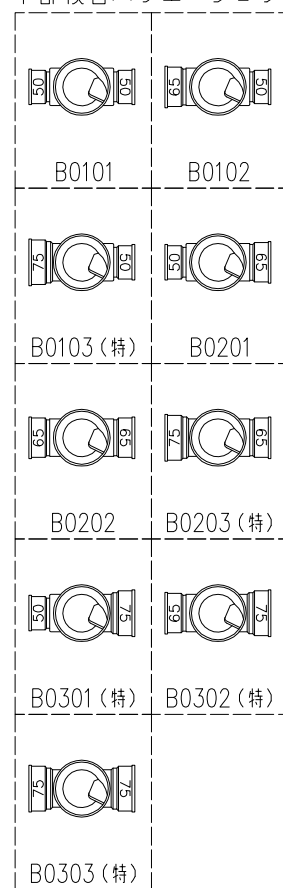

単位:mm

C-C断面矢視

両受けスタイル(W)

※ 対応P寸法 190<200>~340 (10mm単位。<>内は下枝75の場合)

D矢視

	横枝管サイズ		
	50 (1)	65 (2)	75 (3)
A寸法	94	110	124
B寸法	44	52	59

下部枝管バリエーション

(特)：特注品。対向枝への排水の流入が無いことを確認した場合のみ製作。

製造上の都合により、上の何れかのタイプで納品致します。製品の機能は全く変わりませんので、ご了承いただけますよう、お願い申し上げます。

図名	4SL2-A-Bタイプ 両受けスタイル 4SL2-A3-B0_0_-P____-W	図番	4SL2-2048-002 $\triangle 2$
	株式会社クボタケミックス		年月日