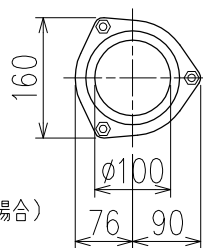

単位:mm

C-C断面矢視

両受けスタイル(W)

※ 対応P寸法 190<200>~340 (10mm単位。<>内は下枝75の場合)

D矢視

	横枝管サイズ		
	50 (1)	65 (2)	75 (3)
A寸法	94	110	124
B寸法	44	52	59

下部枝管バリエーション

(特)：特注品。対向枝への排水の流入が無いことを確認した場合のみ製作。

製造上の都合により、上の何れかのタイプで納品致します。製品の機能は全く変わりませんので、ご了承いただけますよう、お願い申し上げます。

図名	4SL2-A-Bタイプ 両受けスタイル 4SL2-A3-B0_0_-P____-W	図番	4SL2-2048-002 $\triangle 2$
	株式会社クボタケミックス		年月日