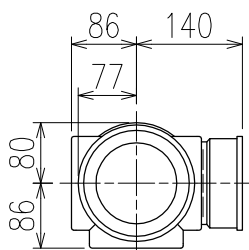

単位:mm

C-C断面矢視

両受けスタイル(W)

※ 対応P寸法 190<200>~340 (10mm単位。<>内は下枝75の場合)

D矢視

	横枝管サイズ		
	50 (1)	65 (2)	75 (3)
A寸法	94	110	124
B寸法	44	52	59

下部枝管バリエーション

(特)：特注品。対向枝への排水の流入が無いことを確認した場合のみ製作。

製造上の都合により、上の何れかのタイプで納品致します。製品の機能は全く変わりませんので、ご了承いただけますよう、お願い申し上げます。

図名	4SL2-A-Bタイプ 両受けスタイル 4SL2-A3-B0_0_-P____-W	図番	4SL2-2048-002 $\triangle 2$
	株式会社クボタケミックス		年月日