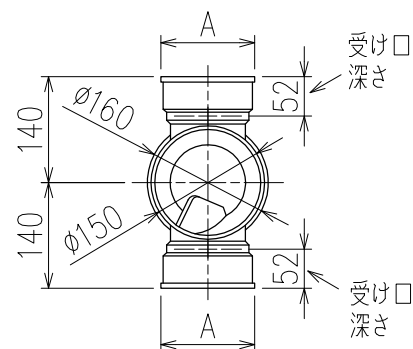

単位:mm

C-C断面矢視

両受けスタイル(W)

※ 対応P寸法 190<200>~340 (10mm単位。<>内は下枝75の場合)

D矢視

	横枝管サイズ		
	50 (1)	65 (2)	75 (3)
A寸法	94	110	124
B寸法	44	52	59

下部枝管バリエーション

(特)：特注品。対向枝への排水の流入が無いことを確認した場合のみ製作。

製造上の都合により、上の何れかのタイプで納品致します。製品の機能は全く変わりませんので、ご了承いただけますよう、お願い申し上げます。

図名	4SL2-A-Bタイプ 両受けスタイル 4SL2-A3-B0_0_-P____-W	図番	4SL2-2048-002 $\triangle 2$
	株式会社クボタケミックス		年月日