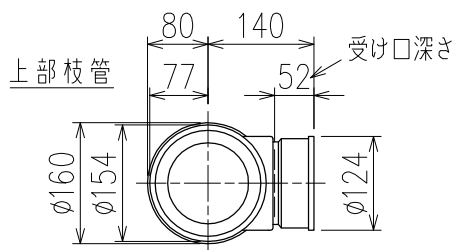

単位:mm

C-C断面矢視

両受けスタイル(W)

※ 対応P寸法 190<200>~340 (10mm単位。<>内は下枝75の場合)

D矢視

	横枝管サイズ		
	50 (1)	65 (2)	75 (3)
A寸法	94	110	124
B寸法	44	52	59

下部枝管バリエーション

(特)：特注品。対向枝への排水の流入が無いことを確認した場合のみ製作。

製造上の都合により、上の何れかのタイプで納品致します。製品の機能は全く変わりませんので、ご了承いただけますよう、お願い申し上げます。

図名	4SL2-A-Bタイプ 両受けスタイル 4SL2-A3-B0_0_-P____-W	図番	4SL2-2048-002 $\triangle 2$
	株式会社クボタケミックス		年月日