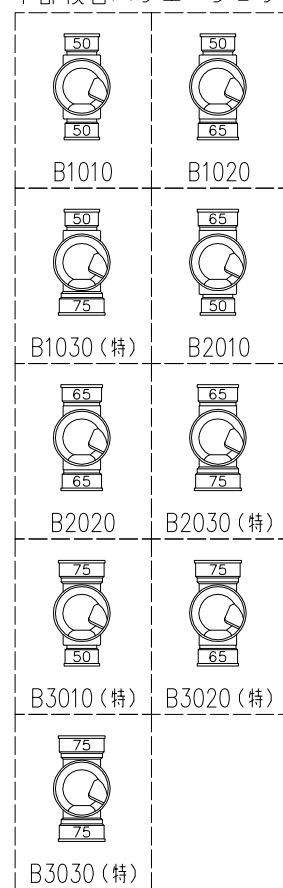

単位:mm

両受けスタイル(W)

※ 対応P寸法 220~340 (10mm単位)

	横枝管サイズ		
	50 (1)	65 (2)	75 (3)
A寸法	94	110	124
B寸法	44	52	59

下部枝管バリエーション

(特)：特注品。対向枝への排水の流入が無いことを確認した場合のみ製作。

D 矢視

製造上の都合により、上の何れかのタイプで納品致します。製品の機能は全く変わりませんので、ご了承いただけますよう、お願い申し上げます。

図名	4SL2-A-Bタイプ 両受けスタイル 4SL2-A3-B_0_0-P____-W	図番	4SL2-2047-002
	株式会社クボタケミックス		年月日