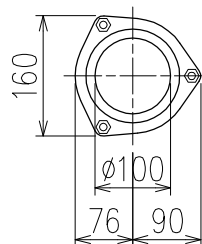

単位:mm

両受けスタイル(W)

※ 対応P寸法 220~340 (10mm単位)

	横枝管サイズ		
	50 (1)	65 (2)	75 (3)
A寸法	94	110	124
B寸法	44	52	59

下部枝管バリエーション

(特)：特注品。対向枝への排水の流入が無いことを確認した場合のみ製作。

D 矢視

製造上の都合により、上の何れかのタイプで納品致します。製品の機能は全く変わりませんので、ご了承いただけますよう、お願い申し上げます。

図名	4SL2-A-Bタイプ 両受けスタイル 4SL2-A3-B_0_0-P____-W	図番	4SL2-2047-002
	株式会社クボタケミックス		年月日