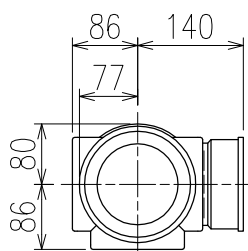

単位:mm

両受けスタイル(W)

※ 対応P寸法 220~340 (10mm単位)

	横枝管サイズ		
	50 (1)	65 (2)	75 (3)
A寸法	94	110	124
B寸法	44	52	59

下部枝管バリエーション

(特)：特注品。対向枝への排水の流入が無いことを確認した場合のみ製作。

D 矢視

製造上の都合により、上の何れかのタイプで納品致します。製品の機能は全く変わりませんので、ご了承いただけますよう、お願い申し上げます。

図名	4SL2-A-Bタイプ 両受けスタイル 4SL2-A3-B_0_0-P____-W	図番	4SL2-2047-002
	株式会社クボタケミックス		年月日