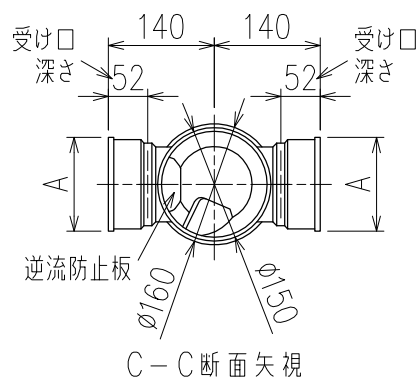

単位:mm

両受けスタイル(W)

※ 対応P寸法 220~340 (10mm単位)

	横枝管サイズ		
	50 (1)	65 (2)	75 (3)
A寸法	94	110	124
B寸法	44	52	59

下部枝管バリエーション

(特)：特注品。対向枝への排水の流入が無いことを確認した場合のみ製作。

D 矢視

製造上の都合により、上の何れかのタイプで納品致します。製品の機能は全く変わりませんので、ご了承いただけますよう、お願い申し上げます。

図名	4SL2-A-Bタイプ 両受けスタイル 4SL2-A3-B_0_0-P____-W	図番	4SL2-2047-002
	株式会社クボタケミックス		年月日