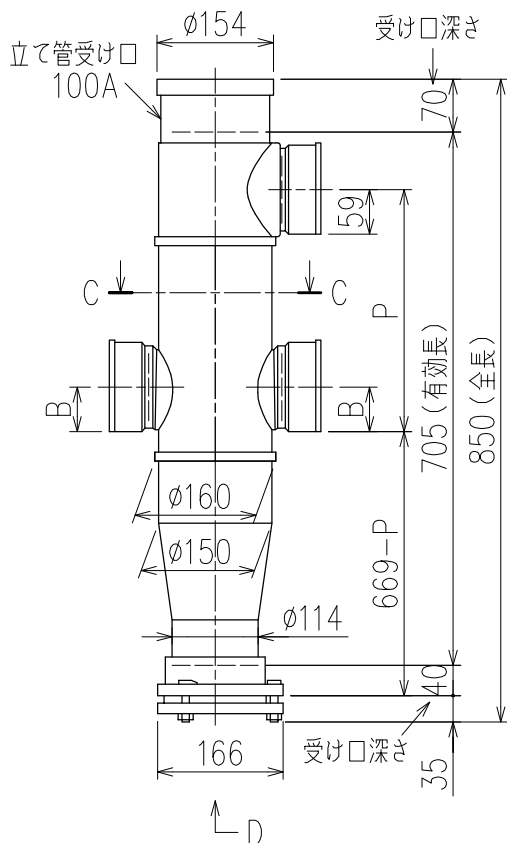

単位:mm

両受けスタイル(W)

※ 対応P寸法 220~340 (10mm単位)

	横枝管サイズ		
	50 (1)	65 (2)	75 (3)
A寸法	94	110	124
B寸法	44	52	59

下部枝管バリエーション

(特)：特注品。対向枝への排水の流入が無いことを確認した場合のみ製作。

D 矢視

製造上の都合により、上の何れかのタイプで納品致します。製品の機能は全く変わりませんので、ご了承いただけますよう、お願い申し上げます。

図名	4SL2-A-Bタイプ 両受けスタイル 4SL2-A3-B_0_0-P____-W	図番	4SL2-2047-002
	株式会社クボタケミックス		年月日