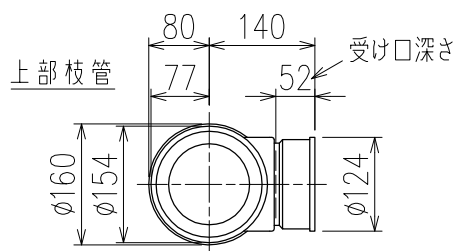

単位:mm

両受けスタイル(W)

※ 対応P寸法 220~340 (10mm単位)

	横枝管サイズ		
	50 (1)	65 (2)	75 (3)
A寸法	94	110	124
B寸法	44	52	59

下部枝管バリエーション

(特)：特注品。対向枝への排水の流入が無いことを確認した場合のみ製作。

D 矢視

製造上の都合により、上の何れかのタイプで納品致します。製品の機能は全く変わりませんので、ご了承いただけますよう、お願い申し上げます。

図名	4SL2-A-Bタイプ 両受けスタイル 4SL2-A3-B_0_0-P____-W	図番	4SL2-2047-002
	株式会社クボタケミックス		年月日