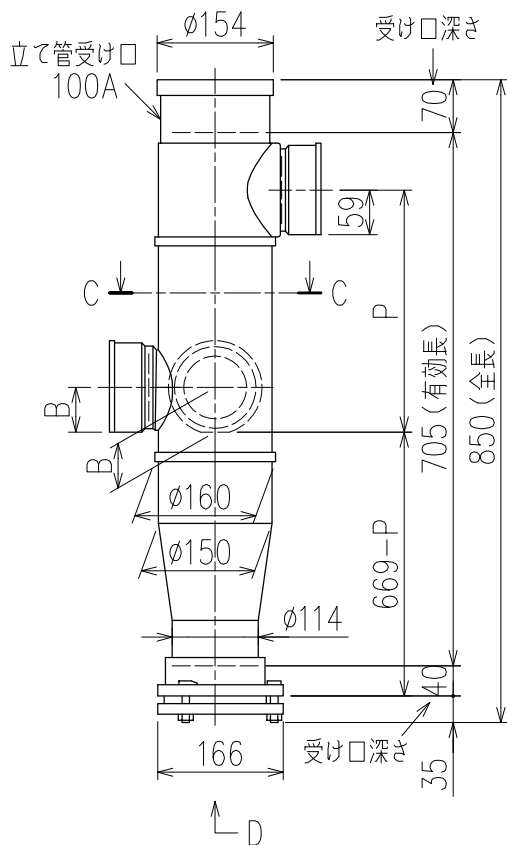

単位:mm

C-C断面矢視

	横枝管サイズ		
	50 (1)	65 (2)	75 (3)
A寸法	94	110	124
B寸法	44	52	59

両受けスタイル (W)

※ 対応P寸法 220~340 (10mm単位)

D 矢視

下部枝管バリエーション

製造上の都合により、上の何れかのタイプで納品致します。製品の機能は全く変わりませんので、ご了承いただけますよう、お願い申し上げます。

図名	4SL2-A-Cタイプ 両受けスタイル 4SL2-A3-C00__-P____-W	図番	4SL2-2051-002
	株式会社クボタケミックス		年月日