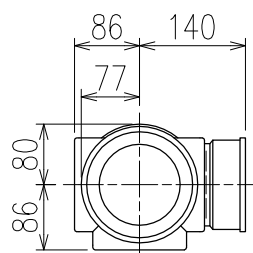

単位:mm

C-C断面矢視

	横枝管サイズ		
	50 (1)	65 (2)	75 (3)
A寸法	94	110	124
B寸法	44	52	59

両受けスタイル (W)

※ 対応P寸法 220~340 (10mm単位)

D 矢視

下部枝管バリエーション

製造上の都合により、上の何れかのタイプで納品致します。製品の機能は全く変わりませんので、ご了承いただけますよう、お願い申し上げます。

図名	4SL2-A-Cタイプ 両受けスタイル 4SL2-A3-C00__-P____-W	図番	4SL2-2051-002
	株式会社クボタケミックス		年月日