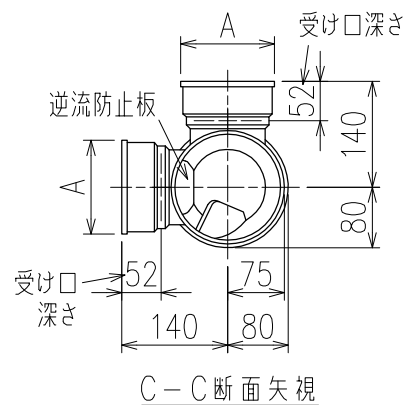

単位:mm

C-C断面矢視

	横枝管サイズ		
	50 (1)	65 (2)	75 (3)
A寸法	94	110	124
B寸法	44	52	59

両受けスタイル (W)

※ 対応P寸法 220~340 (10mm単位)

D 矢視

下部枝管バリエーション

製造上の都合により、上の何れかのタイプで納品致します。製品の機能は全く変わりませんので、ご了承いただけますよう、お願い申し上げます。

図名	4SL2-A-Cタイプ 両受けスタイル 4SL2-A3-C00__-P____-W	図番	4SL2-2051-002
	株式会社クボタケミックス		年月日