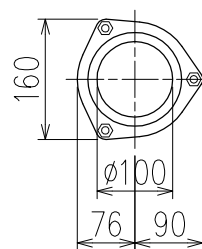

単位:mm

C-C断面矢視

	横枝管サイズ		
	50 (1)	65 (2)	75 (3)
A寸法	94	110	124
B寸法	44	52	59

両受けスタイル (W)

※ 対応P寸法 220~340 (10mm単位)

D 矢視

下部枝管バリエーション

製造上の都合により、上の何れかのタイプで納品致します。製品の機能は全く変わりませんので、ご了承いただけますよう、お願い申し上げます。

図名	4SL2-A-Cタイプ 両受けスタイル 4SL2-A3-C00__-P____-W	図番	4SL2-2051-002
	株式会社クボタケミックス		年月日