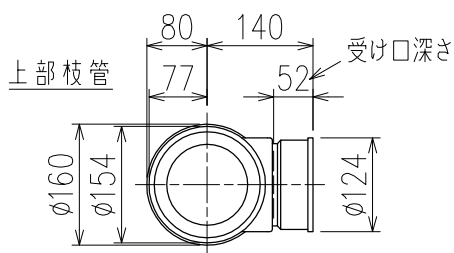

単位:mm

C-C断面矢視

	横枝管サイズ		
	50 (1)	65 (2)	75 (3)
A寸法	94	110	124
B寸法	44	52	59

両受けスタイル (W)

※ 対応P寸法 220~340 (10mm単位)

D 矢視

下部枝管バリエーション

製造上の都合により、上の何れかのタイプで納品致します。製品の機能は全く変わりませんので、ご了承いただけますよう、お願い申し上げます。

図名	4SL2-A-Cタイプ 両受けスタイル 4SL2-A3-C00__-P____-W	図番	4SL2-2051-002
	株式会社クボタケミックス		年月日