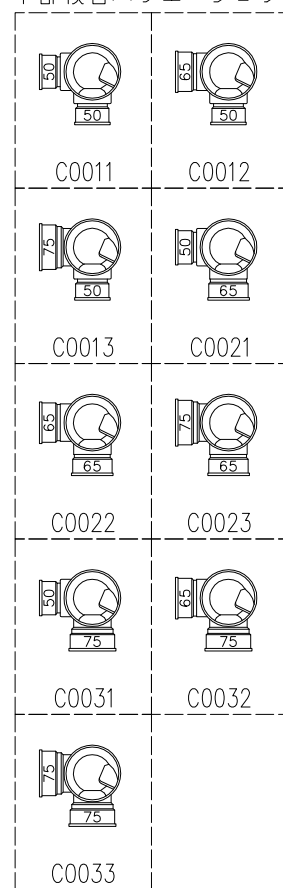

単位:mm

C-C断面矢視

	横枝管サイズ		
	50 (1)	65 (2)	75 (3)
A寸法	94	110	124
B寸法	44	52	59

両受けスタイル (W)

※ 対応P寸法 220~340 (10mm単位)

D 矢視

下部枝管バリエーション

製造上の都合により、上の何れかのタイプで納品致します。製品の機能は全く変わりませんので、ご了承いただけますよう、お願い申し上げます。

図名	4SL2-A-Cタイプ 両受けスタイル 4SL2-A3-C00__-P____-W	図番	4SL2-2051-002
	株式会社クボタケミックス		年月日