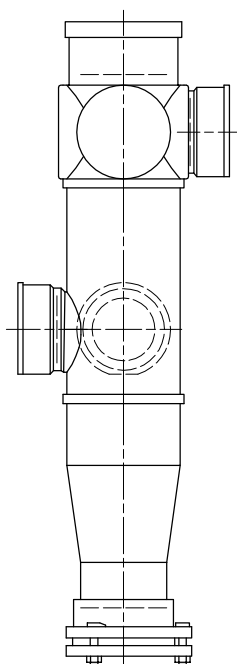

単位:mm

C-C断面矢視

	横枝管サイズ		
	50 (1)	65 (2)	75 (3)
A寸法	94	110	124
B寸法	44	52	59

両受けスタイル (W)

※ 対応P寸法 220~340 (10mm単位)

D 矢視

下部枝管バリエーション

製造上の都合により、上の何れかのタイプで納品致します。製品の機能は全く変わりませんので、ご了承いただけますよう、お願い申し上げます。

図名	4SL2-A-Cタイプ 両受けスタイル 4SL2-A3-C00__-P____-W	図番	4SL2-2051-002
	株式会社クボタケミックス		年月日