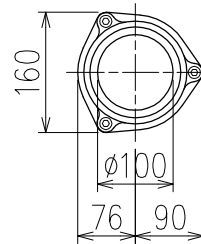

単位:mm

C-C断面矢視

	横枝管サイズ		
	50 (1)	65 (2)	75 (3)
A寸法	94	110	124
B寸法	44	52	59

カンペイ君 (WKP)

※ 対応P寸法 220~340 (10mm単位)

※ 対応スラブ厚 150mm以上

国土交通大臣認定・(一財)日本消防設備安全センター性能評定取得品

注)ご採用にあたり、認定書及び評定書の内容をご確認ください。

D 矢視

下部枝管バリエーション

製造上の都合により、上の何れかのタイプで納品致します。製品の機能は全く変わりませんので、ご了承いただきますよう、お願い申し上げます。

図名	4SL2-A-Cタイプ カンペイ君 4SL2-A3-C00__-P____-WKP	図番	4SL2-2051-003
	株式会社クボタケミックス		年月日