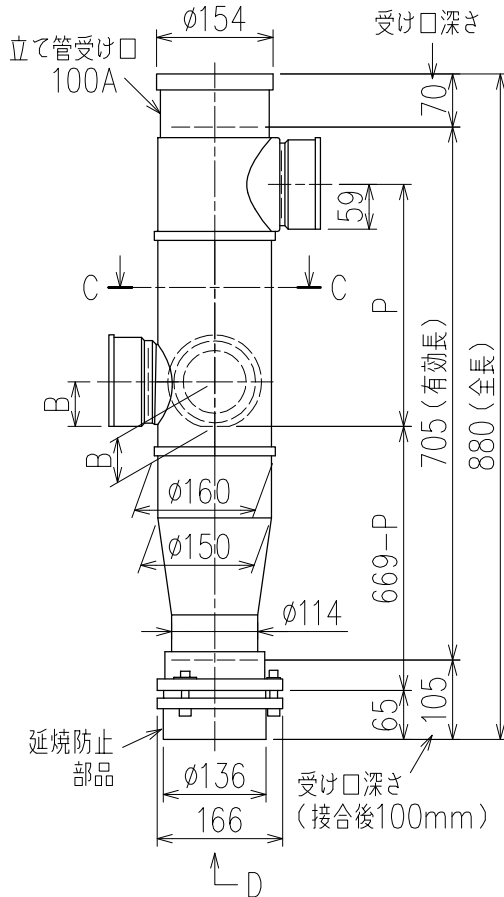

単位:mm

C-C断面矢視

	横枝管サイズ		
	50 (1)	65 (2)	75 (3)
A寸法	94	110	124
B寸法	44	52	59

カンペイ君 (WKP)

※ 対応P寸法 220~340 (10mm単位)

※ 対応スラブ厚 150mm以上

国土交通大臣認定・(一財)日本消防設備安全センター性能評定取得品

注)ご採用にあたり、認定書及び評定書の内容をご確認ください。

D 矢視

下部枝管バリエーション

製造上の都合により、上の何れかのタイプで納品致します。製品の機能は全く変わりませんので、ご了承いただきますよう、お願い申し上げます。

図名	4SL2-A-Cタイプ カンペイ君 4SL2-A3-C00__-P____-WKP	図番	4SL2-2051-003
	株式会社クボタケミックス		年月日