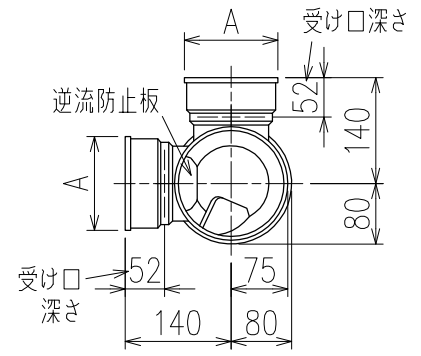

単位:mm

C-C断面矢視

	横枝管サイズ		
	50 (1)	65 (2)	75 (3)
A寸法	94	110	124
B寸法	44	52	59

カンペイ君 (WKP)

※ 対応P寸法 220~340 (10mm単位)

※ 対応スラブ厚 150mm以上

国土交通大臣認定・(一財)日本消防設備安全センター性能評定取得品

注)ご採用にあたり、認定書及び評定書の内容をご確認ください。

D 矢視

下部枝管バリエーション

製造上の都合により、上の何れかのタイプで納品致します。製品の機能は全く変わりませんので、ご了承いただきますよう、お願い申し上げます。

図名	4SL2-A-Cタイプ カンペイ君 4SL2-A3-C00__-P____-WKP	図番	4SL2-2051-003
	株式会社クボタケミックス		年月日