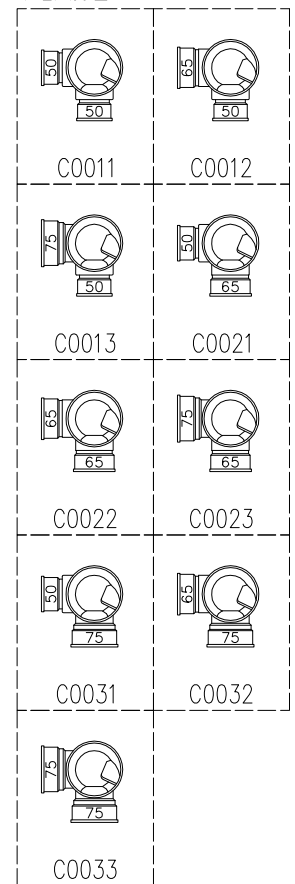

単位:mm

C-C断面矢視

	横枝管サイズ		
	50 (1)	65 (2)	75 (3)
A寸法	94	110	124
B寸法	44	52	59

カンペイ君 (WKP)

※ 対応P寸法 220~340 (10mm単位)

※ 対応スラブ厚 150mm以上

国土交通大臣認定・(一財)日本消防設備安全センター性能評定取得品

注)ご採用にあたり、認定書及び評定書の内容をご確認ください。

D 矢視

下部枝管バリエーション

製造上の都合により、上の何れかのタイプで納品致します。製品の機能は全く変わりませんので、ご了承いただきますよう、お願い申し上げます。

図名	4SL2-A-Cタイプ カンペイ君 4SL2-A3-C00__-P____-WKP	図番	4SL2-2051-003
	株式会社クボタケミックス		年月日