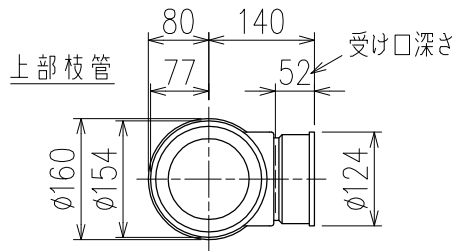

単位:mm

C-C断面矢視

	横枝管サイズ		
	50 (1)	65 (2)	75 (3)
A寸法	94	110	124
B寸法	44	52	59

カンペイ君 (WKP)

※ 対応P寸法 220~340 (10mm単位)

※ 対応スラブ厚 150mm以上

国土交通大臣認定・(一財)日本消防設備安全センター性能評定取得品

注)ご採用にあたり、認定書及び評定書の内容をご確認ください。

D 矢視

下部枝管バリエーション

製造上の都合により、上の何れかのタイプで納品致します。製品の機能は全く変わりませんので、ご了承いただきますよう、お願い申し上げます。

図名	4SL2-A-Cタイプ カンペイ君 4SL2-A3-C00__-P____-WKP	図番	4SL2-2051-003
	株式会社クボタケミックス		年月日