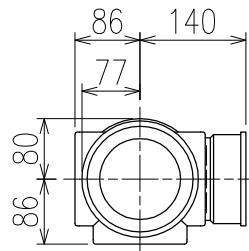

単位:mm

C-C断面矢視

	横枝管サイズ		
	50 (1)	65 (2)	75 (3)
A寸法	94	110	124
B寸法	44	52	59

カンペイ君 (WKP)

※ 対応P寸法 220~340 (10mm単位)

※ 対応スラブ厚 150mm以上

国土交通大臣認定・(一財)日本消防設備安全センター性能評定取得品

注)ご採用にあたり、認定書及び評定書の内容をご確認ください。

D 矢視

下部枝管バリエーション

製造上の都合により、上の何れかのタイプで納品致します。製品の機能は全く変わりませんので、ご了承いただきますよう、お願い申し上げます。

図名	4SL2-A-Cタイプ カンペイ君 4SL2-A3-C00__-P____-WKP	図番	4SL2-2051-003
	株式会社クボタケミックス		年月日