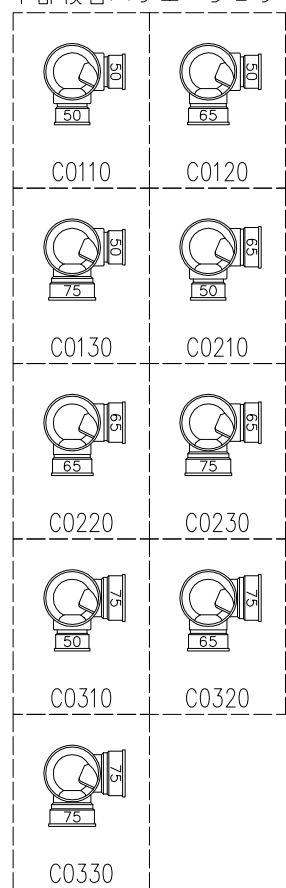

単位:mm

	横枝管サイズ		
	50 (1)	65 (2)	75 (3)
A寸法	94	110	124
B寸法	44	52	59

下部枝管バリエーション

両受けスタイル (W)

※ 対応P寸法 220~340 (10mm単位)

製造上の都合により、上の何れかのタイプで納品致します。製品の機能は全く変わりませんので、ご了承いただけますよう、お願い申し上げます。

図名	4SL2-A-Cタイプ 両受けスタイル 4SL2-A3-C0__0-P___-W	図番	4SL2-2050-002
	株式会社クボタケミックス		年月日