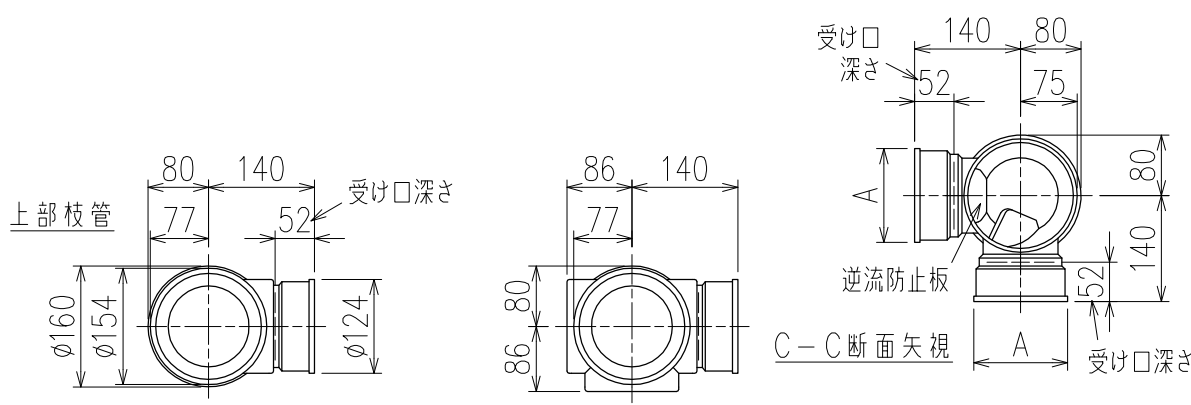

単位:mm

	横枝管サイズ		
	50 (1)	65 (2)	75 (3)
A寸法	94	110	124
B寸法	44	52	59

下部枝管バリエーション

両受けスタイル (W)

※ 対応P寸法 220~340 (10mm単位)

製造上の都合により、上の何れかのタイプで納品致します。製品の機能は全く変わりませんので、ご了承いただけますよう、お願い申し上げます。

図名	4SL2-A-Cタイプ 両受けスタイル 4SL2-A3-C0__0-P___-W	図番	4SL2-2050-002
	株式会社クボタケミックス		年月日