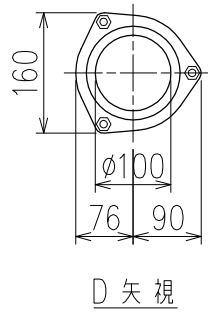

単位:mm

	横枝管サイズ		
	50 (1)	65 (2)	75 (3)
A寸法	94	110	124
B寸法	44	52	59

下部枝管バリエーション

両受けスタイル (W)

※ 対応P寸法 220~340 (10mm単位)

製造上の都合により、上の何れかのタイプで納品致します。製品の機能は全く変わりませんので、ご了承いただけますよう、お願い申し上げます。

図名	4SL2-A-Cタイプ 両受けスタイル 4SL2-A3-C0__0-P___-W	図番	4SL2-2050-002
	株式会社クボタケミックス		年月日