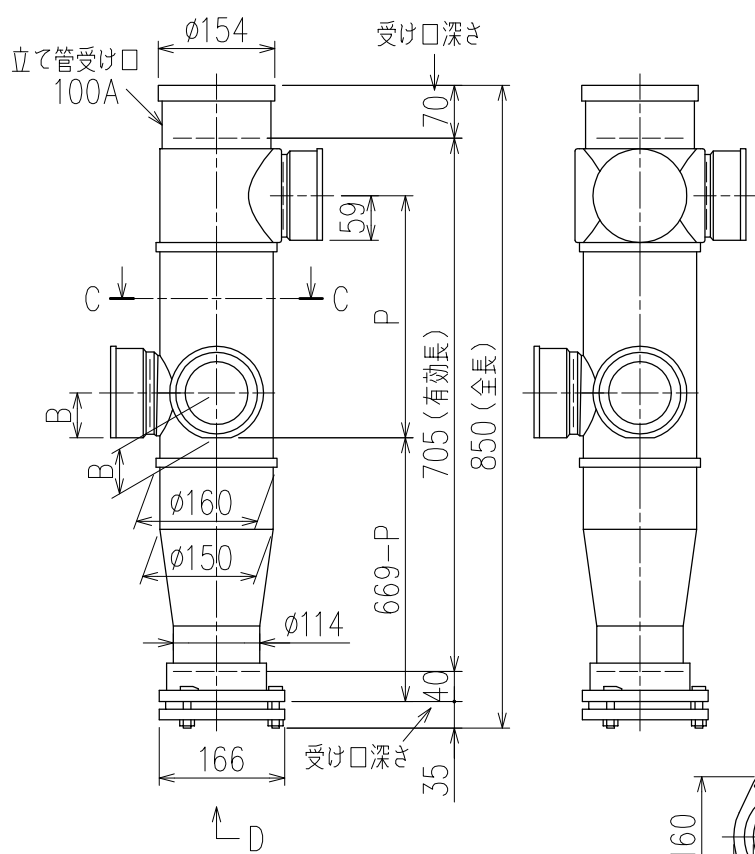

単位:mm

	横枝管サイズ		
	50 (1)	65 (2)	75 (3)
A寸法	94	110	124
B寸法	44	52	59

下部枝管バリエーション

両受けスタイル (W)

※ 対応P寸法 220~340 (10mm単位)

製造上の都合により、上の何れかのタイプで納品致します。製品の機能は全く変わりませんので、ご了承いただけますよう、お願い申し上げます。

図名	4SL2-A-Cタイプ 両受けスタイル 4SL2-A3-C0__0-P___-W	図番	4SL2-2050-002
	株式会社クボタケミックス		年月日