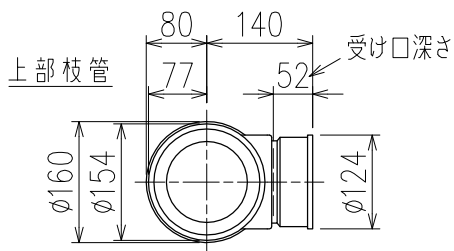

単位:mm

	横枝管サイズ		
	50 (1)	65 (2)	75 (3)
A寸法	94	110	124
B寸法	44	52	59

下部枝管バリエーション

カンペイ君 (WKP)

- ※ 対応P寸法 220~340 (10mm単位)
- ※ 対応スラブ厚 150mm以上

国土交通大臣認定・(一財)日本消防設備安全センター性能評定取得品
注)ご採用にあたり、認定書及び評定書の内容をご確認ください。

製造上の都合により、上の何れかのタイプで納品致します。製品の機能は全く変わりませんので、ご了承いただきますよう、お願い申し上げます。

図名	4SL2-A-Cタイプ カンペイ君 4SL2-A3-C0__0-P___-WKP	図番	4SL2-2050-003
株式会社クボタケミックス		年月日	2017.6.27 S