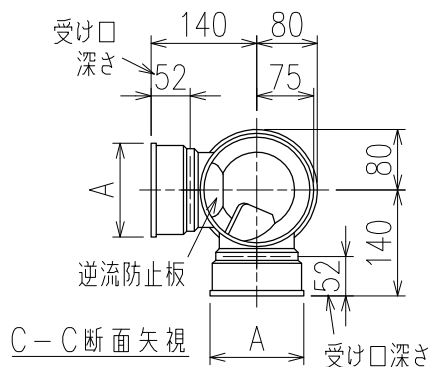

単位:mm

	横枝管サイズ		
	50 (1)	65 (2)	75 (3)
A寸法	94	110	124
B寸法	44	52	59

下部枝管バリエーション

カンペイ君 (WKP)

- ※ 対応P寸法 220~340 (10mm単位)
- ※ 対応スラブ厚 150mm以上

国土交通大臣認定・(一財)日本消防設備安全センター性能評定取得品
注)ご採用にあたり、認定書及び評定書の内容をご確認ください。

製造上の都合により、上の何れかのタイプで納品致します。製品の機能は全く変わりませんので、ご了承いただきますよう、お願い申し上げます。