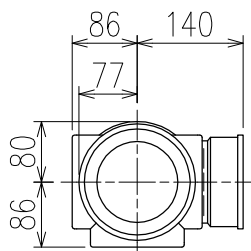

単位:mm

	横枝管サイズ		
	50 (1)	65 (2)	75 (3)
A寸法	94	110	124
B寸法	44	52	59

下部枝管バリエーション

カンペイ君 (WKP)

- ※ 対応P寸法 220~340 (10mm単位)
- ※ 対応スラブ厚 150mm以上

国土交通大臣認定・(一財)日本消防設備安全センター性能評定取得品
注)ご採用にあたり、認定書及び評定書の内容をご確認ください。

製造上の都合により、上の何れかのタイプで納品致します。製品の機能は全く変わりませんので、ご了承いただきますよう、お願い申し上げます。

図名	4SL2-A-Cタイプ カンペイ君 4SL2-A3-C0__0-P___-WKP	図番	4SL2-2050-003
株式会社クボタケミックス		年月日	2017.6.27 S