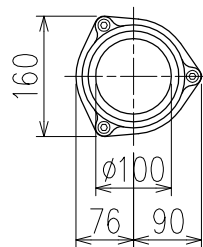

単位:mm

	横枝管サイズ		
	50 (1)	65 (2)	75 (3)
A寸法	94	110	124
B寸法	44	52	59

下部枝管バリエーション

カンペイ君 (WKP)

- ※ 対応P寸法 220~340 (10mm単位)
- ※ 対応スラブ厚 150mm以上

国土交通大臣認定・(一財)日本消防設備安全センター性能評定取得品
注)ご採用にあたり、認定書及び評定書の内容をご確認ください。

製造上の都合により、上の何れかのタイプで納品致します。製品の機能は全く変わりませんので、ご了承いただきますよう、お願い申し上げます。

図名	4SL2-A-Cタイプ カンペイ君 4SL2-A3-C0__0-P___-WKP	図番	4SL2-2050-003
株式会社クボタケミックス		年月日	2017.6.27 S