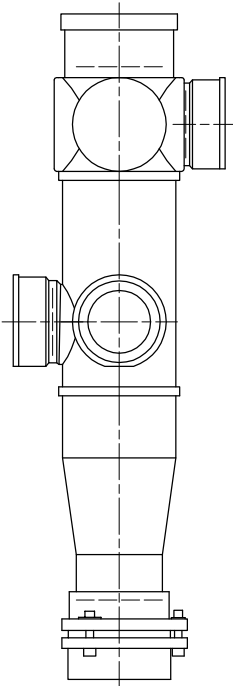

単位:mm

	横枝管サイズ		
	50 (1)	65 (2)	75 (3)
A寸法	94	110	124
B寸法	44	52	59

下部枝管バリエーション

カンペイ君 (WKP)

- ※ 対応P寸法 220~340 (10mm単位)
- ※ 対応スラブ厚 150mm以上

国土交通大臣認定・(一財)日本消防設備安全センター性能評定取得品
注)ご採用にあたり、認定書及び評定書の内容をご確認ください。

製造上の都合により、上の何れかのタイプで納品致します。製品の機能は全く変わりませんので、ご了承いただきますよう、お願い申し上げます。

図名	4SL2-A-Cタイプ カンペイ君 4SL2-A3-C0__0-P___-WKP	図番	4SL2-2050-003
株式会社クボタケミックス		年月日	2017.6.27 S