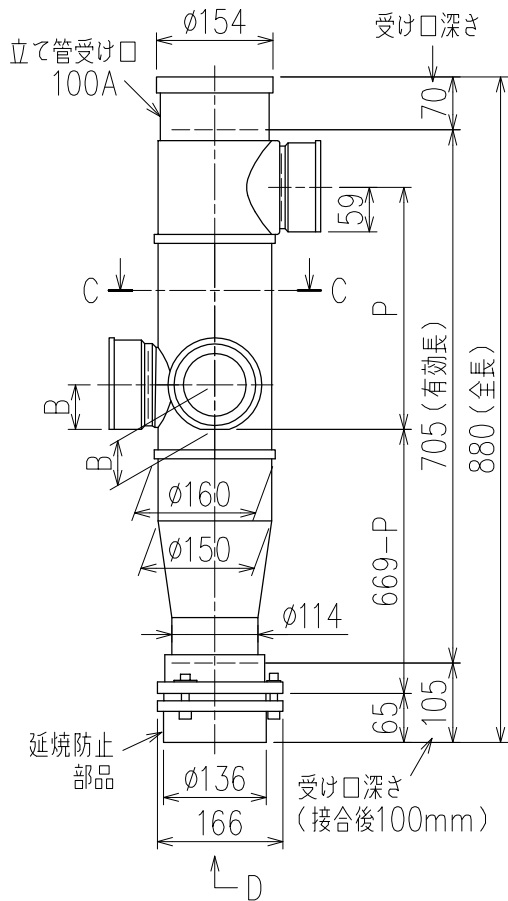

単位:mm

	横枝管サイズ		
	50 (1)	65 (2)	75 (3)
A寸法	94	110	124
B寸法	44	52	59

下部枝管バリエーション

カンペイ君 (WKP)

- ※ 対応P寸法 220~340 (10mm単位)
- ※ 対応スラブ厚 150mm以上

国土交通大臣認定・(一財)日本消防設備安全センター性能評定取得品
注)ご採用にあたり、認定書及び評定書の内容をご確認ください。

製造上の都合により、上の何れかのタイプで納品致します。製品の機能は全く変わりませんので、ご了承いただきますよう、お願い申し上げます。

図名	4SL2-A-Cタイプ カンペイ君 4SL2-A3-C0__0-P___-WKP	図番	4SL2-2050-003
株式会社クボタケミックス		年月日	2017.6.27 S