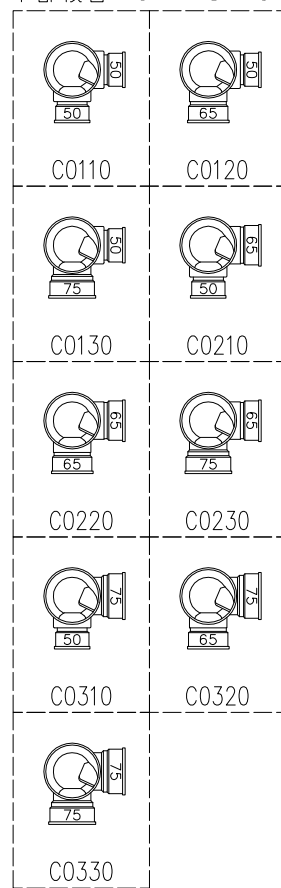

単位:mm

	横枝管サイズ		
	50 (1)	65 (2)	75 (3)
A寸法	94	110	124
B寸法	44	52	59

下部枝管バリエーション

カンペイ君 (WKP)

- ※ 対応P寸法 220~340 (10mm単位)
- ※ 対応スラブ厚 150mm以上

国土交通大臣認定・(一財)日本消防設備安全センター性能評定取得品
注)ご採用にあたり、認定書及び評定書の内容をご確認ください。

製造上の都合により、上の何れかのタイプで納品致します。製品の機能は全く変わりませんので、ご了承いただきますよう、お願い申し上げます。

図名	4SL2-A-Cタイプ カンペイ君 4SL2-A3-C0__0-P___-WKP	図番	4SL2-2050-003
株式会社クボタケミックス		年月日	2017.6.27 S