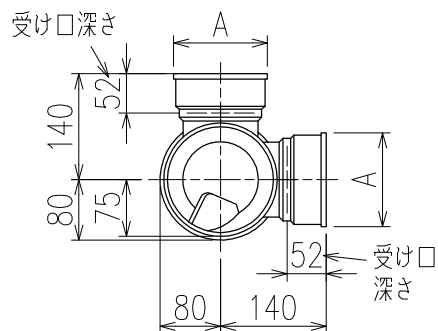

単位:mm

C-C断面矢視

	横枝管サイズ		
	50 (1)	65 (2)	75 (3)
A寸法	94	110	124
B寸法	44	52	59

両受けスタイル (W)

※ 対応P寸法 190<210>~340 (10mm単位。<>内は下枝75の場合)

D矢視

下部枝管バリエーション

製造上の都合により、上の何れかのタイプで納品致します。製品の機能は全く変わりませんので、ご了承いただけますよう、お願い申し上げます。

図名	4SL2-A-Cタイプ 両受けスタイル 4SL2-A3-C_00_-P____-W	図番	4SL2-2052-002 
	株式会社クボタケミックス		年月日