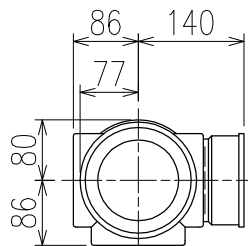

単位:mm

C-C断面矢視

	横枝管サイズ		
	50 (1)	65 (2)	75 (3)
A寸法	94	110	124
B寸法	44	52	59

両受けスタイル (W)

※ 対応P寸法 190<210>~340 (10mm単位。<>内は下枝75の場合)

D矢視

下部枝管バリエーション

製造上の都合により、上の何れかのタイプで納品致します。製品の機能は全く変わりませんので、ご了承いただけますよう、お願い申し上げます。

図名	4SL2-A-Cタイプ 両受けスタイル 4SL2-A3-C_00_-P____-W	図番	4SL2-2052-002 
	株式会社クボタケミックス		年月日