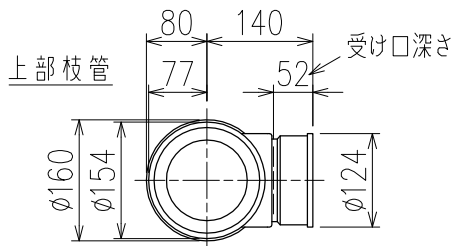

単位:mm

C-C断面矢視

	横枝管サイズ		
	50 (1)	65 (2)	75 (3)
A寸法	94	110	124
B寸法	44	52	59

両受けスタイル (W)

※ 対応P寸法 190<210>~340 (10mm単位。<>内は下枝75の場合)

D矢視

下部枝管バリエーション

製造上の都合により、上の何れかのタイプで納品致します。製品の機能は全く変わりませんので、ご了承いただけますよう、お願い申し上げます。

図名	4SL2-A-Cタイプ 両受けスタイル 4SL2-A3-C_00_-P____-W	図番	4SL2-2052-002 
	株式会社クボタケミックス		年月日