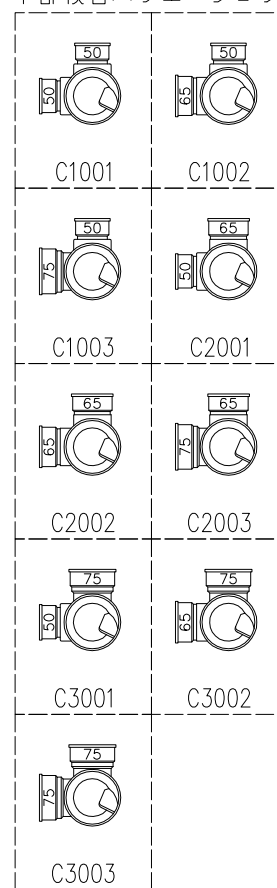

単位:mm

C-C断面矢視

	横枝管サイズ		
	50 (1)	65 (2)	75 (3)
A寸法	94	110	124
B寸法	44	52	59

両受けスタイル (W)

※ 対応P寸法 190<210>~340 (10mm単位。<>内は下枝75の場合)

D矢視

下部枝管バリエーション

製造上の都合により、上の何れかのタイプで納品致します。製品の機能は全く変わりませんので、ご了承いただけますよう、お願い申し上げます。

図名	4SL2-A-Cタイプ 両受けスタイル 4SL2-A3-C_00_-P____-W	図番	4SL2-2052-002 
	株式会社クボタケミックス		年月日