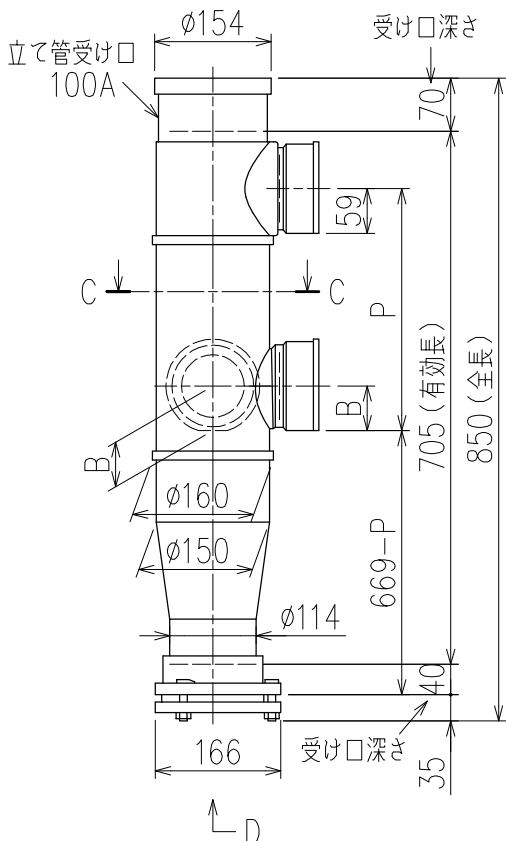

単位:mm

C-C断面矢視

	横枝管サイズ		
	50 (1)	65 (2)	75 (3)
A寸法	94	110	124
B寸法	44	52	59

両受けスタイル (W)

※ 対応P寸法 190<210>~340 (10mm単位。<>内は下枝75の場合)

D矢視

下部枝管バリエーション

製造上の都合により、上の何れかのタイプで納品致します。製品の機能は全く変わりませんので、ご了承いただけますよう、お願い申し上げます。

図名	4SL2-A-Cタイプ 両受けスタイル 4SL2-A3-C_00_-P____-W	図番	4SL2-2052-002 
	株式会社クボタケミックス		年月日