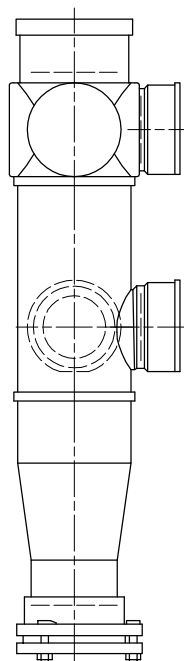

単位:mm

C-C断面矢視

	横枝管サイズ		
	50 (1)	65 (2)	75 (3)
A寸法	94	110	124
B寸法	44	52	59

両受けスタイル (W)

※ 対応P寸法 190<210>~340 (10mm単位。<>内は下枝75の場合)

D矢視

下部枝管バリエーション

製造上の都合により、上の何れかのタイプで納品致します。製品の機能は全く変わりませんので、ご了承いただけますよう、お願い申し上げます。

図名	4SL2-A-Cタイプ 両受けスタイル 4SL2-A3-C_00_-P____-W	図番	4SL2-2052-002 
	株式会社クボタケミックス		年月日