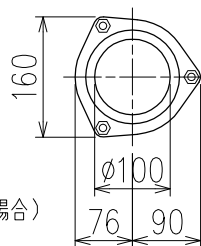

単位:mm

C-C断面矢視

	横枝管サイズ		
	50 (1)	65 (2)	75 (3)
A寸法	94	110	124
B寸法	44	52	59

両受けスタイル (W)

※ 対応P寸法 190<210>~340 (10mm単位。<>内は下枝75の場合)

D矢視

下部枝管バリエーション

製造上の都合により、上の何れかのタイプで納品致します。製品の機能は全く変わりませんので、ご了承いただけますよう、お願い申し上げます。

図名	4SL2-A-Cタイプ 両受けスタイル 4SL2-A3-C_00_-P____-W	図番	4SL2-2052-002 
	株式会社クボタケミックス		年月日