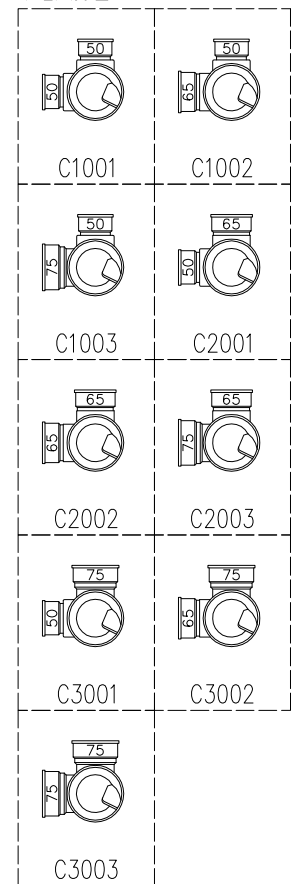

単位:mm

C-C断面矢視

カンペイ君 (WKP)

- ※ 対応P寸法 190<210>~340 (10mm単位。<>内は下枝75の場合)
- ※ 対応スラブ厚 150mm以上

国土交通大臣認定・(一財)日本消防設備安全センター性能評定取得品
注)ご採用にあたり、認定書及び評定書の内容をご確認ください。

	横枝管サイズ		
	50 (1)	65 (2)	75 (3)
A寸法	94	110	124
B寸法	44	52	59

下部枝管バリエーション

製造上の都合により、上の何れかのタイプで納品致します。製品の機能は全く変わりませんので、ご了承いただけますよう、お願い申し上げます。

図名	4SL2-A-Cタイプ カンペイ君 4SL2-A3-C_00_-P____-WKP	図番	4SL2-2052-003
	株式会社クボタケミックス		年月日