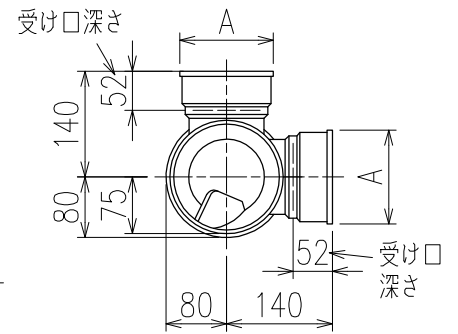

単位:mm

C-C断面矢視

カンペイ君 (WKP)

- ※ 対応P寸法 190<210>~340 (10mm単位。<>内は下枝75の場合)
- ※ 対応スラブ厚 150mm以上

国土交通大臣認定・(一財)日本消防設備安全センター性能評定取得品
注)ご採用にあたり、認定書及び評定書の内容をご確認ください。

	横枝管サイズ		
	50 (1)	65 (2)	75 (3)
A寸法	94	110	124
B寸法	44	52	59

下部枝管バリエーション

製造上の都合により、上の何れかのタイプで納品致します。製品の機能は全く変わりませんので、ご了承いただけますよう、お願い申し上げます。

図名	4SL2-A-Cタイプ カンペイ君 4SL2-A3-C_00_-P____-WKP	図番	4SL2-2052-003
	株式会社クボタケミックス		年月日