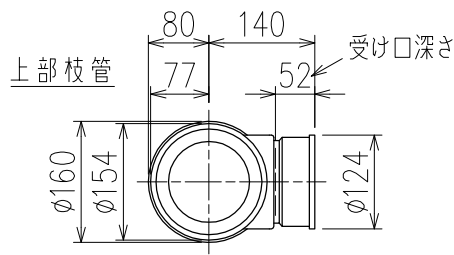

単位:mm

C-C断面矢視

カンペイ君 (WKP)

- ※ 対応P寸法 190<210>~340 (10mm単位。<>内は下枝75の場合)
- ※ 対応スラブ厚 150mm以上

国土交通大臣認定・(一財)日本消防設備安全センター性能評定取得品
注)ご採用にあたり、認定書及び評定書の内容をご確認ください。

	横枝管サイズ		
	50 (1)	65 (2)	75 (3)
A寸法	94	110	124
B寸法	44	52	59

下部枝管バリエーション

製造上の都合により、上の何れかのタイプで納品致します。製品の機能は全く変わりませんので、ご了承いただけますよう、お願い申し上げます。

図名	4SL2-A-Cタイプ カンペイ君 4SL2-A3-C_00_-P____-WKP	図番	4SL2-2052-003
	株式会社クボタケミックス		年月日