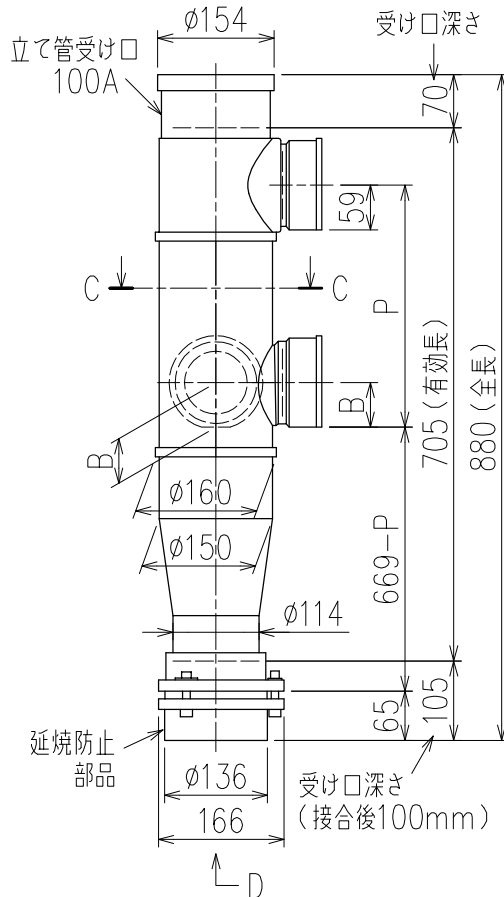

単位:mm

C-C断面矢視

カンペイ君 (WKP)

- ※ 対応P寸法 190<210>~340 (10mm単位。<>内は下枝75の場合)
- ※ 対応スラブ厚 150mm以上

国土交通大臣認定・(一財)日本消防設備安全センター性能評定取得品
注)ご採用にあたり、認定書及び評定書の内容をご確認ください。

	横枝管サイズ		
	50 (1)	65 (2)	75 (3)
A寸法	94	110	124
B寸法	44	52	59

下部枝管バリエーション

製造上の都合により、上の何れかのタイプで納品致します。製品の機能は全く変わりませんので、ご了承いただけますよう、お願い申し上げます。

図名	4SL2-A-Cタイプ カンペイ君 4SL2-A3-C_00_-P____-WKP	図番	4SL2-2052-003
	株式会社クボタケミックス		年月日