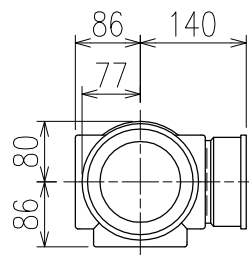

単位:mm

C-C断面矢視

カンペイ君 (WKP)

- ※ 対応P寸法 190<210>~340 (10mm単位。<>内は下枝75の場合)
- ※ 対応スラブ厚 150mm以上

国土交通大臣認定・(一財)日本消防設備安全センター性能評定取得品
注)ご採用にあたり、認定書及び評定書の内容をご確認ください。

	横枝管サイズ		
	50 (1)	65 (2)	75 (3)
A寸法	94	110	124
B寸法	44	52	59

下部枝管バリエーション

製造上の都合により、上の何れかのタイプで納品致します。製品の機能は全く変わりませんので、ご了承いただけますよう、お願い申し上げます。

図名	4SL2-A-Cタイプ カンペイ君 4SL2-A3-C_00_-P____-WKP	図番	4SL2-2052-003
	株式会社クボタケミックス		年月日