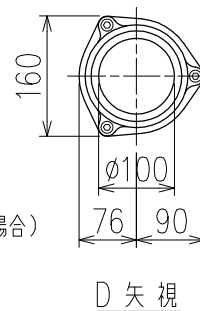

単位:mm

C-C断面矢視

カンペイ君 (WKP)

- ※ 対応P寸法 190<210>~340 (10mm単位。<>内は下枝75の場合)
- ※ 対応スラブ厚 150mm以上

国土交通大臣認定・(一財)日本消防設備安全センター性能評定取得品
注)ご採用にあたり、認定書及び評定書の内容をご確認ください。

	横枝管サイズ		
	50 (1)	65 (2)	75 (3)
A寸法	94	110	124
B寸法	44	52	59

下部枝管バリエーション

製造上の都合により、上の何れかのタイプで納品致します。製品の機能は全く変わりませんので、ご了承いただけますよう、お願い申し上げます。

図名	4SL2-A-Cタイプ カンペイ君 4SL2-A3-C_00_-P____-WKP	図番	4SL2-2052-003
	株式会社クボタケミックス		年月日