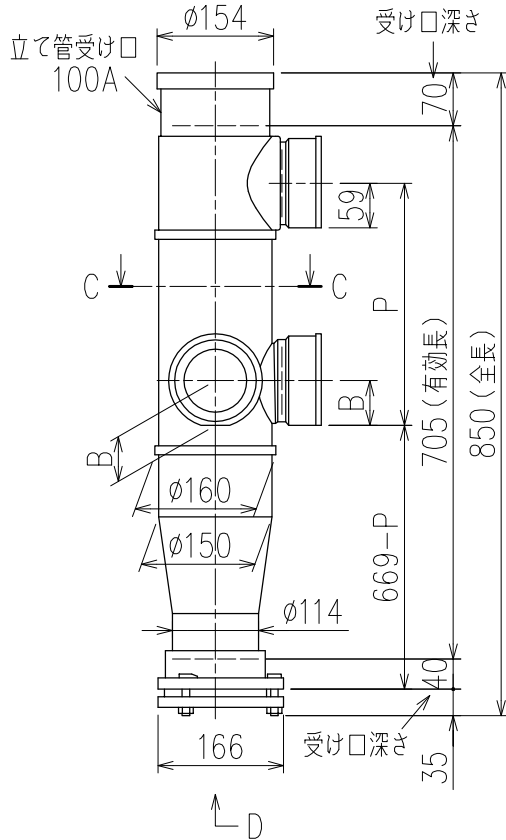

単位:mm

両受けスタイル (W)

※ 対応P寸法 190<210>~340 (10mm単位。<>内は下枝75の場合)

	横枝管サイズ		
	50 (1)	65 (2)	75 (3)
A寸法	94	110	124
B寸法	44	52	59

下部枝管バリエーション

製造上の都合により、上の何れかのタイプで納品致します。製品の機能は全く変わりませんので、ご了承いただけますよう、お願い申し上げます。

図名	4SL2-A-Cタイプ 両受けスタイル 4SL2-A3-C__00-P____-W	図番	4SL2-2049-002
	株式会社クボタケミックス		年月日