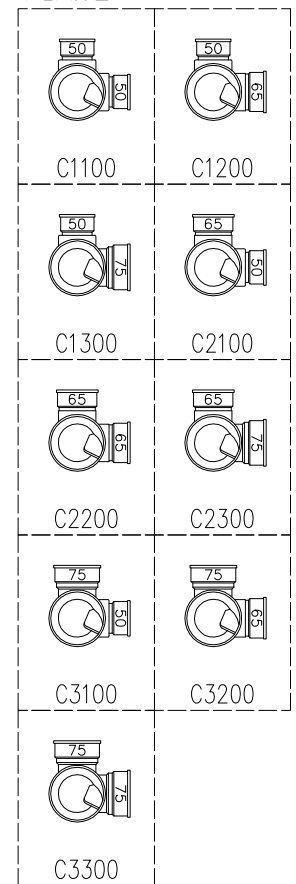

単位:mm

両受けスタイル (W)

※ 対応P寸法 190<210>~340 (10mm単位。<>内は下枝75の場合)

	横枝管サイズ		
	50 (1)	65 (2)	75 (3)
A寸法	94	110	124
B寸法	44	52	59

下部枝管バリエーション

製造上の都合により、上の何れかのタイプで納品致します。製品の機能は全く変わりませんので、ご了承いただけますよう、お願い申し上げます。

図名	4SL2-A-Cタイプ 両受けスタイル 4SL2-A3-C__00-P____-W	図番	4SL2-2049-002
	株式会社クボタケミックス		年月日