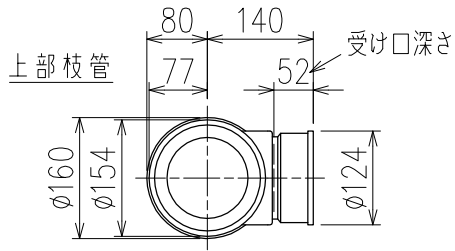

単位:mm

両受けスタイル (W)

※ 対応P寸法 190<210>~340 (10mm単位。<>内は下枝75の場合)

	横枝管サイズ		
	50 (1)	65 (2)	75 (3)
A寸法	94	110	124
B寸法	44	52	59

下部枝管バリエーション

製造上の都合により、上の何れかのタイプで納品致します。製品の機能は全く変わりませんので、ご了承いただけますよう、お願い申し上げます。

図名	4SL2-A-Cタイプ 両受けスタイル 4SL2-A3-C__00-P____-W	図番	4SL2-2049-002
	株式会社クボタケミックス		年月日