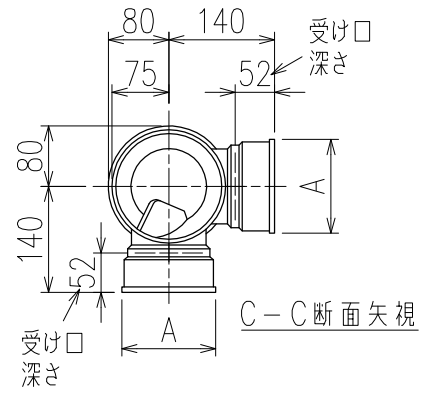

単位:mm

両受けスタイル (W)

※ 対応P寸法 190<210>~340 (10mm単位。<>内は下枝75の場合)

	横枝管サイズ		
	50 (1)	65 (2)	75 (3)
A寸法	94	110	124
B寸法	44	52	59

下部枝管バリエーション

製造上の都合により、上の何れかのタイプで納品致します。製品の機能は全く変わりませんので、ご了承いただけますよう、お願い申し上げます。

図名	4SL2-A-Cタイプ 両受けスタイル 4SL2-A3-C__00-P____-W	図番	4SL2-2049-002
	株式会社クボタケミックス		年月日