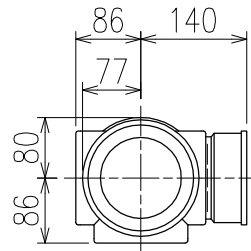

単位:mm

両受けスタイル (W)

※ 対応P寸法 190<210>~340 (10mm単位。<>内は下枝75の場合)

	横枝管サイズ		
	50 (1)	65 (2)	75 (3)
A寸法	94	110	124
B寸法	44	52	59

下部枝管バリエーション

製造上の都合により、上の何れかのタイプで納品致します。製品の機能は全く変わりませんので、ご了承いただけますよう、お願い申し上げます。

図名	4SL2-A-Cタイプ 両受けスタイル 4SL2-A3-C__00-P____-W	図番	4SL2-2049-002
	株式会社クボタケミックス		年月日