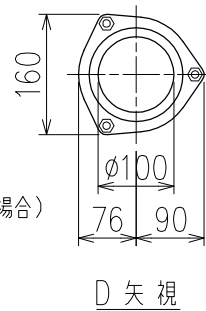

単位:mm

両受けスタイル (W)

※ 対応P寸法 190<210>~340 (10mm単位。<>内は下枝75の場合)

	横枝管サイズ		
	50 (1)	65 (2)	75 (3)
A寸法	94	110	124
B寸法	44	52	59

下部枝管バリエーション

製造上の都合により、上の何れかのタイプで納品致します。製品の機能は全く変わりませんので、ご了承いただけますよう、お願い申し上げます。

図名	4SL2-A-Cタイプ 両受けスタイル 4SL2-A3-C__00-P____-W	図番	4SL2-2049-002
	株式会社クボタケミックス		年月日