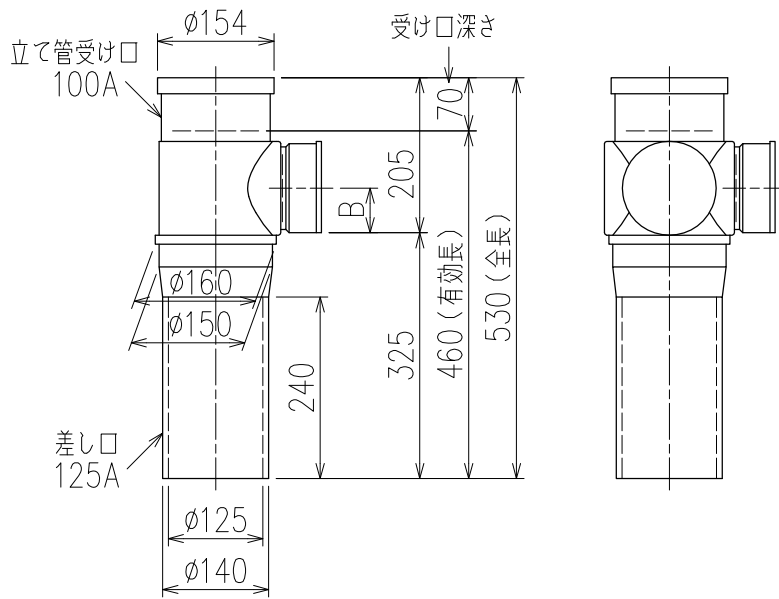

単位:mm

	横枝管サイズ			
	50(1)	65(2)	75(3)	100(4)
A寸法	94	110	124	150
B寸法	44	52	59	72
C寸法	140	140	140	150

片受けスタイル (S)

枝管バリエーション

製造上の都合により、上の何れかのタイプで納品致します。製品の機能は全く変わりませんので、ご了承いただけますよう、お願い申し上げます。

図名	4SR-Aタイプ 片受けスタイル 4SR-A_-S <small>注) 100枝(4)がある場合、品名の最後に【管底】が付きます。</small>	図番	4SR-0002-001 
	株式会社クボタケミックス		年月日