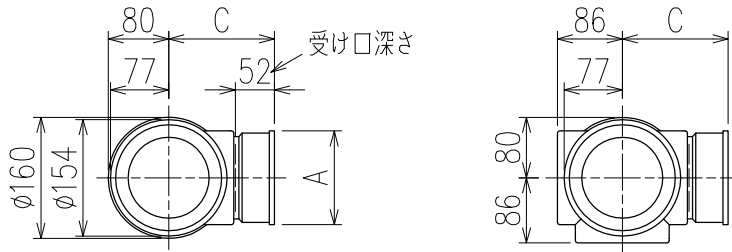

単位:mm

	横枝管サイズ			
	50(1)	65(2)	75(3)	100(4)
A寸法	94	110	124	150
B寸法	44	52	59	72
C寸法	140	140	140	150

片受けスタイル (S)

枝管バリエーション

製造上の都合により、上の何れかのタイプで納品致します。製品の機能は全く変わりませんので、ご了承いただけますよう、お願い申し上げます。

図名	4SR-Aタイプ 片受けスタイル 4SR-A_-S <small>注) 100枝(4)がある場合、品名の最後に【管底】が付きます。</small>	図番	4SR-0002-001 
	株式会社クボタケミックス		年月日