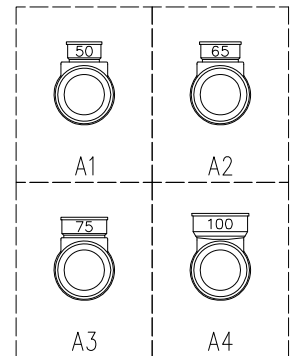

単位:mm

	横枝管サイズ			
	50(1)	65(2)	75(3)	100(4)
A寸法	94	110	124	150
B寸法	44	52	59	72
C寸法	140	140	140	150

片受けスタイル (S)

枝管バリエーション

製造上の都合により、上の何れかのタイプで納品致します。製品の機能は全く変わりませんので、ご了承いただけますよう、お願い申し上げます。

図名	4SR-Aタイプ 片受けスタイル 4SR-A_-S <small>注) 100枝(4)がある場合、品名の最後に【管底】が付きます。</small>	図番	4SR-0002-001 
	株式会社クボタケミックス		年月日