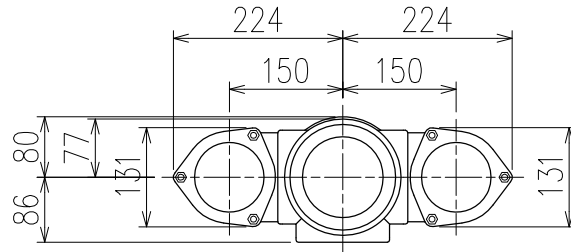

単位:mm

片受けスタイル(S)

<p>図名</p>	<p>4SR-Uタイプ 片受けスタイル 4SR-U707-S</p>	<p>図番</p>	<p>4SR-0037-001 </p>
<p>株式会社クボタケミックス</p>		<p>年月日</p>	<p>2016.5.1 S</p>