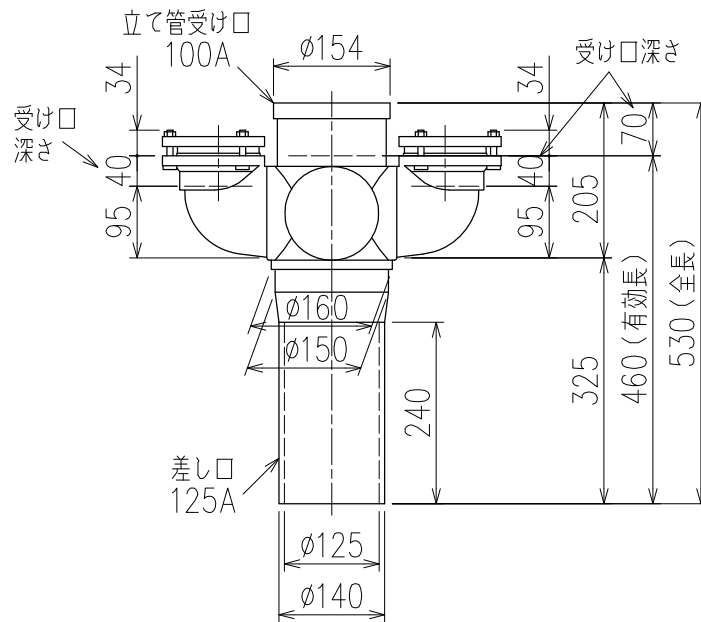

単位:mm

片受けスタイル(S)

<p>図名</p>	<p>4SR-Uタイプ 片受けスタイル 4SR-U707-S</p>	<p>図番</p>	<p>4SR-0037-001 </p>
<p>株式会社クボタケミックス</p>		<p>年月日</p>	<p>2016.5.1 S</p>