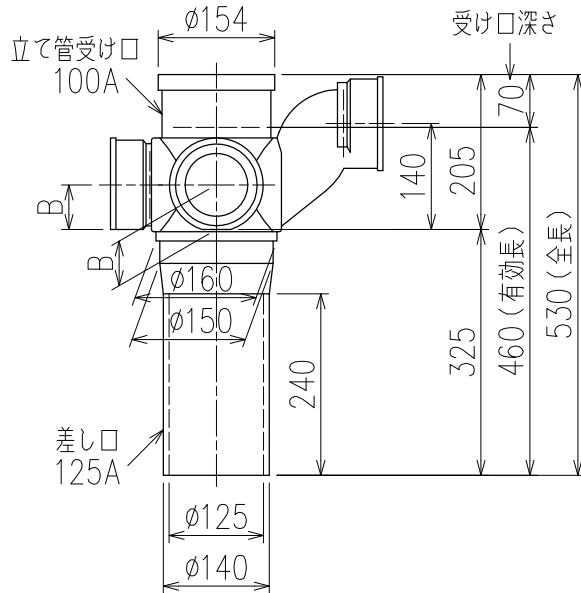

単位:mm

枝管バリエーション

	横枝管サイズ			
	50 (1)	65 (2)	75 (3)	100 (4)
A寸法	94	110	124	150
B寸法	44	52	59	72
C寸法	140	140	140	150

片受けスタイル(S)

図名	4SR-Zタイプ 片受けスタイル 4SR-Z6__-P140-S <small>注) 100枝(4)がある場合、品名の最後に【管底】が付きます。</small>	図番	4SR-0026-001 
	株式会社クボタケミックス		年月日