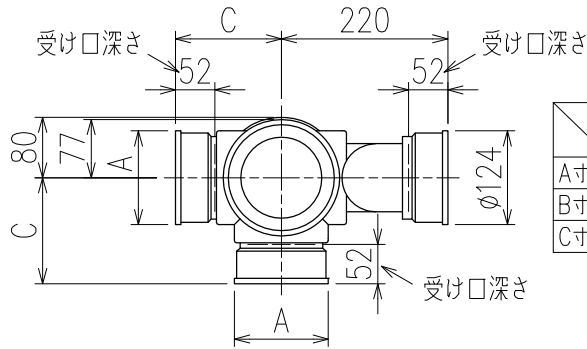

単位:mm

枝管バリエーション

	横枝管サイズ			
	50 (1)	65 (2)	75 (3)	100 (4)
A寸法	94	110	124	150
B寸法	44	52	59	72
C寸法	140	140	140	150

片受けスタイル(S)

図名	4SR-Zタイプ 片受けスタイル 4SR-Z6__-P140-S <small>注) 100枝(4)がある場合、品名の最後に【管底】が付きます。</small>	図番	4SR-0026-001 
	株式会社クボタケミックス		年月日