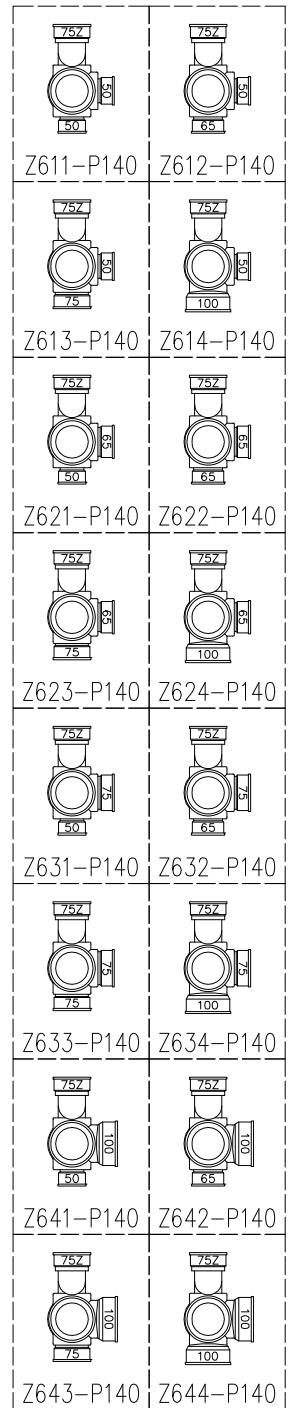

単位:mm

枝管バリエーション

	横枝管サイズ			
	50 (1)	65 (2)	75 (3)	100 (4)
A寸法	94	110	124	150
B寸法	44	52	59	72
C寸法	140	140	140	150

片受けスタイル(S)

図名	4SR-Zタイプ 片受けスタイル 4SR-Z6__-P140-S <small>注) 100枝(4)がある場合、品名の最後に【管底】が付きます。</small>	図番	4SR-0026-001 
	株式会社クボタケミックス		年月日