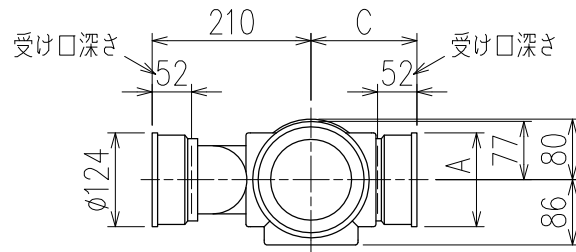

単位:mm

	横枝管サイズ			
	50 (1)	65 (2)	75 (3)	100 (4)
A寸法	94	110	124	150
B寸法	44	52	59	72
C寸法	140	140	140	150

片受けスタイル (S)

枝管バリエーション

図名	4SR-Zタイプ 片受けスタイル 4SR-Z_06-P110-S <small>注) 100枝(4)がある場合、品名の最後に【管底】が付きます。</small>	図番	4SR-0011-001 
株式会社クボタケミックス		年月日	2016.5.1 S