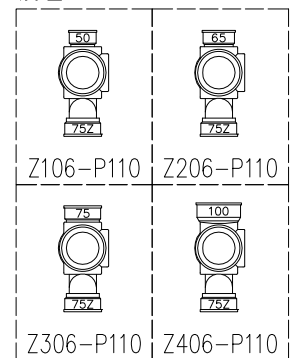

単位:mm

	横枝管サイズ			
	50 (1)	65 (2)	75 (3)	100 (4)
A寸法	94	110	124	150
B寸法	44	52	59	72
C寸法	140	140	140	150

片受けスタイル (S)

枝管バリエーション

図名	4SR-Zタイプ 片受けスタイル 4SR-Z_06-P110-S <small>注) 100枝(4)がある場合、品名の最後に【管底】が付きます。</small>	図番	4SR-0011-001 
株式会社クボタケミックス		年月日	2016.5.1 S