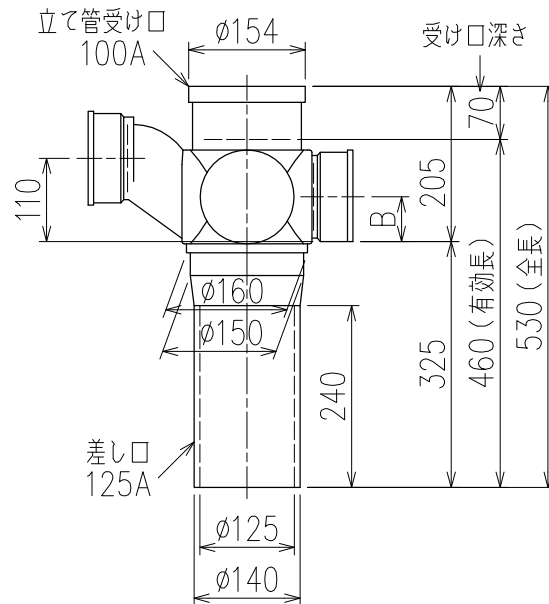

単位:mm

	横枝管サイズ			
	50 (1)	65 (2)	75 (3)	100 (4)
A寸法	94	110	124	150
B寸法	44	52	59	72
C寸法	140	140	140	150

片受けスタイル (S)

枝管バリエーション

図名	4SR-Zタイプ 片受けスタイル 4SR-Z_06-P110-S <small>注) 100枝(4)がある場合、品名の最後に【管底】が付きます。</small>	図番	4SR-0011-001 
株式会社クボタケミックス		年月日	2016.5.1 S