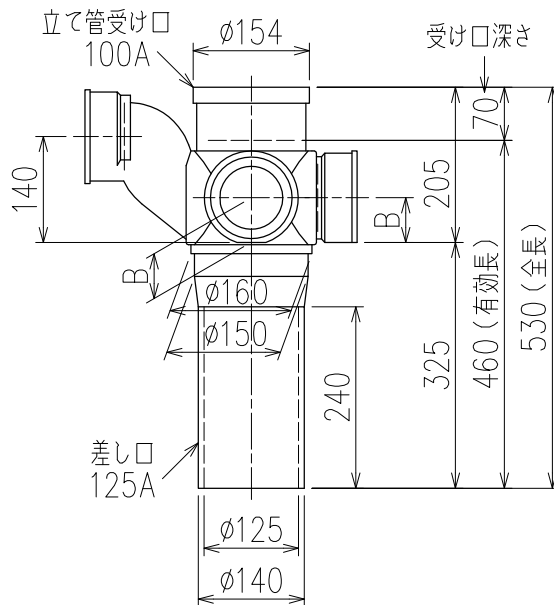

単位:mm

	横枝管サイズ			
	50 (1)	65 (2)	75 (3)	100 (4)
A寸法	94	110	124	150
B寸法	44	52	59	72
C寸法	140	140	140	150

片受けスタイル (S)

枝管バリエーション

図名	4SR-Zタイプ 片受けスタイル 4SR-Z__6-P140-S 注) 100枝(4)がある場合、品名の最後に【管底】が付きます。	図番	4SR-0022-001 
	株式会社クボタケミックス		年月日