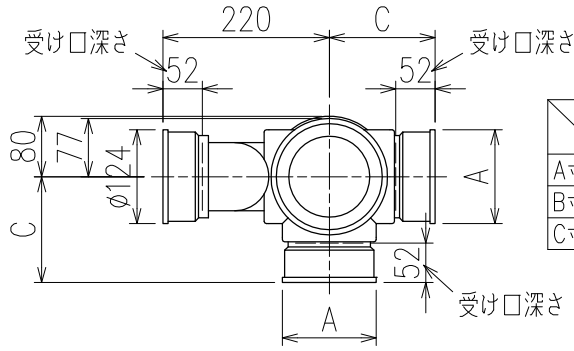

単位:mm

	横枝管サイズ			
	50 (1)	65 (2)	75 (3)	100 (4)
A寸法	94	110	124	150
B寸法	44	52	59	72
C寸法	140	140	140	150

片受けスタイル (S)

枝管バリエーション

図名	4SR-Zタイプ 片受けスタイル 4SR-Z__6-P140-S 注) 100枝(4)がある場合、品名の最後に【管底】が付きます。	図番	4SR-0022-001 
	株式会社クボタケミックス		年月日