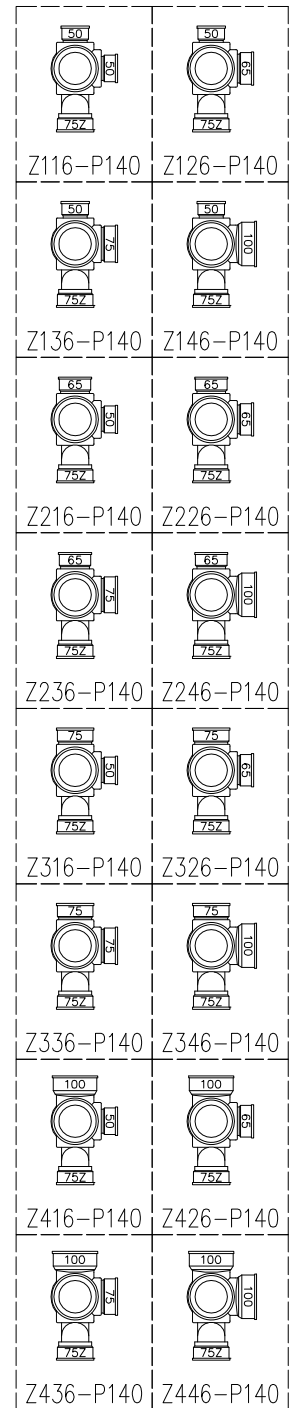

単位:mm

	横枝管サイズ			
	50 (1)	65 (2)	75 (3)	100 (4)
A寸法	94	110	124	150
B寸法	44	52	59	72
C寸法	140	140	140	150

片受けスタイル (S)

枝管バリエーション

図名	4SR-Zタイプ 片受けスタイル 4SR-Z__6-P140-S 注) 100枝(4)がある場合、品名の最後に【管底】が付きます。	図番	4SR-0022-001 
	株式会社クボタケミックス		年月日