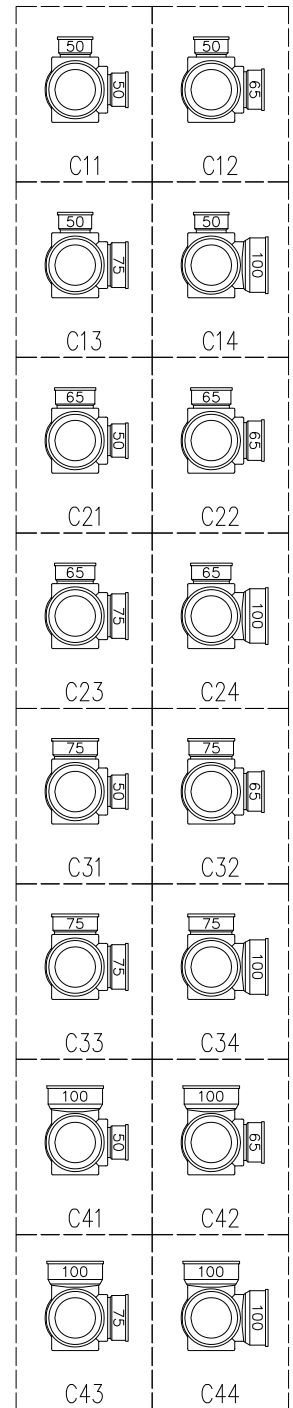

単位:mm

枝管バリエーション

片受けスタイル (S)

<p>図名</p>	<p>4SRT-Cタイプ 片受けスタイル 4SRT-C__-S 注) 100枝(4)がある場合、品名の最後に【管底】が付きます。</p>	<p>図番</p>	<p>4SRT-0004-001 2</p>
<p>株式会社クボタケミックス</p>		<p>年月日</p>	<p>2016.5.1 S</p>