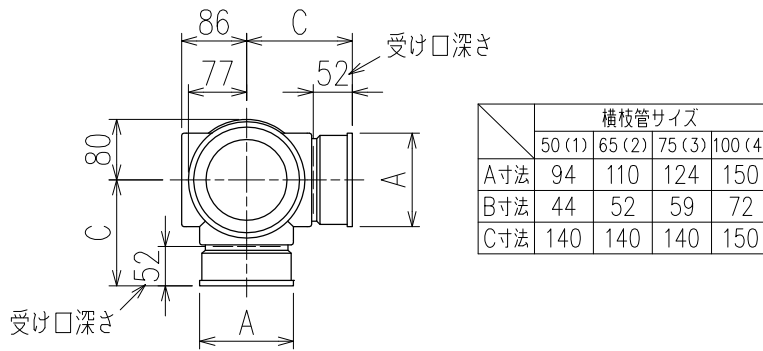

単位:mm

枝管バリエーション

片受けスタイル (S)

<p>図名</p>	<p>4SRT-Cタイプ 片受けスタイル 4SRT-C__-S 注) 100枝(4)がある場合、品名の最後に【管底】が付きます。</p>	<p>図番</p>	<p>4SRT-0004-001 2</p>
<p>株式会社クボタケミックス</p>		<p>年月日</p>	<p>2016.5.1 S</p>