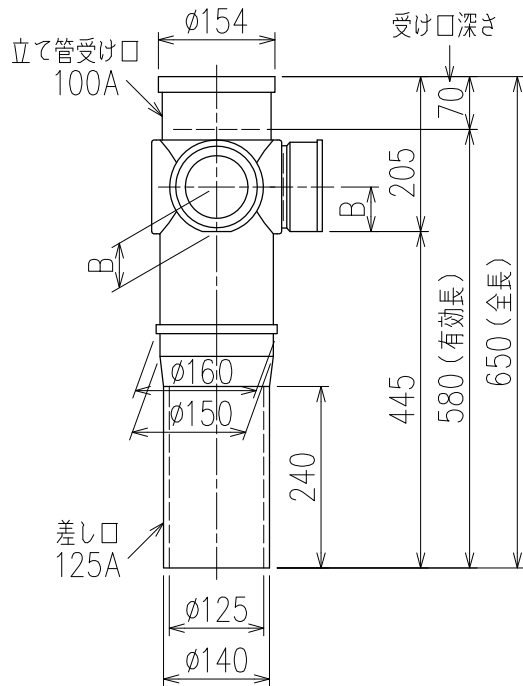

単位:mm

枝管バリエーション

片受けスタイル (S)

<p>図名</p>	<p>4SRT-Cタイプ 片受けスタイル 4SRT-C__-S 注) 100枝(4)がある場合、品名の最後に【管底】が付きます。</p>	<p>図番</p>	<p>4SRT-0004-001 2</p>
<p>株式会社クボタケミックス</p>		<p>年月日</p>	<p>2016.5.1 S</p>