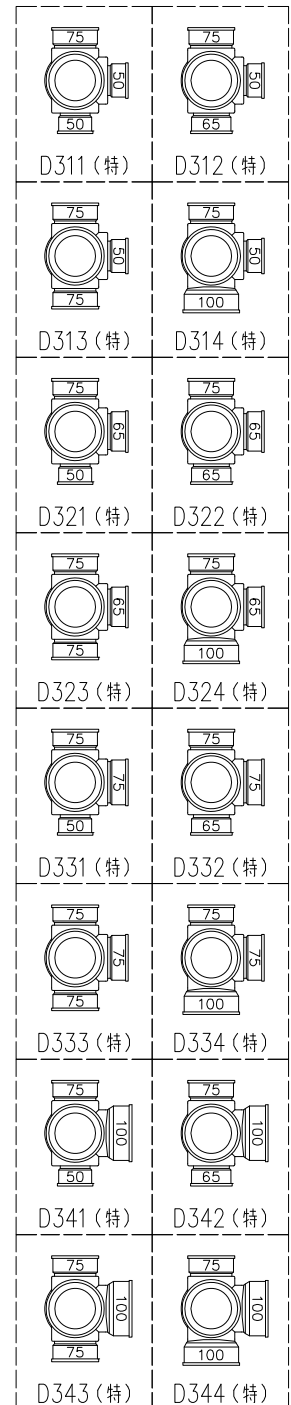

単位:mm

枝管バリエーション

	横枝管サイズ			
	50 (1)	65 (2)	75 (3)	100 (4)
A寸法	94	110	124	150
B寸法	44	52	59	72
C寸法	140	140	140	150

片受けスタイル (S)

(特) : 特注品。対向枝への排水の流入が無いことを確認した場合のみ製作。

図名	4SRT-Dタイプ 片受けスタイル 4SRT-D3__-S	図番	4SRT-0007-001 <span style="border: 1px solid black; padding: 2px;">2</span>
	注) 100枝 (4) がある場合、品名の最後に【管底】が付きます。		
株式会社クボタケミックス		年月日	2016.5.1 S