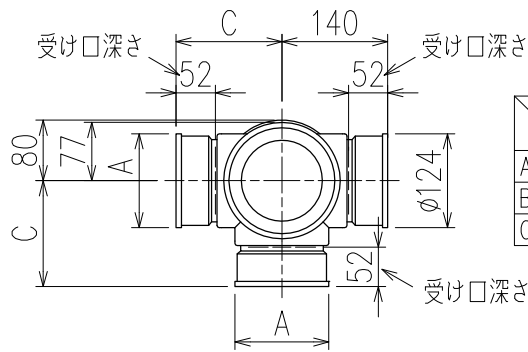

単位:mm

枝管バリエーション

	横枝管サイズ			
	50 (1)	65 (2)	75 (3)	100 (4)
A寸法	94	110	124	150
B寸法	44	52	59	72
C寸法	140	140	140	150

片受けスタイル (S)

(特) : 特注品。対向枝への排水の流入が無いことを確認した場合のみ製作。

図名	4SRT-Dタイプ 片受けスタイル 4SRT-D3__-S	図番	4SRT-0007-001 <span style="border: 1px solid black; padding: 2px;">2</span>
	注) 100枝 (4) がある場合、品名の最後に【管底】が付きます。		
株式会社クボタケミックス		年月日	2016.5.1 S