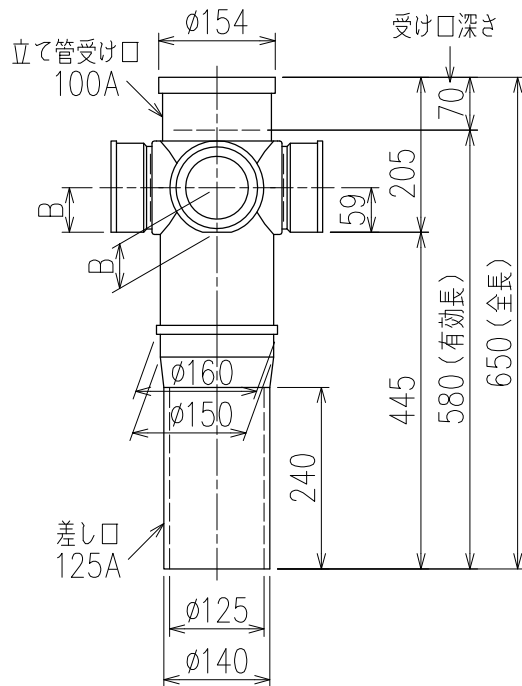

単位:mm

枝管バリエーション

	横枝管サイズ			
	50 (1)	65 (2)	75 (3)	100 (4)
A寸法	94	110	124	150
B寸法	44	52	59	72
C寸法	140	140	140	150

片受けスタイル (S)

(特) : 特注品。対向枝への排水の流入が無いことを確認した場合のみ製作。

図名	4SRT-Dタイプ 片受けスタイル 4SRT-D3__-S	図番	4SRT-0007-001 <span style="border: 1px solid black; padding: 2px;">2</span>
	注) 100枝 (4) がある場合、品名の最後に【管底】が付きます。		
株式会社クボタケミックス		年月日	2016.5.1 S