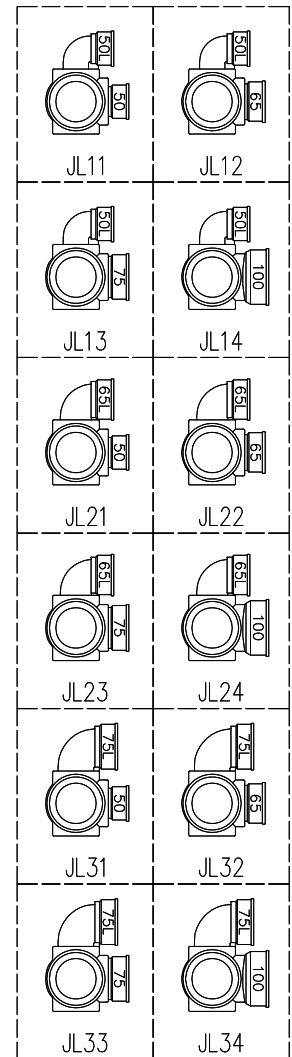

単位:mm

	横枝管サイズ			
	50 (1)	65 (2)	75 (3)	100 (4)
A寸法	94	110	124	150
B寸法	44	52	59	72
C寸法	140	140	140	150
D寸法	100	100	110	
E寸法	187	195	212	
F寸法	140	140	150	

片受けスタイル (S)

枝管バリエーション

図名	4SRT-Jタイプ 片受けスタイル 4SRT-JL__-S <small>注) 100枝(4)がある場合、品名の最後に【管底】が付きます。</small>	図番	4SRT-0055-001 
	株式会社クボタケミックス		年月日