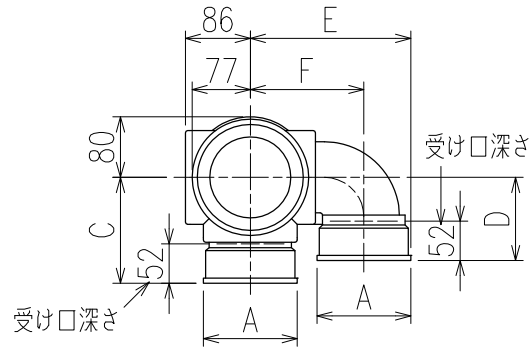

単位:mm

	横枝管サイズ			
	50 (1)	65 (2)	75 (3)	100 (4)
A寸法	94	110	124	150
B寸法	44	52	59	72
C寸法	140	140	140	150
D寸法	100	100	110	
E寸法	187	195	212	
F寸法	140	140	150	

片受けスタイル (S)

枝管バリエーション

図名	4SRT-Jタイプ 片受けスタイル 4SRT-JL__-S <small>注) 100枝(4)がある場合、品名の最後に【管底】が付きます。</small>	図番	4SRT-0055-001 
	株式会社クボタケミックス		年月日