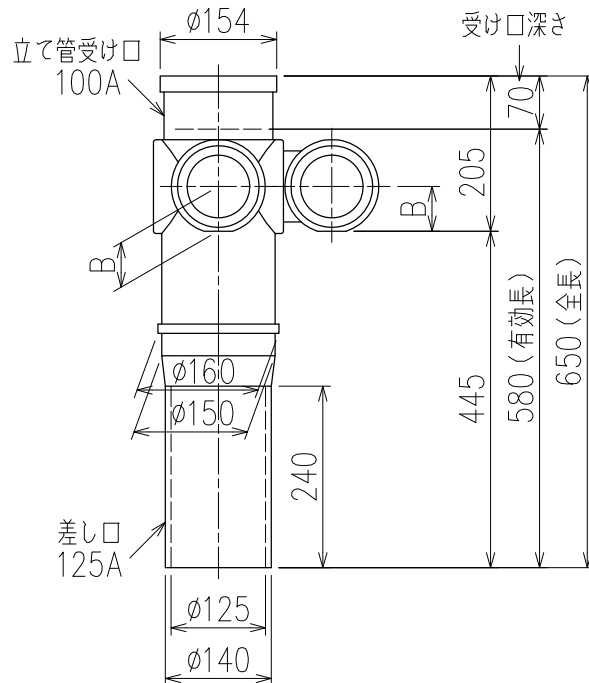

単位:mm

	横枝管サイズ			
	50 (1)	65 (2)	75 (3)	100 (4)
A寸法	94	110	124	150
B寸法	44	52	59	72
C寸法	140	140	140	150
D寸法	100	100	110	
E寸法	187	195	212	
F寸法	140	140	150	

片受けスタイル (S)

枝管バリエーション

図名	4SRT-Jタイプ 片受けスタイル 4SRT-JL__-S <small>注) 100枝(4)がある場合、品名の最後に【管底】が付きます。</small>	図番	4SRT-0055-001 
	株式会社クボタケミックス		年月日