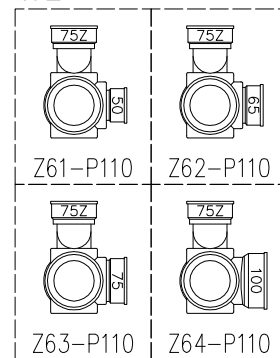

単位:mm

	横枝管サイズ			
	50 (1)	65 (2)	75 (3)	100 (4)
A寸法	94	110	124	150
B寸法	44	52	59	72
C寸法	140	140	140	150

片受けスタイル (S)

枝管バリエーション

図名	4SRT-Zタイプ 片受けスタイル 4SRT-Z6_-P110-S <small>注) 100枝(4)がある場合、品名の最後に【管底】が付きます。</small>	図番	4SRT-0017-001 
株式会社クボタケミックス		年月日	2016.5.1 S