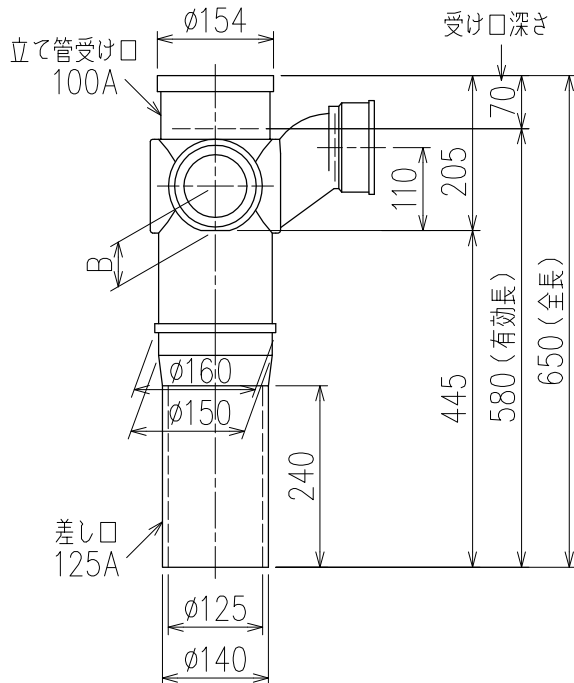

単位:mm

	横枝管サイズ			
	50 (1)	65 (2)	75 (3)	100 (4)
A寸法	94	110	124	150
B寸法	44	52	59	72
C寸法	140	140	140	150

片受けスタイル (S)

枝管バリエーション

図名	4SRT-Zタイプ 片受けスタイル 4SRT-Z6_-P110-S <small>注) 100枝(4)がある場合、品名の最後に【管底】が付きます。</small>	図番	4SRT-0017-001 
株式会社クボタケミックス		年月日	2016.5.1 S