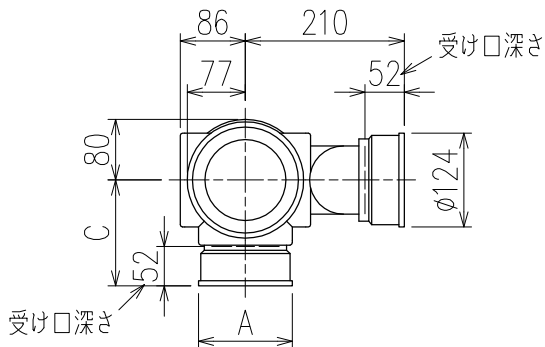

単位:mm

	横枝管サイズ			
	50 (1)	65 (2)	75 (3)	100 (4)
A寸法	94	110	124	150
B寸法	44	52	59	72
C寸法	140	140	140	150

片受けスタイル (S)

枝管バリエーション

図名	4SRT-Zタイプ 片受けスタイル 4SRT-Z6_-P110-S <small>注) 100枝(4)がある場合、品名の最後に【管底】が付きます。</small>	図番	4SRT-0017-001 
株式会社クボタケミックス		年月日	2016.5.1 S