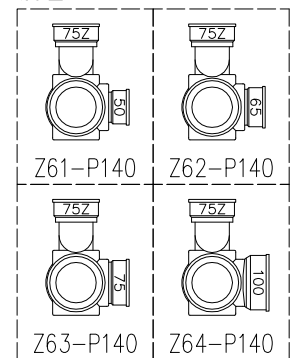

単位:mm

	横枝管サイズ			
	50 (1)	65 (2)	75 (3)	100 (4)
A寸法	94	110	124	150
B寸法	44	52	59	72
C寸法	140	140	140	150

片受けスタイル (S)

枝管バリエーション

図名	4SRT-Zタイプ 片受けスタイル 4SRT-Z6_-P140-S <small>注) 100枝(4)がある場合、品名の最後に【管底】が付きます。</small>	図番	4SRT-0018-001 
株式会社クボタケミックス		年月日	2016.5.1 S