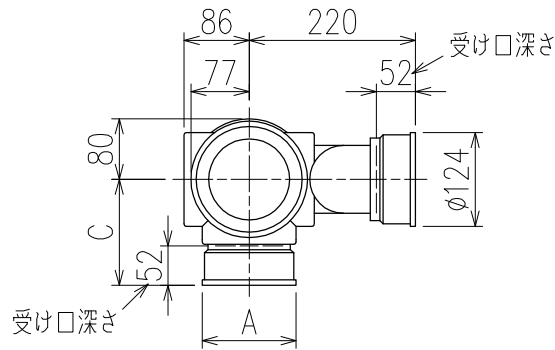

単位:mm

	横枝管サイズ			
	50 (1)	65 (2)	75 (3)	100 (4)
A寸法	94	110	124	150
B寸法	44	52	59	72
C寸法	140	140	140	150

片受けスタイル (S)

枝管バリエーション

図名	4SRT-Zタイプ 片受けスタイル 4SRT-Z6_-P140-S <small>注) 100枝(4)がある場合、品名の最後に【管底】が付きます。</small>	図番	4SRT-0018-001 
株式会社クボタケミックス		年月日	2016.5.1 S