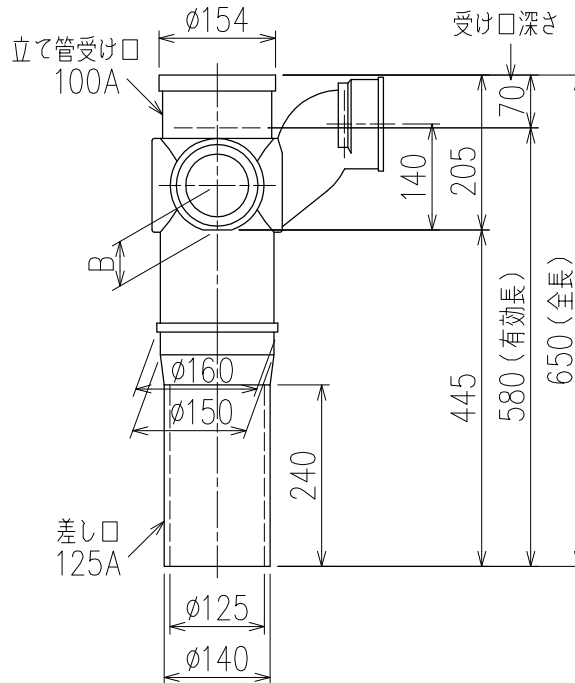

単位:mm

	横枝管サイズ			
	50 (1)	65 (2)	75 (3)	100 (4)
A寸法	94	110	124	150
B寸法	44	52	59	72
C寸法	140	140	140	150

片受けスタイル (S)

枝管バリエーション

図名	4SRT-Zタイプ 片受けスタイル 4SRT-Z6_-P140-S <small>注) 100枝(4)がある場合、品名の最後に【管底】が付きます。</small>	図番	4SRT-0018-001 
株式会社クボタケミックス		年月日	2016.5.1 S