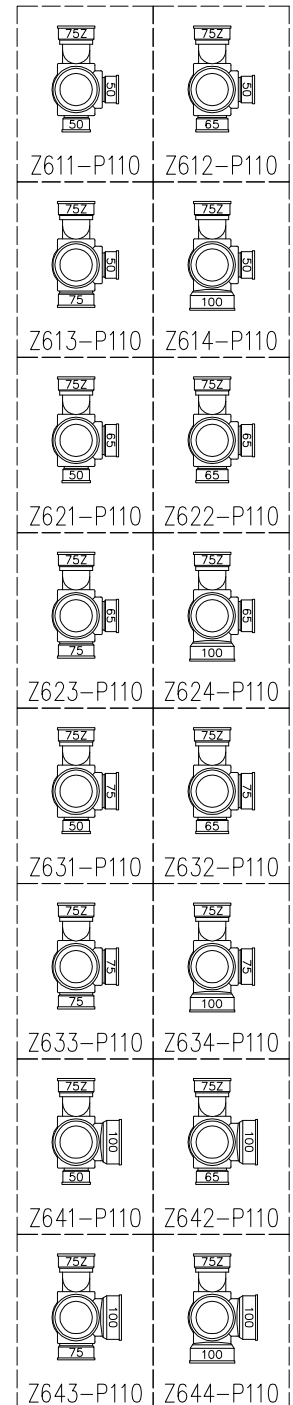

単位:mm

	横枝管サイズ			
	50 (1)	65 (2)	75 (3)	100 (4)
A寸法	94	110	124	150
B寸法	44	52	59	72
C寸法	140	140	140	150

片受けスタイル (S)

枝管バリエーション

図名	4SRT-Zタイプ 片受けスタイル 4SRT-Z6__-P110-S 注) 100枝(4)がある場合、品名の最後に【管底】が付きます。	図番	4SRT-0025-001 
	株式会社クボタケミックス		年月日