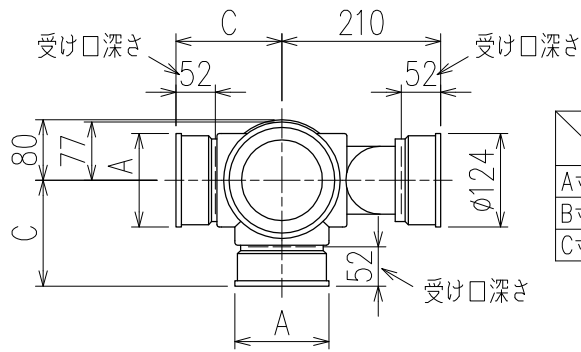

単位:mm

	横枝管サイズ			
	50 (1)	65 (2)	75 (3)	100 (4)
A寸法	94	110	124	150
B寸法	44	52	59	72
C寸法	140	140	140	150

片受けスタイル (S)

枝管バリエーション

図名	4SRT-Zタイプ 片受けスタイル 4SRT-Z6__-P110-S 注) 100枝(4)がある場合、品名の最後に【管底】が付きます。	図番	4SRT-0025-001 
	株式会社クボタケミックス		年月日