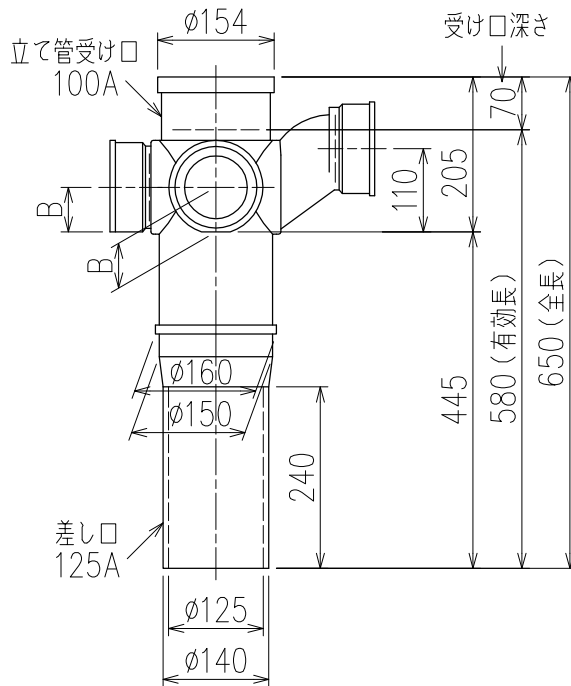

単位:mm

	横枝管サイズ			
	50 (1)	65 (2)	75 (3)	100 (4)
A寸法	94	110	124	150
B寸法	44	52	59	72
C寸法	140	140	140	150

片受けスタイル (S)

枝管バリエーション

図名	4SRT-Zタイプ 片受けスタイル 4SRT-Z6__-P110-S 注) 100枝(4)がある場合、品名の最後に【管底】が付きます。	図番	4SRT-0025-001 
	株式会社クボタケミックス		年月日