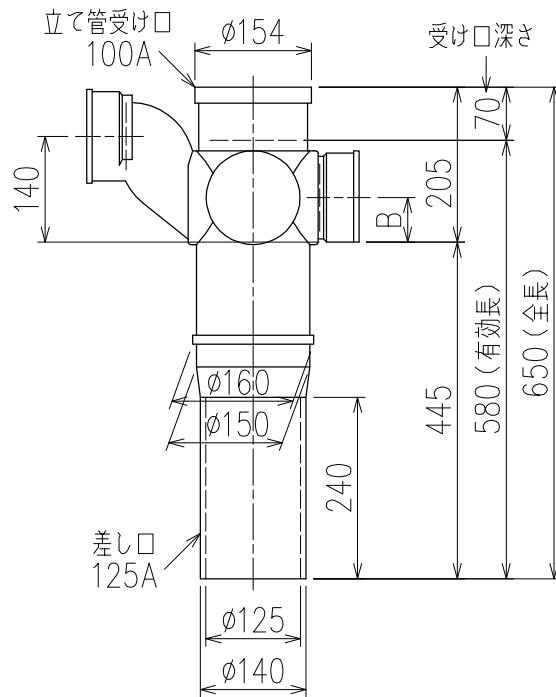

単位:mm

	横枝管サイズ			
	50 (1)	65 (2)	75 (3)	100 (4)
A寸法	94	110	124	150
B寸法	44	52	59	72
C寸法	140	140	140	150

片受けスタイル (S)

枝管バリエーション

図名	4SRT-Zタイプ 片受けスタイル 4SRT-Z_06-P140-S	図番	4SRT-0012-001 
	注) 100枝(4)がある場合、品名の最後に【管底】が付きます。		
株式会社クボタケミックス		年月日	2016.5.1 S