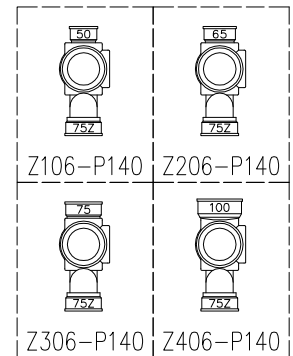

単位:mm

	横枝管サイズ			
	50 (1)	65 (2)	75 (3)	100 (4)
A寸法	94	110	124	150
B寸法	44	52	59	72
C寸法	140	140	140	150

片受けスタイル (S)

枝管バリエーション

図名	4SRT-Zタイプ 片受けスタイル 4SRT-Z_06-P140-S	図番	4SRT-0012-001 
	注) 100枝(4)がある場合、品名の最後に【管底】が付きます。		
株式会社クボタケミックス		年月日	2016.5.1 S