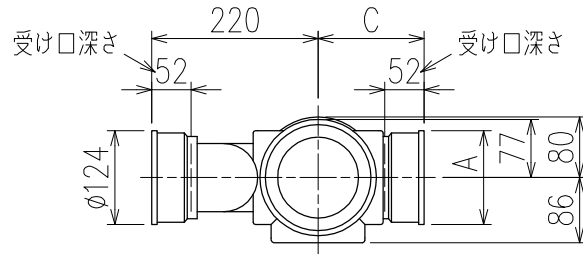

単位:mm

	横枝管サイズ			
	50 (1)	65 (2)	75 (3)	100 (4)
A寸法	94	110	124	150
B寸法	44	52	59	72
C寸法	140	140	140	150

片受けスタイル (S)

枝管バリエーション

図名	4SRT-Zタイプ 片受けスタイル 4SRT-Z_06-P140-S	図番	4SRT-0012-001 
	注) 100枝(4)がある場合、品名の最後に【管底】が付きます。		
株式会社クボタケミックス		年月日	2016.5.1 S