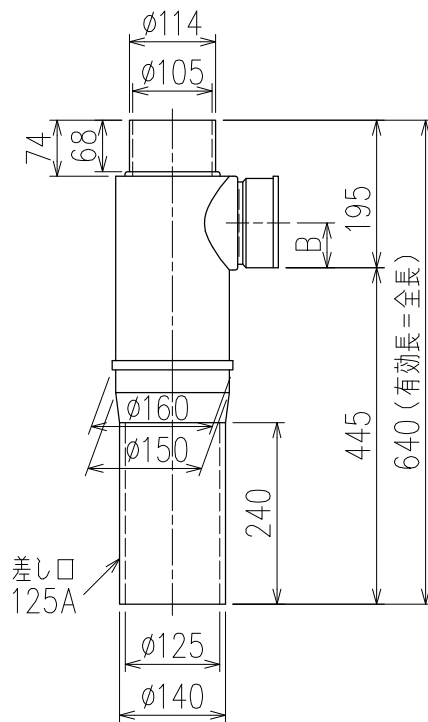

単位:mm

	横枝管サイズ			
	50 (1)	65 (2)	75 (3)	100 (4)
A寸法	94	110	124	150
B寸法	44	52	59	72
C寸法	140	140	140	150

片受けスタイル (S)

枝管バリエーション

製造上の都合により、上の何れかのタイプで納品致します。製品の機能は全く変わりませんので、ご了承いただけますよう、お願い申し上げます。

図名	4SSRT-Aタイプ 片受けスタイル 4SSRT-A_-S 注) 100枝(4)がある場合、品名の最後に【管底】が付きます。	図番	4SSRT-0002-001
株式会社クボタケミックス		年月日	2016.5.1 S