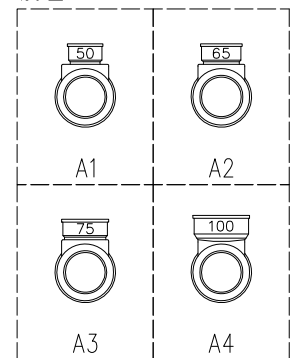

単位:mm

	横枝管サイズ			
	50 (1)	65 (2)	75 (3)	100 (4)
A寸法	94	110	124	150
B寸法	44	52	59	72
C寸法	140	140	140	150

片受けスタイル (S)

枝管バリエーション

製造上の都合により、上の何れかのタイプで納品致します。製品の機能は全く変わりませんので、ご了承いただけますよう、お願い申し上げます。

図名	4SSRT-Aタイプ 片受けスタイル 4SSRT-A_-S 注) 100枝(4)がある場合、品名の最後に【管底】が付きます。	図番	4SSRT-0002-001
株式会社クボタケミックス		年月日	2016.5.1 S