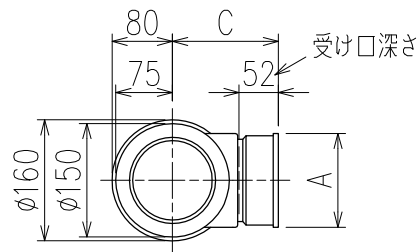

単位:mm

	横枝管サイズ			
	50 (1)	65 (2)	75 (3)	100 (4)
A寸法	94	110	124	150
B寸法	44	52	59	72
C寸法	140	140	140	150

片受けスタイル (S)

枝管バリエーション

製造上の都合により、上の何れかのタイプで納品致します。製品の機能は全く変わりませんので、ご了承いただけますよう、お願い申し上げます。

図名	4SSRT-Aタイプ 片受けスタイル 4SSRT-A_-S 注) 100枝(4)がある場合、品名の最後に【管底】が付きます。	図番	4SSRT-0002-001
株式会社クボタケミックス		年月日	2016.5.1 S