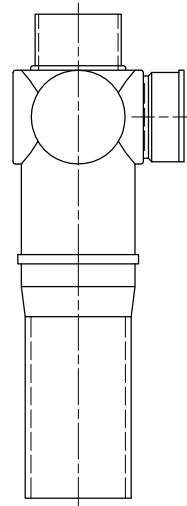

単位:mm

	横枝管サイズ			
	50 (1)	65 (2)	75 (3)	100 (4)
A寸法	94	110	124	150
B寸法	44	52	59	72
C寸法	140	140	140	150

片受けスタイル (S)

枝管バリエーション

製造上の都合により、上の何れかのタイプで納品致します。製品の機能は全く変わりませんので、ご了承いただけますよう、お願い申し上げます。

図名	4SSRT-Aタイプ 片受けスタイル 4SSRT-A_-S 注) 100枝(4)がある場合、品名の最後に【管底】が付きます。	図番	4SSRT-0002-001
株式会社クボタケミックス		年月日	2016.5.1 S