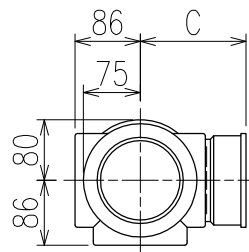

単位:mm

	横枝管サイズ			
	50 (1)	65 (2)	75 (3)	100 (4)
A寸法	94	110	124	150
B寸法	44	52	59	72
C寸法	140	140	140	150

片受けスタイル (S)

枝管バリエーション

製造上の都合により、上の何れかのタイプで納品致します。製品の機能は全く変わりませんので、ご了承いただけますよう、お願い申し上げます。

図名	4SSRT-Aタイプ 片受けスタイル 4SSRT-A_-S 注) 100枝(4)がある場合、品名の最後に【管底】が付きます。	図番	4SSRT-0002-001
株式会社クボタケミックス		年月日	2016.5.1 S