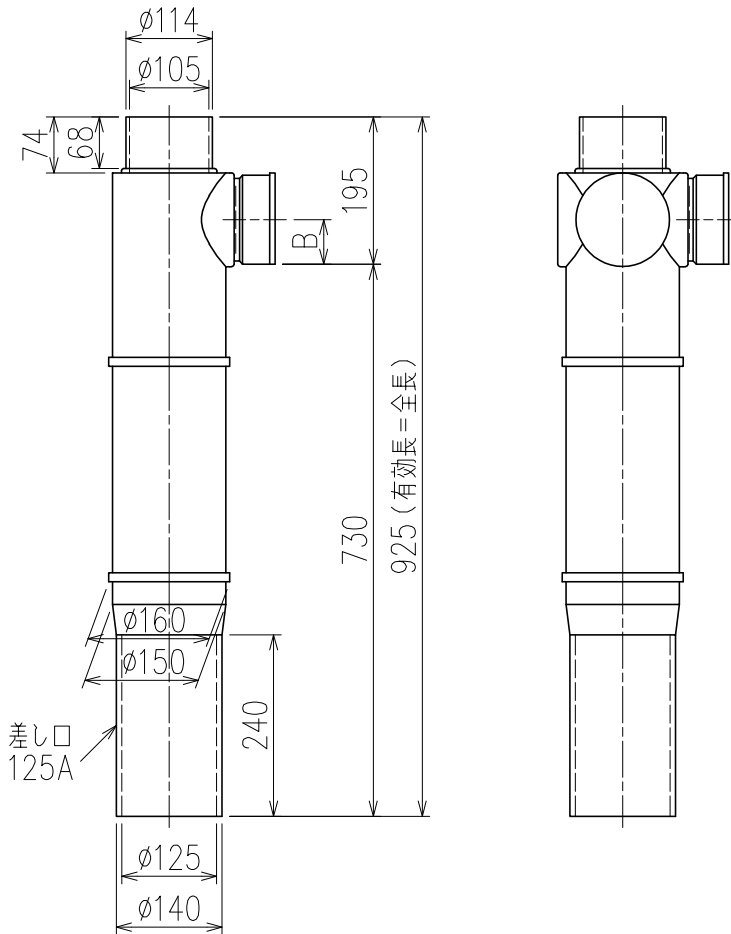

単位:mm

	横枝管サイズ			
	50 (1)	65 (2)	75 (3)	100 (4)
A寸法	94	110	124	150
B寸法	44	52	59	72
C寸法	140	140	140	150

片受けスタイル (S)

枝管バリエーション

製造上の都合により、上の何れかのタイプで納品致します。製品の機能は全く変わりませんので、ご了承いただけますよう、お願い申し上げます。

図名	4SSRT2-A-0タイプ 片受けスタイル 4SSRT2-A_0-S <small>注) 100枝 (4) がある場合、品名の最後に【管底】が付きます。</small>	図番	4SSRT2-0002-001
	株式会社クボタケミックス		年月日