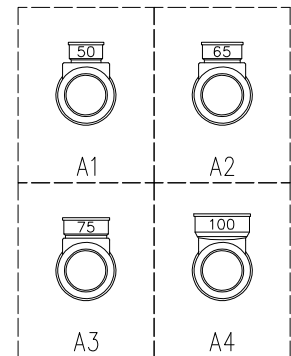

単位:mm

	横枝管サイズ			
	50 (1)	65 (2)	75 (3)	100 (4)
A寸法	94	110	124	150
B寸法	44	52	59	72
C寸法	140	140	140	150

片受けスタイル (S)

枝管バリエーション

製造上の都合により、上の何れかのタイプで納品致します。製品の機能は全く変わりませんので、ご了承いただけますよう、お願い申し上げます。

図名	4SSRT2-A-0タイプ 片受けスタイル 4SSRT2-A_0-S <small>注) 100枝 (4) がある場合、品名の最後に【管底】が付きます。</small>	図番	4SSRT2-0002-001
	株式会社クボタケミックス		年月日