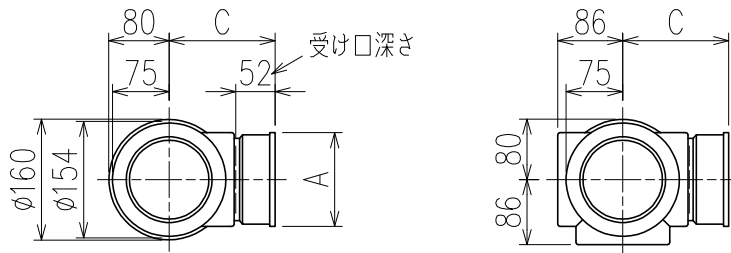

単位:mm

	横枝管サイズ			
	50 (1)	65 (2)	75 (3)	100 (4)
A寸法	94	110	124	150
B寸法	44	52	59	72
C寸法	140	140	140	150

片受けスタイル (S)

枝管バリエーション

製造上の都合により、上の何れかのタイプで納品致します。製品の機能は全く変わりませんので、ご了承いただけますよう、お願い申し上げます。

図名	4SSRT2-A-0タイプ 片受けスタイル 4SSRT2-A_0-S <small>注) 100枝 (4) がある場合、品名の最後に【管底】が付きます。</small>	図番	4SSRT2-0002-001
	株式会社クボタケミックス		年月日