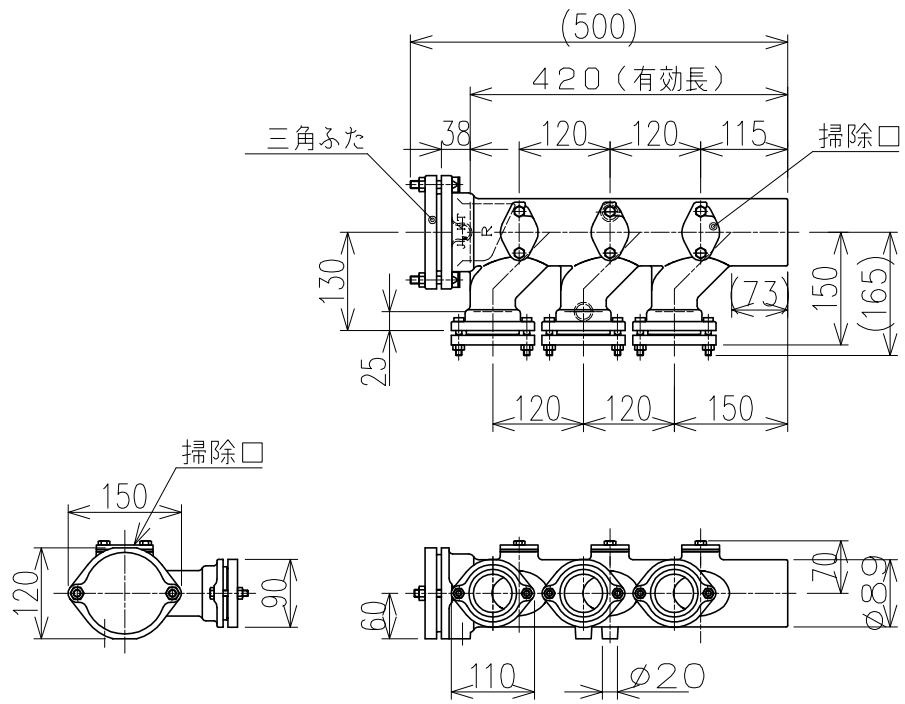

単位:mm

。三角ふたの前面にはメンテナンススペース
120mm以上を確保してください。

<p>図名</p>	<p>排水ヘッドKMタイプ 3口右流れ 3DH-50×80(R)-M</p>	<p>図番</p>	<p>3DH-0002-001 </p>
<p>株式会社クボタケミックス</p>		<p>年月日</p>	<p>2016.5.1 S</p>