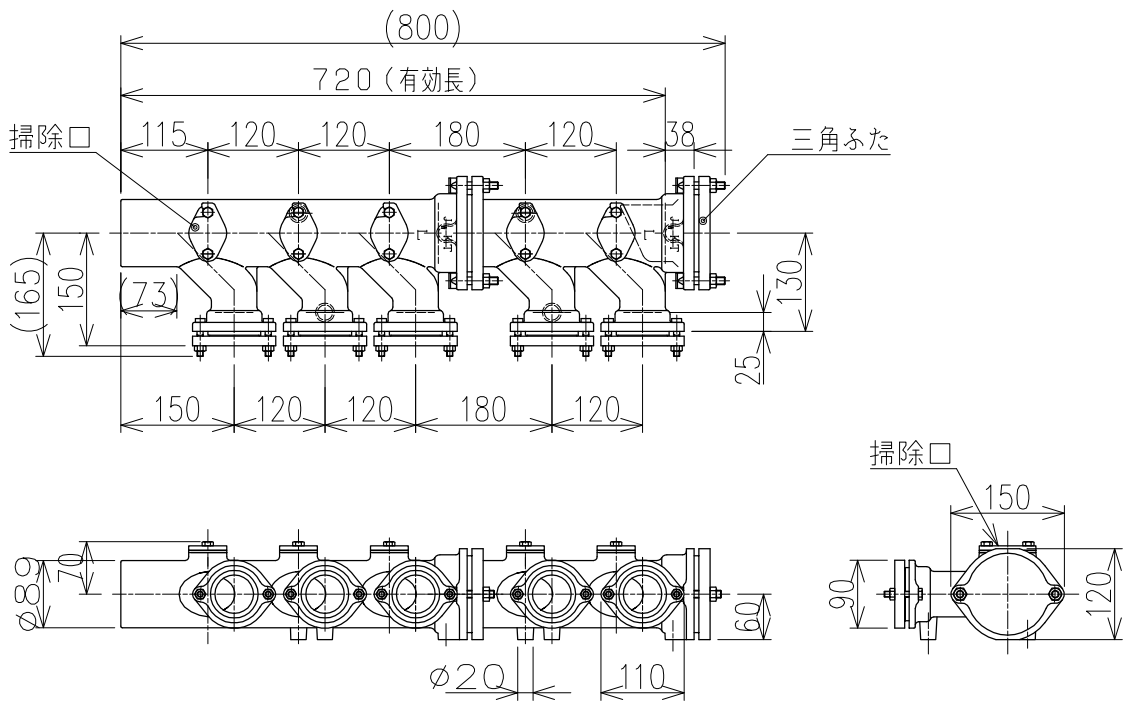

単位:mm

- ・ 5DHは2DHと3DHを連結したタイプです。出荷時には連結しておりません。
- ・ 三角ふたの前面にはメンテナンススペース120mm以上を確保してください。

<p>図名</p>	<p>排水ヘッドKMタイプ 5口左流れ 5DH-50×80(L)-M</p>	<p>図番</p>	<p>5DH-0001-001 </p>
<p><b>株式会社クボタケミックス</b></p>		<p>年月日</p>	<p>2016.5.1 S</p>