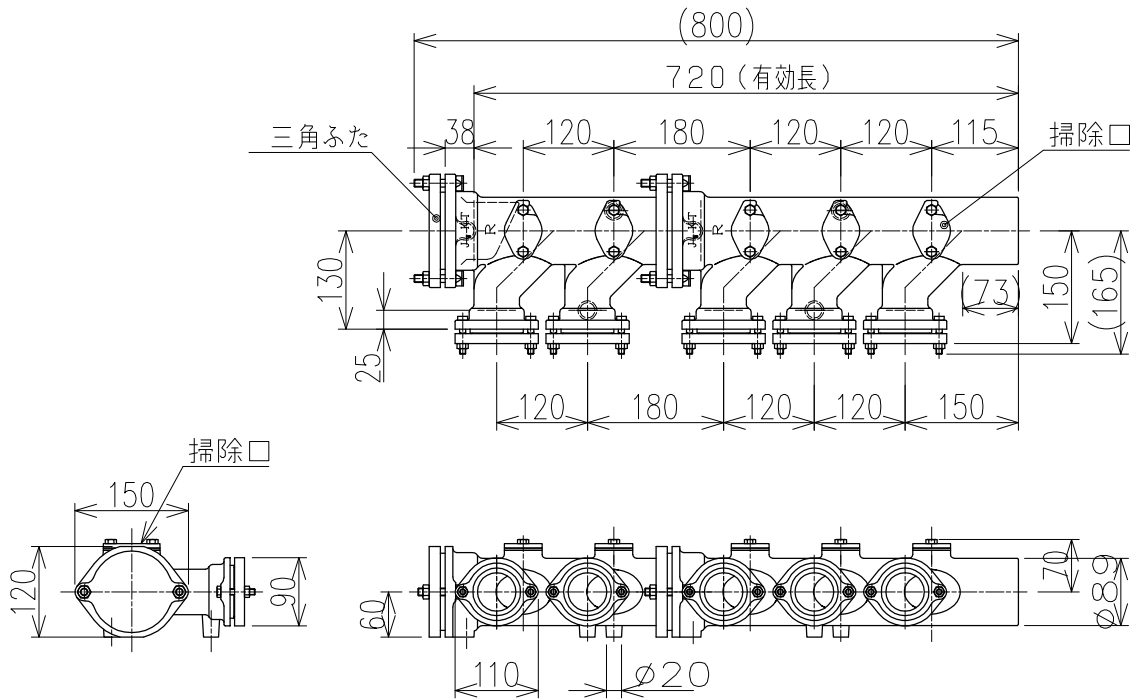

単位:mm

- ・5DHは2DHと3DHを連結したタイプです。出荷時には連結しておりません。
- ・三角ふたの前面にはメンテナンススペース120mm以上を確保してください。

<p>図名</p>	<p>排水ヘッドKMタイプ 5口右流れ 5DH-50×80(R)-M</p>	<p>図番</p>	<p>5DH-0002-001 </p>
<p><b>株式会社クボタケミックス</b></p>		<p>年月日</p>	<p>2016.5.1 S</p>