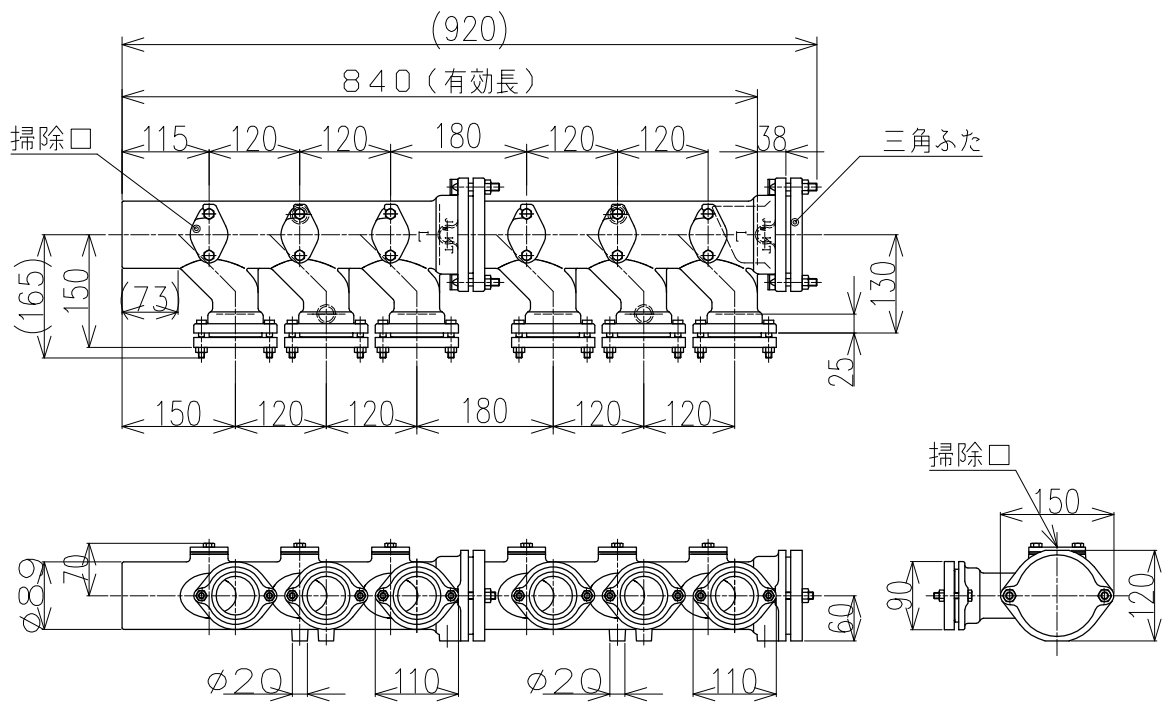

単位:mm

- ・6DHは3DHを2つ連結したタイプです。出荷時には連結しておりません。
- ・三角ふたの前面にはメンテナンススペース120mm以上を確保してください。

<p>図名</p>	<p>排水ヘッドKMタイプ 6口左流れ 6DH-50×80(L)-M</p>	<p>図番</p>	<p>6DH-0001-001 </p>
<p>株式会社クボタケミックス</p>		<p>年月日</p>	<p>2016.5.1 S</p>