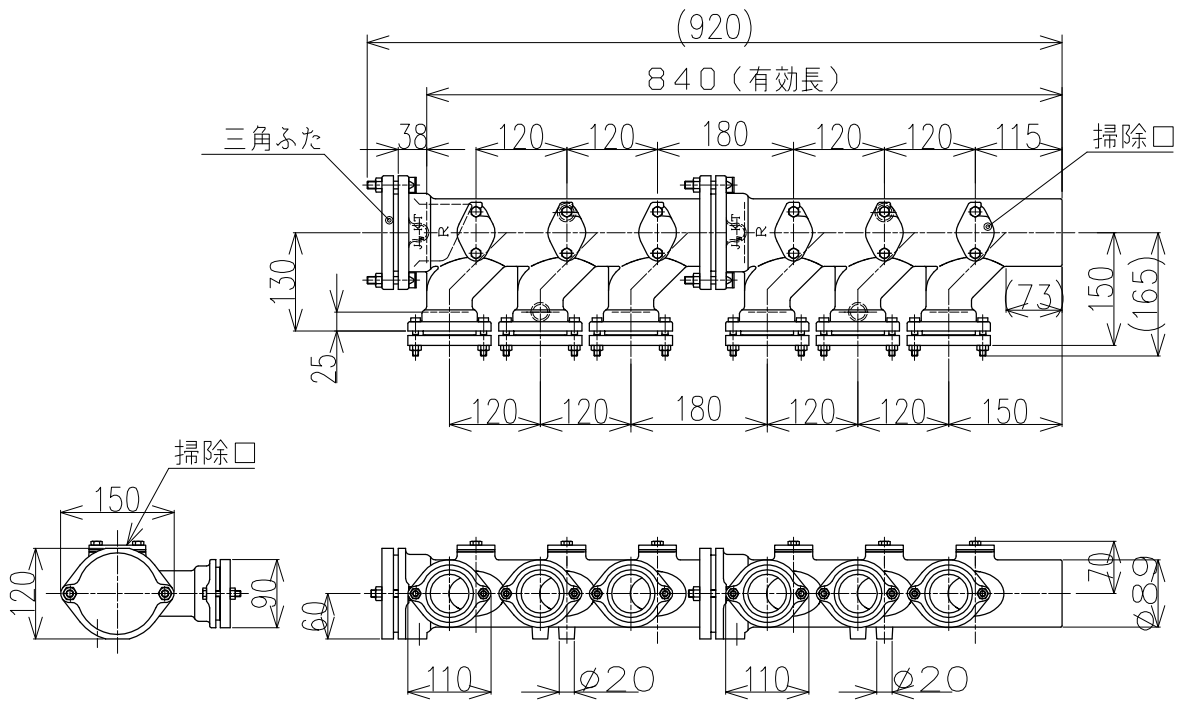

単位:mm

- ・6DHは3DHを2つ連結したタイプです。出荷時には連結しておりません。
- ・三角ふたの前面にはメンテナンススペース120mm以上を確保してください。

<p>図名</p>	<p>排水ヘッドKMタイプ 6口右流れ 6DH-50×80(R)-M</p>	<p>図番</p>	<p>6DH-0002-001 </p>
<p>株式会社クボタケミックス</p>		<p>年月日</p>	<p>2016.5.1 S</p>