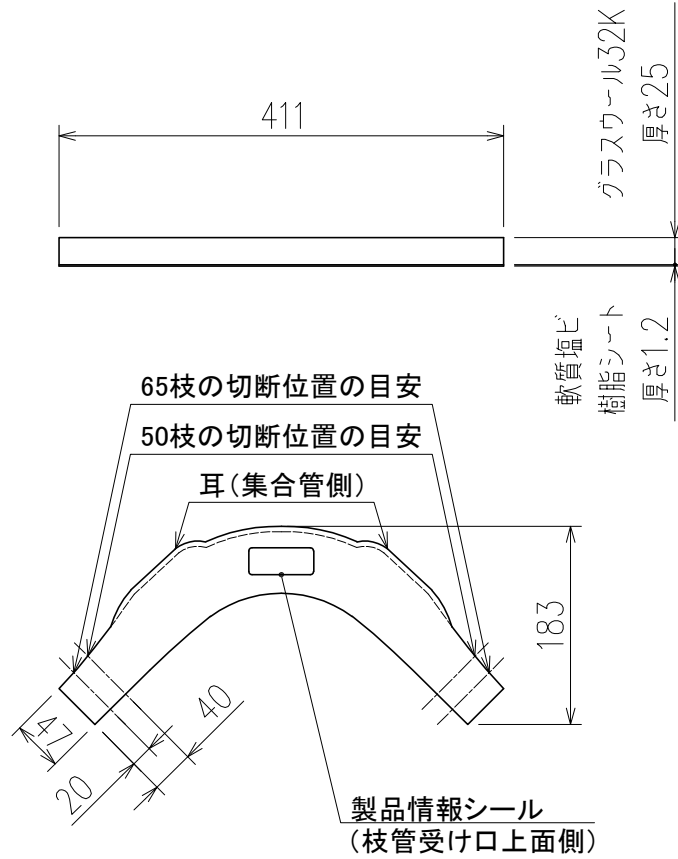

単位:mm

- 注1) 本製品は「カンペイ君」又は「カンペイ立て管」が「カンペイシート」と併用される場合に使用できます。
「カンペイ君」と耐火二層管が併用される場合には、評定条件外となるため使用できません。
- 注2) 施工方法については、製品に同梱されている取扱説明書をご確認ください。

図名	クボタイカ遮音シリーズ 枝部クボタイカバー (50~75枝用) (SL, HF兼用)	図番	KTC-0004-001 
株式会社クボタケミックス		年月日	2019.6.6 S