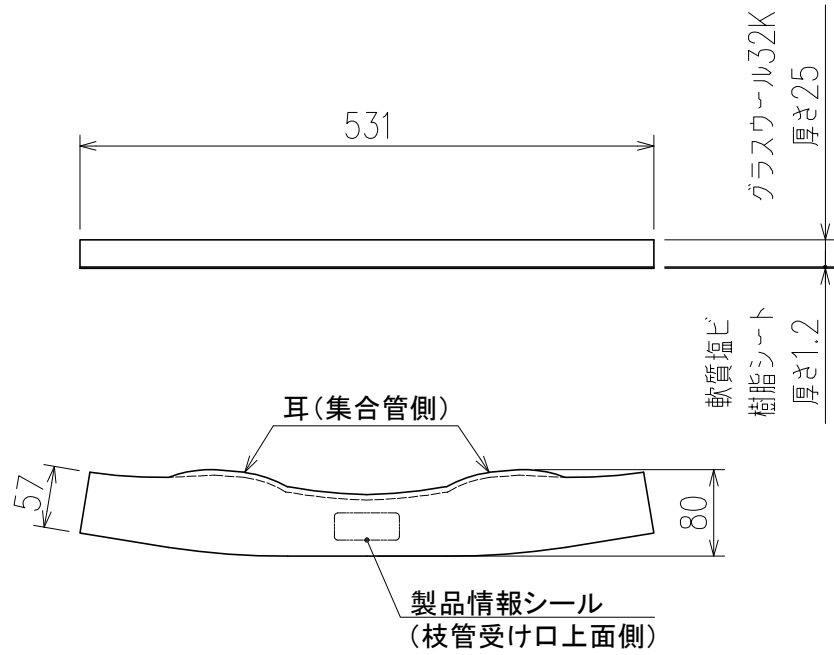

単位:mm

- 注1) 本製品は「カンペイ君」又は「カンペイ立て管」が「カンペイシート」と併用される場合に使用できます。  
「カンペイ君」と耐火二層管が併用される場合には、評定条件外となるため使用できません。
- 注2) 施工方法については、製品に同梱されている取扱説明書をご確認ください。

図名	クボタイカ遮音シリーズ 枝部クボタイカバー(100枝用) (SL, HF兼用)	図番	KTC-0004-002 
株式会社クボタケミックス		年月日	2019.6.6 S