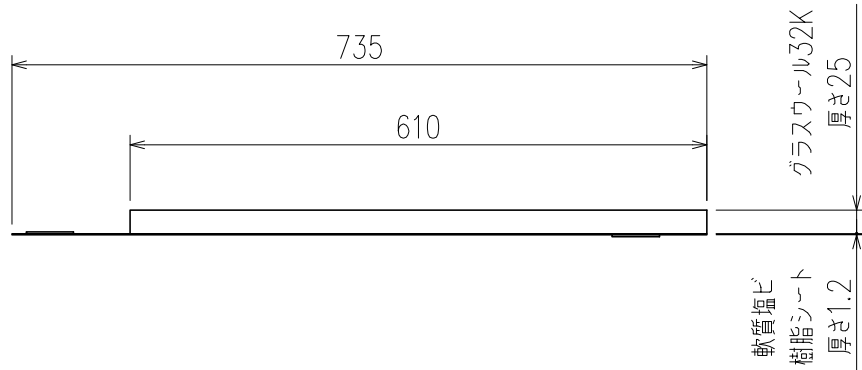

単位:mm

- 注1) 本製品は「カンペイ君」又は「カンペイ立て管」が「カンペイシート」と併用される場合に使用できます。
 「カンペイ君」と耐火二層管が併用される場合には、評定条件外となるため使用できません。
- 注2) 施工方法については、製品に同梱されている取扱説明書をご確認ください。

<p>図名</p>	<p>クボタイカ遮音シリーズ 上部クボタイカバー（ゼロタイプ用） （3SL, 4SL, 4HF兼用）</p>	<p>図番</p>	<p>KTC-0003-006 </p>
<p>株式会社クボタケミックス</p>		<p>年月日</p>	<p>2019.6.6 S</p>