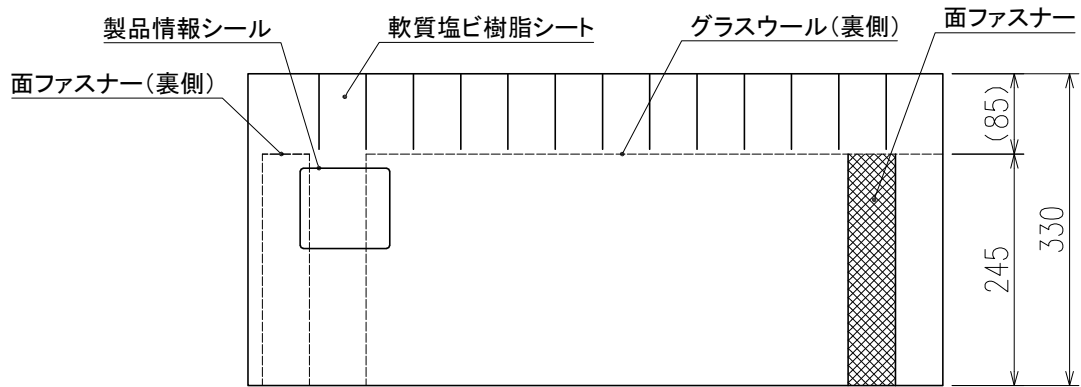

単位:mm

- 注1) 本製品は「カンペイ君」又は「カンペイ立て管」が「カンペイシート」と併用される場合に使用できます。
 「カンペイ君」と耐火二層管が併用される場合には、評定条件外となるため使用できません。
- 注2) 施工方法については、製品に同梱されている取扱説明書をご確認ください。

<p>図名</p>	<p>クボタイカ遮音シリーズ 上部クボタイカバー（ゼロタイプ用） （3SL, 4SL, 4HF兼用）</p>	<p>図番</p>	<p>KTC-0003-006 </p>
<p>株式会社クボタケミックス</p>		<p>年月日</p>	<p>2019.6.6 S</p>