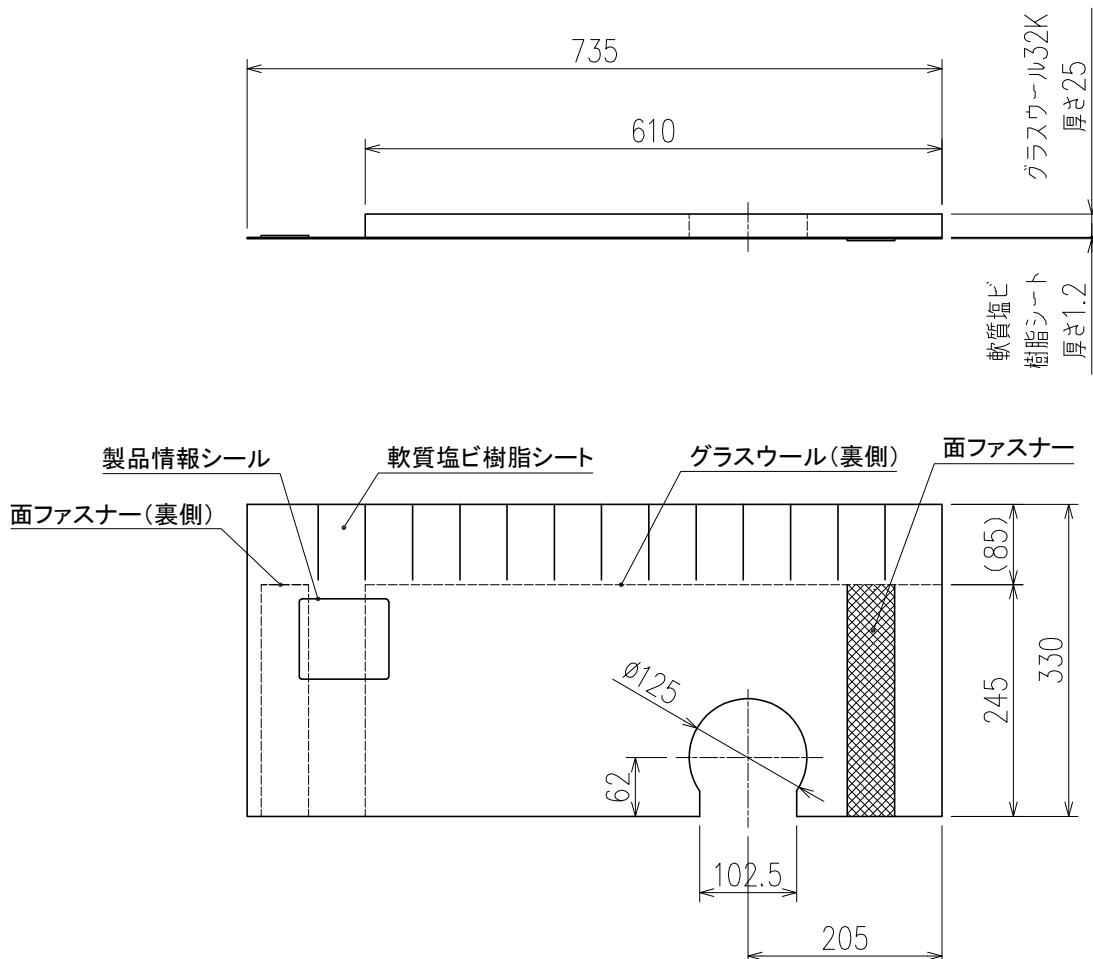

単位:mm

- 注1) 本製品は「カンペイ君」又は「カンペイ立て管」が「カンペイシート」と併用される場合に使用できます。  
「カンペイ君」と耐火二層管が併用される場合には、評定条件外となるため使用できません。
- 注2) 施工方法については、製品に同梱されている取扱説明書をご確認ください。

<p>図名</p>	<p>クボタイカ遮音シリーズ          上部クボタイカバー（1枝用）          （3SL, 4SL, 4HF兼用）</p>	<p>図番</p>	<p>KTC-0003-001 </p>
<p><b>株式会社クボタケミックス</b></p>		<p>年月日</p>	<p>2019.6.6 S</p>