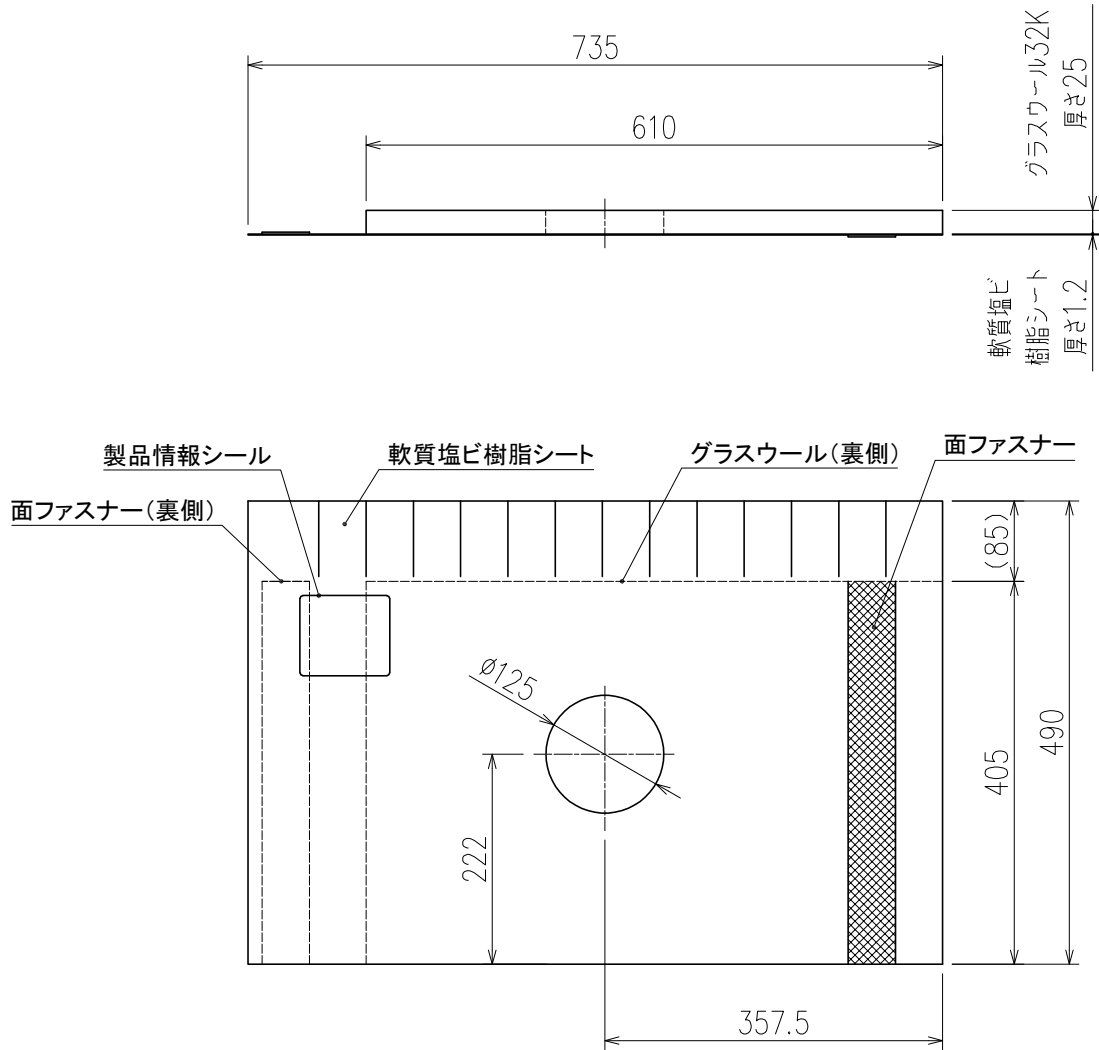

単位:mm

- 注1) 本製品は「カンペイ君」又は「カンペイ立て管」が「カンペイシート」と併用される場合に使用できます。  
「カンペイ君」と耐火二層管が併用される場合には、評定条件外となるため使用できません。
- 注2) 施工方法については、製品に同梱されている取扱説明書をご確認ください。

図名	クボタイカ遮音シリーズ 上部クボタイカバー(1枝用ロング) (3SL, 4SL, 4HF兼用)	図番	KTC-0003-002 
株式会社クボタケミックス		年月日	2019.6.6 S