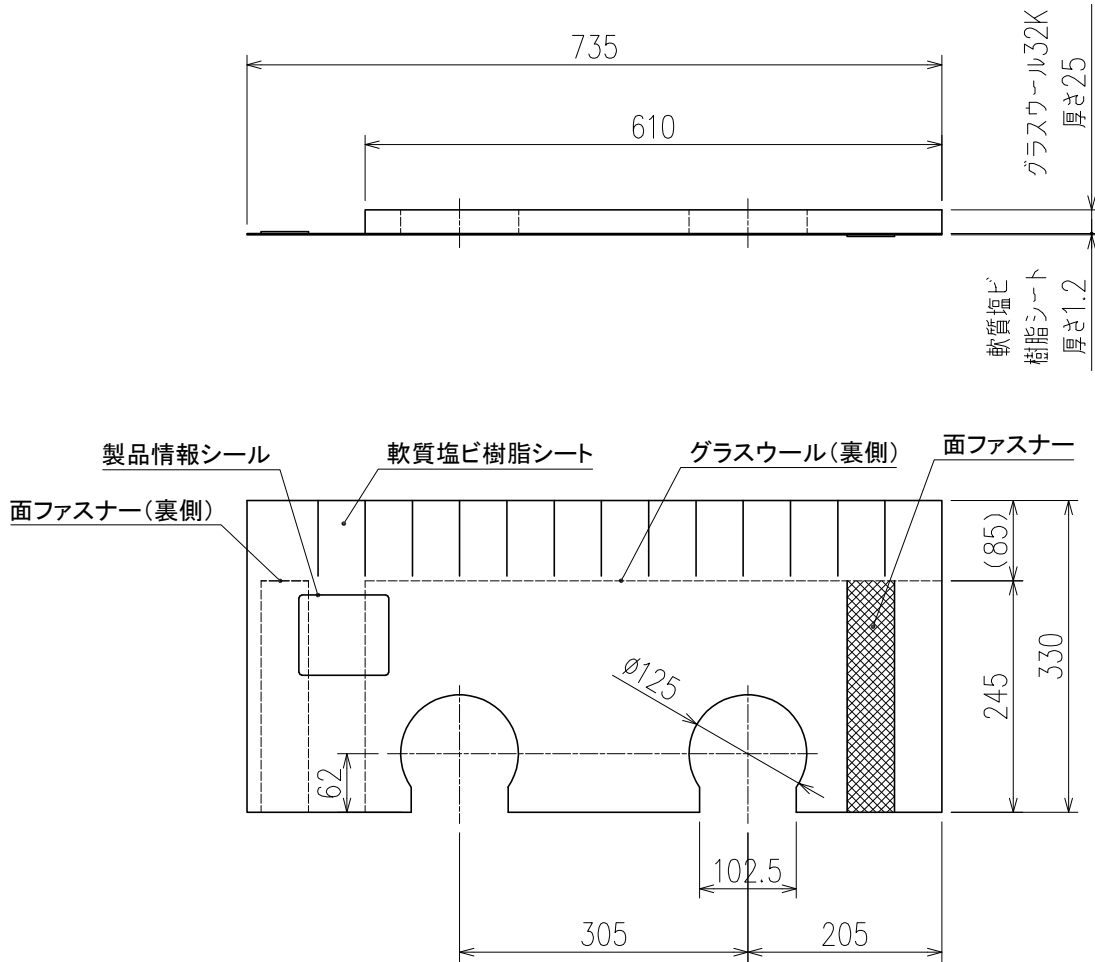

単位:mm

- 注1) 本製品は「カンペイ君」又は「カンペイ立て管」が「カンペイシート」と併用される場合に使用できます。  
「カンペイ君」と耐火二層管が併用される場合には、評定条件外となるため使用できません。  
注2) 施工方法については、製品に同梱されている取扱説明書をご確認ください。

<p>図名</p>	<p>クボタイカ遮音シリーズ          上部クボタイカバー（180度2枝用）          （3SL, 4SL, 4HF兼用）</p>	<p>図番</p>	<p>KTC-0003-003 </p>
<p><b>株式会社クボタケミックス</b></p>		<p>年月日</p>	<p>2019.6.6 S</p>