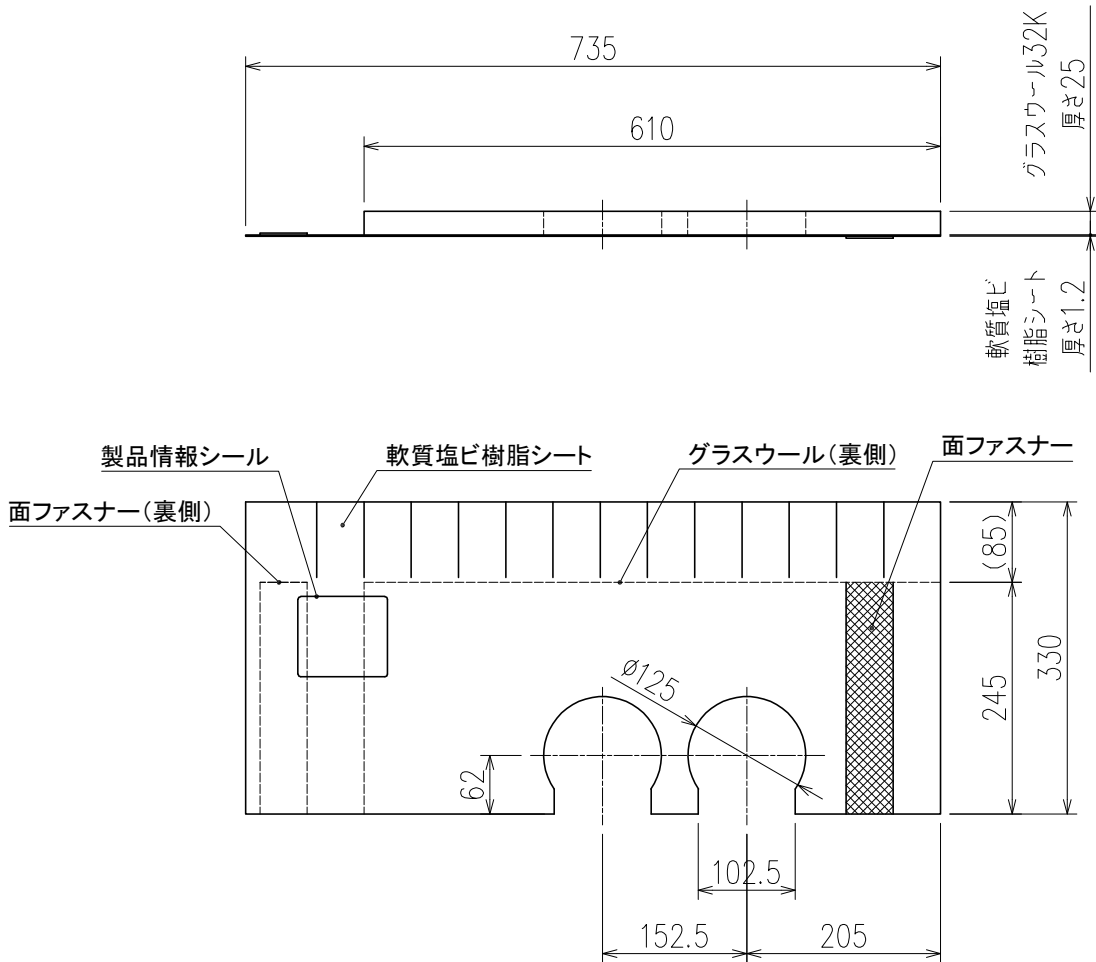

単位:mm

- 注1) 本製品は「カンペイ君」又は「カンペイ立て管」が「カンペイシート」と併用される場合に使用できます。  
 「カンペイ君」と耐火二層管が併用される場合には、評定条件外となるため使用できません。
- 注2) 施工方法については、製品に同梱されている取扱説明書をご確認ください。

<p>図名</p>	<p>クボタイカ遮音シリーズ                  上部クボタイカバー（90度2枝用）                  （3SL, 4SL, 4HF兼用）</p>	<p>図番</p>	<p>KTC-0003-004 </p>
<p><b>株式会社クボタケミックス</b></p>		<p>年月日</p>	<p>2019.6.6 S</p>