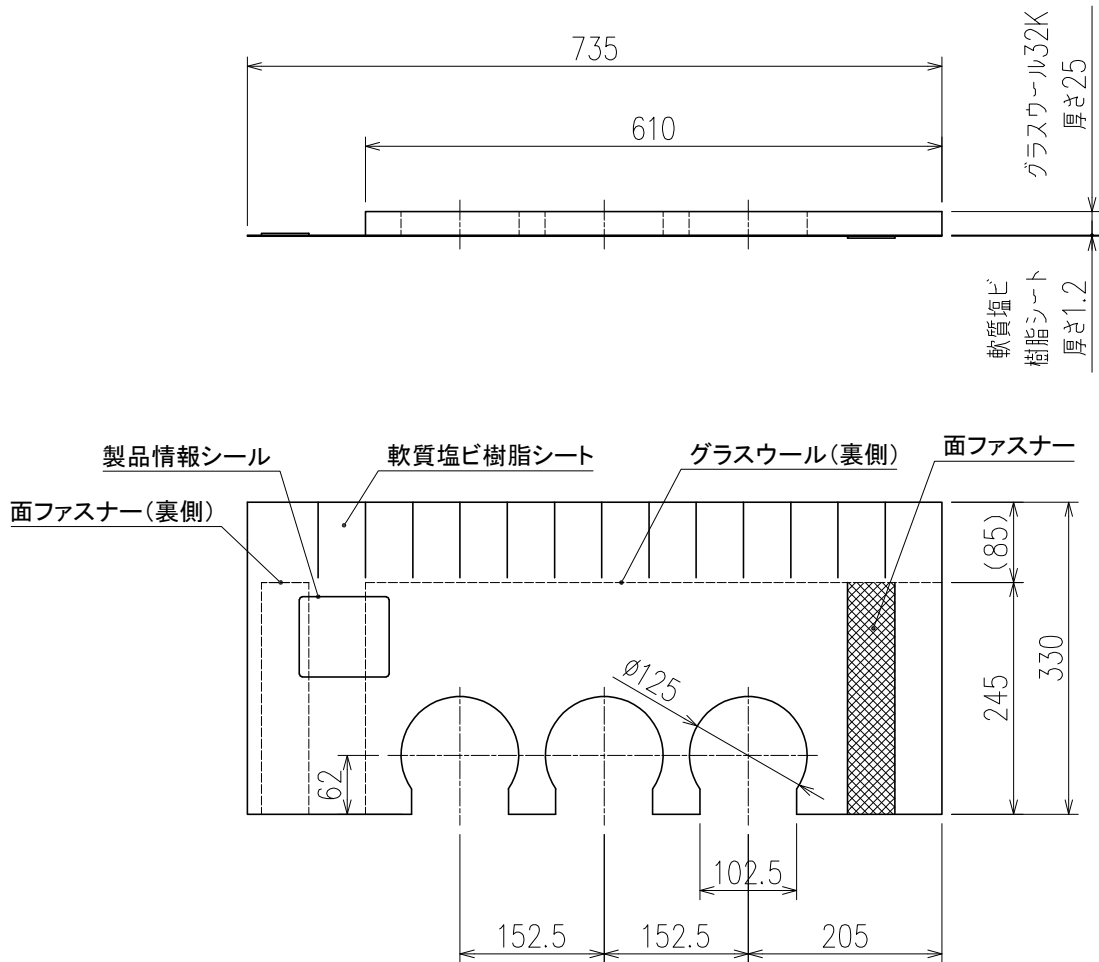

単位:mm

- 注1) 本製品は「カンペイ君」又は「カンペイ立て管」が「カンペイシート」と併用される場合に使用できます。
 「カンペイ君」と耐火二層管が併用される場合には、評定条件外となるため使用できません。
- 注2) 施工方法については、製品に同梱されている取扱説明書をご確認ください。

<p>図名</p>	<p>クボタイカ遮音シリーズ 上部クボタイカバー（3枝用） （3SL, 4SL, 4HF兼用）</p>	<p>図番</p>	<p>KTC-0003-005 </p>
<p>株式会社クボタケミックス</p>		<p>年月日</p>	<p>2019.6.6 S</p>