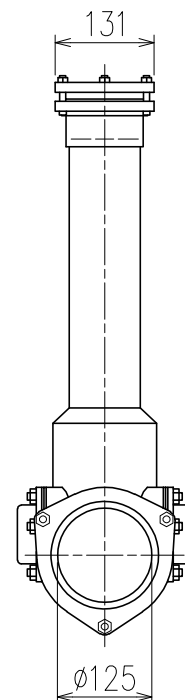

CO付首長カンペイ3Lバンド_3×5(75×125)

- CO付BWKP-G-HL-3×5
- CO付BWKP-G-HL-3×5_SUSボルト(SUS製ボルト・ナット)

単位:mm

75A受け口

バンド本体で床スラブを貫通させてVP立て管と接合

受け口深さ

国土交通大臣認定・(一財)日本消防設備安全センター性能評定取得品

注)ご採用にあたり、認定書及び評定書の内容をご確認ください。

<p>図名</p>	<p>CO付首長カンペイ3Lバンド CO付BWKP-HL-3×5(75×125)</p>	<p>図番</p>	<p>KPLB-35002 </p>
<p>株式会社クボタケミックス</p>		<p>年月日</p>	<p>2018.11.2 S</p>