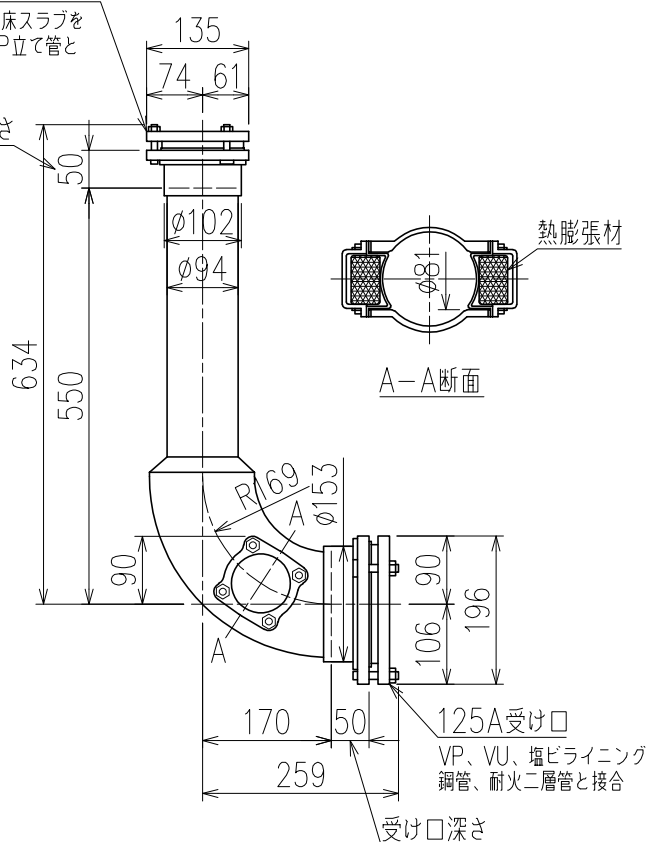

CO付首長カンペイ3Lバンド_3×5(75×125)

- CO付BWKP-G-HL-3×5
- CO付BWKP-G-HL-3×5_SUSボルト(SUS製ボルト・ナット)

単位:mm

75A受け口

バンド本体で床スラブを貫通させてVP立て管と接合

受け口深さ

国土交通大臣認定・(一財)日本消防設備安全センター性能評定取得品

注)ご採用にあたり、認定書及び評定書の内容をご確認ください。

<p>図名</p>	<p>CO付首長カンペイ3Lバンド CO付BWKP-HL-3×5(75×125)</p>	<p>図番</p>	<p>KPLB-35002 </p>
<p>株式会社クボタケミックス</p>		<p>年月日</p>	<p>2018.11.2 S</p>