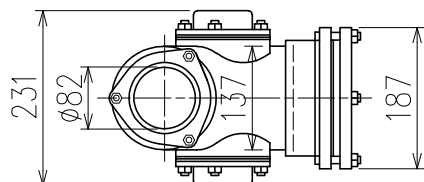

CO付首長カンペイ3Lバンド_3×5(75×125)

- CO付BWKP-G-HL-3×5
- CO付BWKP-G-HL-3×5_SUSボルト(SUS製ボルト・ナット)

単位:mm

75A受け口

バンド本体で床スラブを貫通させてVP立て管と接合

受け口深さ

国土交通大臣認定・(一財)日本消防設備安全センター性能評定取得品

注)ご採用にあたり、認定書及び評定書の内容をご確認ください。

<p>図名</p>	<p>CO付首長カンペイ3Lバンド CO付BWKP-HL-3×5(75×125)</p>	<p>図番</p>	<p>KPLB-35002 </p>
<p>株式会社クボタケミックス</p>		<p>年月日</p>	<p>2018.11.2 S</p>