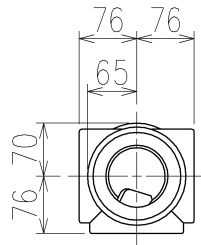

3SL-0001-007

片受けスタイル (S)

第三角法 THIRD ANGLE PROJECTION	日付 DATE 2014.05.21	尺度 SCALE 1/10	形式 TYPE 3SL-0タイプ 片受けスタイル
承認 APPROVED BY 外山	検図 CHECKED BY 田中	担当 DESIGNED BY 八木	製図 DRAWN BY 川崎
			図名 TITLE 3SL-0-S+80
KUBOTA Corporation		図番 DWG. NO. 3SL-0001-007	