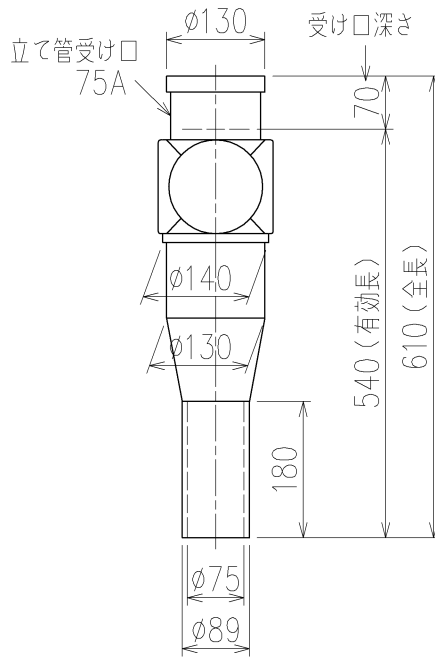

3SL-0001-007

片受けスタイル (S)

第三角法 THIRD ANGLE PROJECTION	日付 DATE 2014.05.21	尺度 SCALE 1/10	形式 TYPE 3SL-0タイプ 片受けスタイル
承認 APPROVED BY 外山	検図 CHECKED BY 田中	担当 DESIGNED BY 八木	製図 DRAWN BY 川崎
			図名 TITLE 3SL-0-S+80
KUBOTA Corporation		図番 DWG. NO. 3SL-0001-007	

3SL-0001-007_012