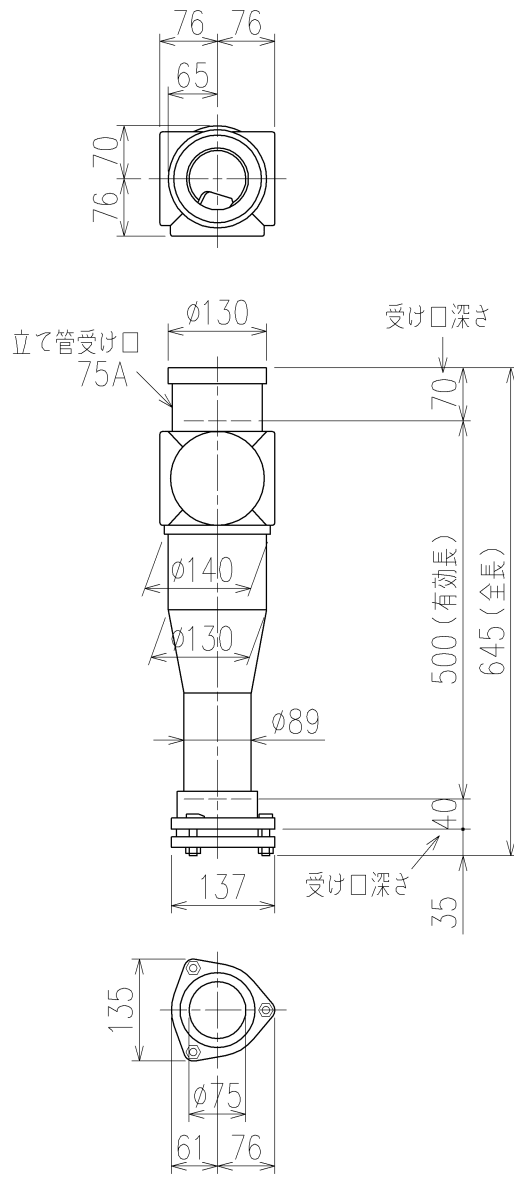

800-1000-7SE

両受けスタイル (W)

第三角法 THIRD ANGLE PROJECTION	日付 DATE 2014.05.21	尺度 SCALE 1/10	形式 TYPE 3SL-0タイプ 両受けスタイル
承認 APPROVED BY 外山	検図 CHECKED BY 田中	担当 DESIGNED BY 八木	製図 DRAWN BY 川崎
			図名 TITLE 3SL-0-W+80
KUBOTA Corporation			図番 DWG. NO. 3SL-0001-008

Kubota

KUBOTA Corporation

図番 DWG. NO.

3SL-0001-008

3SL-0001-007_012