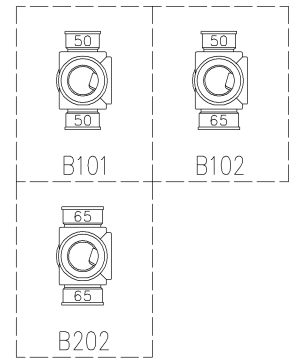

片受けスタイル(S)

枝管バリエーション

第三角法 THIRD ANGLE PROJECTION	日付 DATE 2013.10.08	尺度 SCALE 1/10	形式 TYPE 3SL-Bタイプ 片受けスタイル
承認 APPROVED BY 外山	検図 CHECKED BY 田中	担当 DESIGNED BY 八木	製図 DRAWN BY 川崎
			図名 TITLE 3SL-B_0_-S
Kubota KUBOTA Corporation			図番 DWG. NO. 3SL-0003-001

3SL-0003-001_006