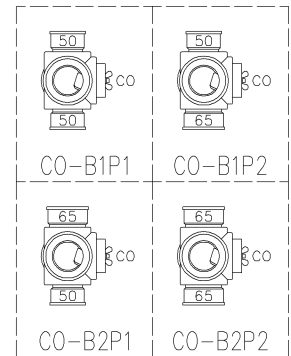

片受けスタイル (S)

枝管バリエーション

※ 掃除口 (CO) の正面にはメンテナンススペース (参考値: 80mm以上) を確保してください。

第三角法 THIRD ANGLE PROJECTION	日付 DATE 2014.04.07	尺度 SCALE 1/10	形式 TYPE 3SL-CO-Bタイプ 片受けスタイル
承認 APPROVED BY 外山	検図 CHECKED BY 田中	担当 DESIGNED BY 八木	製図 DRAWN BY 川崎
			図名 TITLE 3SL-CO-B_P_-S
Kubota KUBOTA Corporation			図番 DWG. NO. 3SL-1005-001

3SL-1005-001\_006