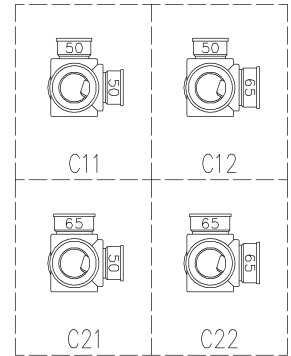

両受けスタイル (W)

枝管バリエーション

| | | | |
|--------------------------------|-----------------------|----------------------|--------------------------------|
| 第三角法 THIRD ANGLE PROJECTION | 日付 DATE 2013.10.08 | 尺度 SCALE 1/10 | 形式 TYPE 3SL-Cタイプ 両受けスタイル |
| 承認 APPROVED BY 外山 | 検図 CHECKED BY 田中 | 担当 DESIGNED BY 八木 | 製図 DRAWN BY 川崎 |
| | | | 図名 TITLE 3SL-C__-W |
| KUBOTA Corporation | | | 図番 DWG. NO. 3SL-0004-002 |