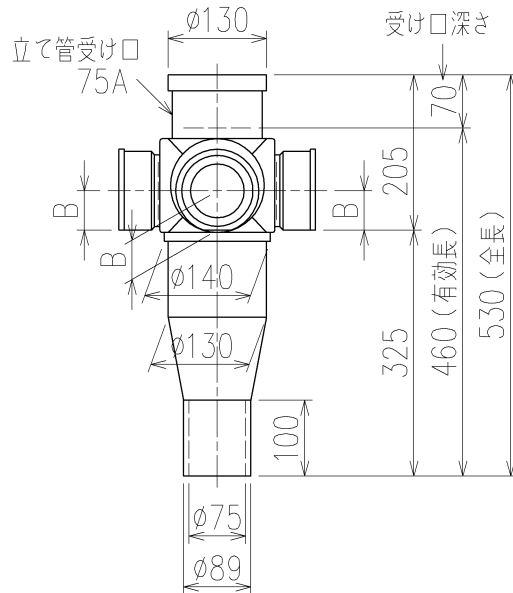

	横枝管サイズ	
	50 (1)	65 (2)
A寸法	94	110
B寸法	44	52

片受けスタイル (S)

枝管バリエーション

第三角法  
THIRD ANGLE PROJECTION

日付 DATE  
2013.10.08

尺度 SCALE  
1/10

形式 TYPE  
3SL-Dタイプ  
片受けスタイル

承認  
APPROVED BY

3SL-D\_\_\_-S

KUBOTA Corporation

図番 DWG. NO.

3SL-0005-001