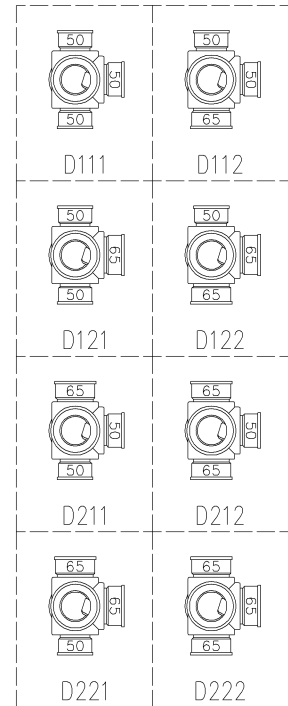

	横枝管サイズ	
	50 (1)	65 (2)
A寸法	94	110
B寸法	44	52

片受けスタイル (S)

枝管バリエーション

第三角法  
THIRD ANGLE PROJECTION

日付 DATE  
2013.10.08

尺度 SCALE  
1/10

形式 TYPE  
3SL-Dタイプ  
片受けスタイル

承認  
APPROVED BY

検図  
CHECKED BY

担当  
DESIGNED BY

製図  
DRAWN BY

図名 TITLE

外山

田中

八木

川崎

3SL-D\_\_\_-S

KUBOTA Corporation

図番 DWG. NO.

3SL-0005-001