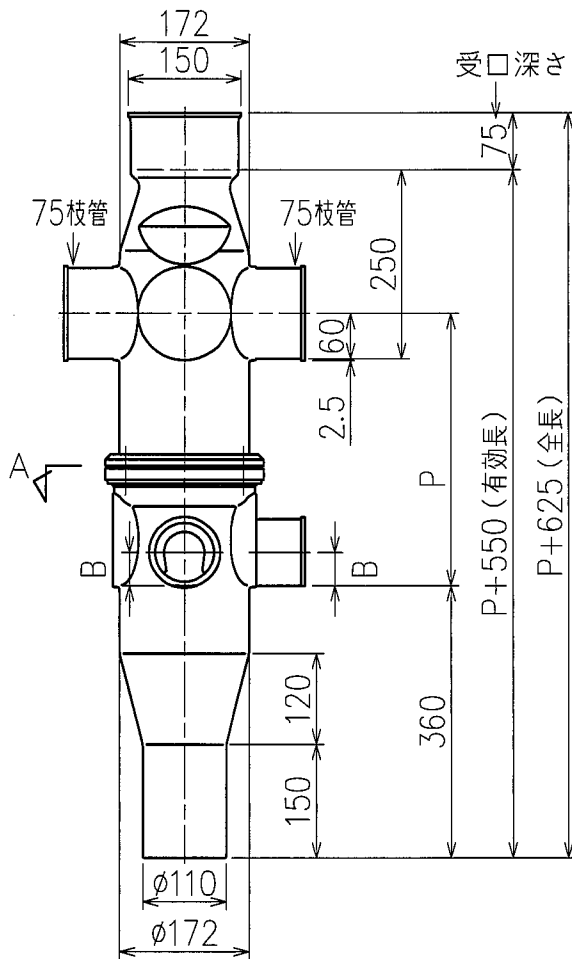

4SF-14001

4SF-B303-DXX0X-P -S

枝管のタイプ（呼び径）  
 1：φ50枝管  
 2：φ65枝管  
 3：φ75枝管

	横枝管サイズ		
	75(3)	65(2)	50(1)
A寸法	125	110	94
B寸法	60	52	44

A矢視（下部）

※対応P寸法

標準 : 240~360mm  
 リレー管付 : 370~760mm

※本製品は特注品です。制作可否、納期等の詳細は営業部までお問い合わせ願います。

第三角法 THIRD ANGLE PROJECTION	日付 DATE 2014. 05. 07	尺度 SCALE 1/10	形式 TYPE 4SF形集合管（特注品）	所属 技術開発Gr
承認 APPROVED BY 外山	検閲 CHECKED BY 辻本	担当 DESIGNED BY 田中	製図 DRAWN BY	
			図名 TITLE 4SF-B303-DXX0X-P -S	
Kubota KUBOTA Corporation			図番 DWG. NO. 4SF-14001	