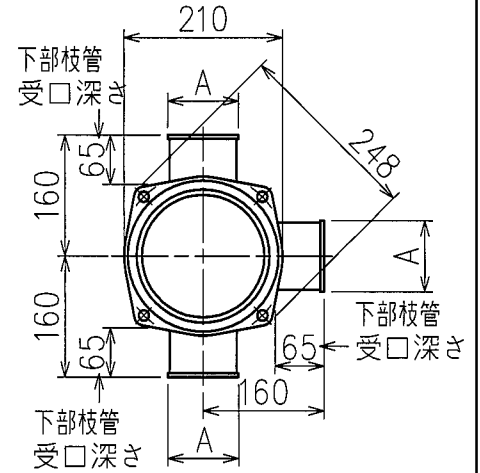

4SF-14001

4SF-B303-DXX0X-P -S

枝管のタイプ（呼び径）  
 1：φ50枝管  
 2：φ65枝管  
 3：φ75枝管

	横枝管サイズ		
	75(3)	65(2)	50(1)
A寸法	125	110	94
B寸法	60	52	44

A矢視（下部）

※対応P寸法

標準 : 240~360mm  
 リレー管付 : 370~760mm

※本製品は特注品です。制作可否、納期等の詳細は営業部までお問い合わせ願います。

第三角法 THIRD ANGLE PROJECTION	日付 DATE 2014. 05. 07	尺度 SCALE 1/10	形式 TYPE 4SF形集合管（特注品）	所属 技術開発Gr
承認 APPROVED BY 外山	検閲 CHECKED BY 辻本	担当 DESIGNED BY 田中	製図 DRAWN BY	
			図名 TITLE 4SF-B303-DXX0X-P -S	
Kubota KUBOTA Corporation			図番 DWG. NO. 4SF-14001	