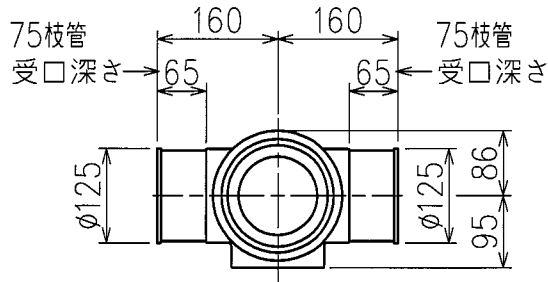

4SF-14001

4SF-B303-DXX0X-P -S

枝管のタイプ（呼び径）  
 1：φ50枝管  
 2：φ65枝管  
 3：φ75枝管

	横枝管サイズ		
	75(3)	65(2)	50(1)
A寸法	125	110	94
B寸法	60	52	44

A矢視（下部）

※対応P寸法

標準 : 240~360mm  
 リレー管付 : 370~760mm

※本製品は特注品です。制作可否、納期等の詳細は営業部までお問い合わせ願います。

第三角法 THIRD ANGLE PROJECTION	日付 DATE 2014. 05. 07	尺度 SCALE 1/10	形式 TYPE 4SF形集合管（特注品）	所属 技術開発Gr
承認 APPROVED BY 外山	検閲 CHECKED BY 辻本	担当 DESIGNED BY 田中	製図 DRAWN BY	
			図名 TITLE 4SF-B303-DXX0X-P -S	
Kubota KUBOTA Corporation			図番 DWG. NO. 4SF-14001	