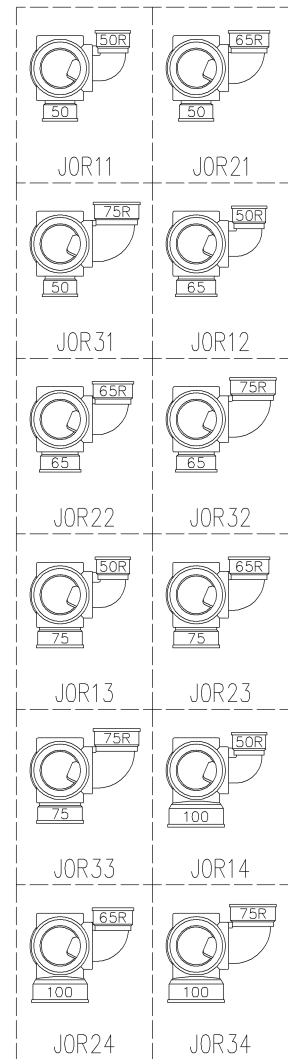

片受けスタイル (S)

枝管バリエーション

第三角法 THIRD ANGLE PROJECTION	日付 DATE 2014.03.03	尺度 SCALE $\frac{1}{10}$	形式 TYPE 4SLT-Jタイプ 片受けスタイル
承認 APPROVED BY 外山	検図 CHECKED BY 田中	担当 DESIGNED BY 八木	製図 DRAWN BY 石川
図名 TITLE 注) 100枝(4)がある場合、品名の最後に【管底】が付きます。 4SLT-JOR__-S			図番 DWG. NO. 4SLT-0058-001
KUBOTA Corporation			図番 DWG. NO. 4SLT-0058-001