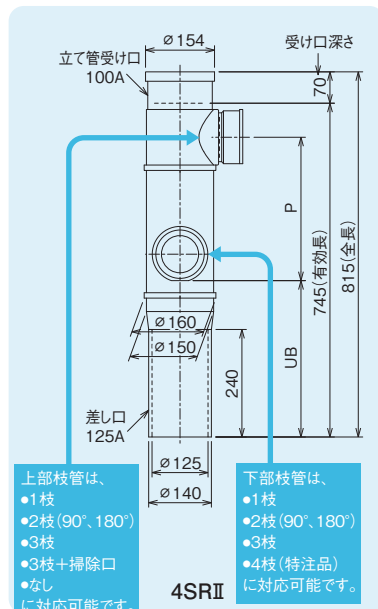

最下階で集合管と脚部バンドを直に接続するのに適した形状を実現

下部差し口をサイズアップ

最下階継手から脚部バンドに至る部分の断面積を大きくして、空間的な余裕をもたせ、同時に通気の閉塞を防止しています。

立て管
受け口100A

納まりの微調整が可能

下部差し口のストレート部が長いので、ストレート部を切断して納まりの微調整をすることが可能です。

※切断後のストレート部は80mm以上としてください。(シンドカットありの場合の足切り可能寸法はP46参照)

下部差し口 125A

240mm

160mmまで切断可能

SRシリーズと ベストマッチングのコンパクトボディ 天井配管の省スペース化に

従来Lバンドと比較して横主管レベルを約100mm*上げられます。

※BW-R-5×5: 95mm
BW-R-5×6: 115mm

75mm

180mm

受け口寸法

コンパクトLバンド

・4SRTII・4SRTG・4SRTGII

4SRシリーズの下部スタイルは片受けスタイル(S)のみ、差し口のサイズは125Aとなります。

■ UB寸法 単位：mm

1 段 枝	4SR		325
	4SRT		445
2 段 枝	4SRTII-*0		610
	4SRTII-*0		730
	4SRTII	上枝75	669-P
		上枝50	654-P
4SRTGII	上枝75	789-P	
	上枝50	774-P	
	上枝75	504-P	
4SRTG	上枝50	489-P	