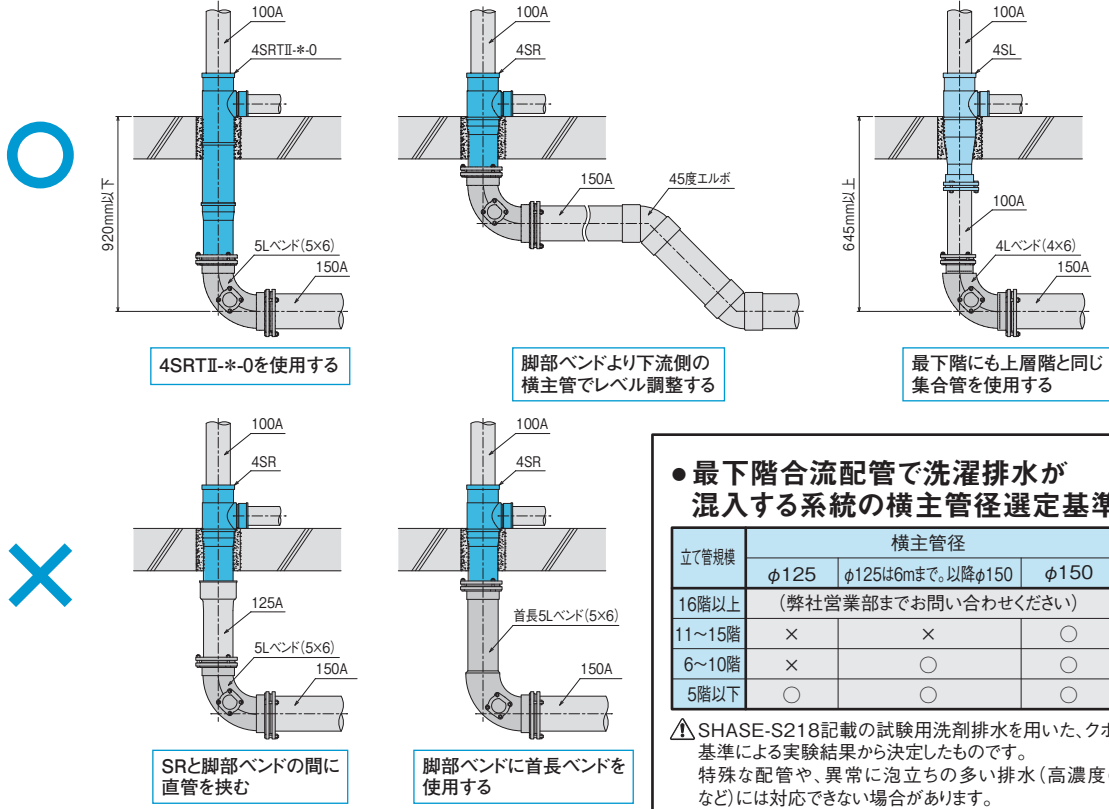

・4SRTII・4SRTG・4SRTGII

■ 最下層排水横枝管から排水横主管までの距離が大きい場合の配管方法

● 最下階合流配管で洗濯排水が混入する系統の横主管径選定基準

立て管規模	横主管径			備考
	φ125	φ125は6mまで。以降φ150	φ150	
16階以上 (弊社営業部までお問い合わせください)				SL・HF
11~15階	×	×	○	SL
6~10階	×	○	○	SL・CL
5階以下	○	○	○	SL・CL

△ SHASE-S218記載の試験用洗剤排水を用いた、クボタケミックス基準による実験結果から決定したものです。特殊な配管や、異常に泡立ちの多い排水(高濃度の洗剤排水など)には対応できない場合があります。

■ シンドカット取り付け対応表

単位: mm

1 段 枝	集合管機種	対応P寸法 (※1)	浮かせ配管対応 (※1)	シンドカット取り付け寸法(A寸法) (※1)(※2)	UB寸法	足切り可能寸法(最大) (※1)	シンドカット被覆後の外径	適合スリーブ径(呼び)				
									標準	標準	標準	標準
1 段 枝	4SR	-	-	190~210(標準)	325	210-A(※7)	φ170	200				
	4SRT	-	C=0(標準)~90	200~330-C(標準)	445	330-C-A(※7)						
	4SRTII-*-0	-	C=0(標準)~260	370-C(標準)(※5)~500-C	610	500-C-A(※8)						
	4SRTII-*-0	-	C=0(標準)~90、120~380	490-C(標準)(※5)~620-C	730	620-C-A(※8)						
2 段 枝 (※3)	4SRII	上枝100	P200(※4)~330	C=0(標準)~330-P	440-P-C(※6)~570-P-C 標準240	682-P			570-P-C-A(※8)			
		上枝75	P190(※4)~320	C=0(標準)~320-P	430-P-C(※6)~560-P-C 標準240	669-P			560-P-C-A(※8)			
		上枝65	P180(※4)~310	C=0(標準)~310-P	420-P-C(※6)~550-P-C 標準240	662-P			550-P-C-A(※8)			
		上枝50	P180(※4)~300	C=0(標準)~300-P	410-P-C(※6)~540-P-C 標準240	654-P			540-P-C-A(※7)			
	4SRTII	上枝100	P320(※4)~450	C=0(標準)~450-P	560-P-C(※6)~690-P-C 標準240	802-P			690-P-C-A(※8)			
		上枝75	P310(※4)~440	C=0(標準)~440-P	550-P-C(※6)~680-P-C 標準240	789-P			680-P-C-A(※8)			
		上枝65	P300(※4)~430	C=0(標準)~430-P	540-P-C(※6)~670-P-C 標準240	782-P			670-P-C-A(※8)			
		上枝50	P300(※4)~420	C=0(標準)~420-P	530-P-C(※6)~660-P-C 標準240	774-P			660-P-C-A(※7)			
	4SRTG	上枝100	P110~160	C=0(標準)~160-P	190~400-P-C(標準)	517-P	400-P-C-A(※7)					
		上枝75	P90~150	C=0(標準)~150-P	190~390-P-C(標準)	504-P	390-P-C-A(※7)					
		上枝65	P90~140	C=0(標準)~140-P	190~380-P-C(標準)	497-P	380-P-C-A(※7)					
		上枝50	P80~140	C=0(標準)~140-P	190~380-P-C(標準)	489-P	380-P-C-A(※8)					
	4SRTGII	上枝100	P110~160	C=0(標準)~160-P、190-P~450-P	560-P-C(標準)(※5)~690-P-C	802-P	690-P-C-A(※8)					
			P170~190	C=190-P~450-P								
		上枝75	P90~150	C=0(標準)~150-P、180-P~440-P	550-P-C(標準)(※5)~680-P-C	789-P	680-P-C-A(※8)					
			P160~180	C=180-P~440-P								
上枝65		P90~140	C=0(標準)~140-P、170-P~430-P	540-P-C(標準)(※5)~670-P-C	782-P	670-P-C-A(※8)						
		P150~170	C=170-P~430-P									
上枝50		P80~140	C=0(標準)~140-P、170-P~420-P	530-P-C(標準)(※5)~660-P-C	774-P	660-P-C-A(※7)						
		P150~160	C=170-P~420-P									

※1 10mmピッチにてご注文ください。
※2 対応最大スラブ厚は、A寸法から10mmを差し引いた値となります。(最小180mm)
※3 2段枝モデルで上枝がU、Zの場合につきましては、弊社営業部までお問い合わせください。
※4 下枝のサイズと取り付け位置により、+10~40mmとなる場合があります。
※5 最小240mmとなります。
※6 最小190mmとなります。
※7 コンパクトLバンドと接合する場合、表中の寸法+20mmの足切りが可能です。
※8 コンパクトLバンドと接合する場合、表中の寸法+10mmの足切りが可能です。