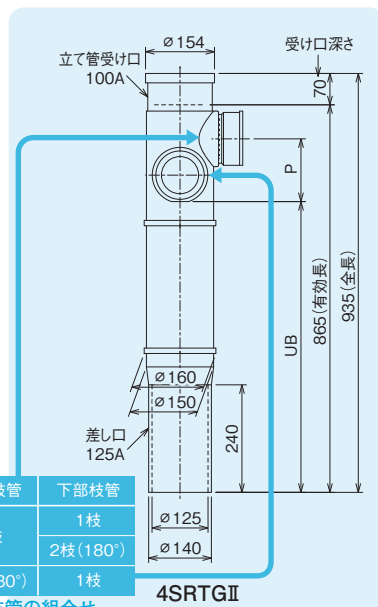

最下階専用の特殊仕様集合管

SRシリーズは、最下階排水横枝管を排水立管に取り込む「最下階合流配管」で、最下階の集合管と脚部バンドを直に接続するのに適した形状の集合管です。

最下階合流配管では、立て管規模毎に横主管径選定基準 (P46、P66) を定めています。

注意事項	<ul style="list-style-type: none"> ⊗ SRは最下階住戸専用です。途中階には使用しないでください。 ⊗ SRは、クボタケミックス排水集合管システム専用です。他メーカーの特殊継手(集合管)と混在させて使用しないでください。 ⚠ メンテナンスが容易に行えるよう、脚部バンドまたはその近傍に掃除口を設置してください。 ⊗ SRと脚部バンドの間に直管を挟んだり、SRと首長の脚部バンドを組み合わせて使用しないでください。 ⊗ SRと脚部バンドの接合部は、スラブ内に埋め戻すことのないよう、ご注意ください。
-------------	--

最下階で集合管と脚部バンドを直に接続するのに適した形状を実現

下部差し口をサイズアップ

最下階継手から脚部バンドに至る部分の断面積を大きくして、空間的な余裕をもたせ、同時に通気の閉塞を防止しています。

立て管
受け口100A

納まりの微調整が可能

下部差し口のストレート部が長いので、ストレート部を切断して納まりの微調整をすることが可能です。

※切断後のストレート部は80mm以上としてください。(シンドカットありの場合の足切り可能寸法はP46参照)

下部差し口 125A

240mm

160mmまで切断可能

SRシリーズと ベストマッチングのコンパクトボディ 天井配管の省スペース化に

従来Lバンドと比較して横主管レベルを約100mm*上げられます。

※BW-R-5×5: 95mm
BW-R-5×6: 115mm

75mm

180mm

受け口寸法

コンパクトLバンド

・4SRTII・4SRTG・4SRTGII

4SRシリーズの下部スタイルは片受けスタイル(S)のみ、差し口のサイズは125Aとなります。

■ UB寸法 単位：mm

1 段 枝	4SR		325
	4SRT		445
2 段 枝	4SRTII-*0		610
	4SRTII-*0		730
	4SRTII	上枝75	669-P
		上枝50	654-P
4SRTGII	上枝75	789-P	
	上枝50	774-P	
	上枝75	504-P	
4SRTG	上枝50	489-P	