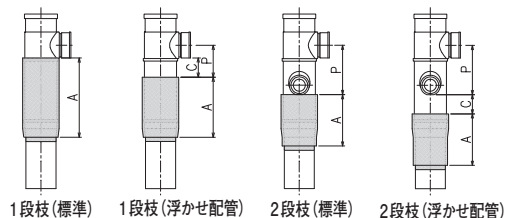

・4SRTII・4SRTG・4SRTGII

■ 最下層排水横枝管から排水横主管までの距離が大きい場合の配管方法

● 最下階合流配管で洗濯排水が混入する系統の横主管径選定基準

立て管規模	横主管径			備考
	φ125	φ125は6mまで。以降φ150	φ150	
16階以上 (弊社営業部までお問い合わせください)				SL・HF
11~15階	×	×	○	SL
6~10階	×	○	○	SL・CL
5階以下	○	○	○	SL・CL

△ SHASE-S218記載の試験用洗剤排水を用いた、クボタケミックス基準による実験結果から決定したものです。特殊な配管や、異常に泡立ちの多い排水(高濃度の洗剤排水など)には対応できない場合があります。

■ シンドカット取り付け対応表

単位: mm