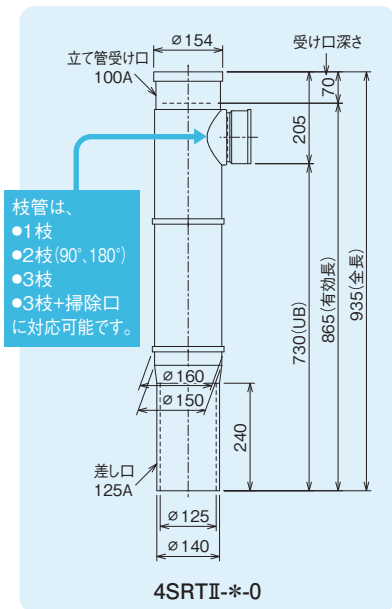

最下階で集合管と脚部バンドを直に接続するのに適した形状を実現

下部差し口をサイズアップ

最下階継手から脚部バンドに至る部分の断面積を大きくして、空間的な余裕をもたせ、同時に通気の閉塞を防止しています。

立て管
受け口100A

納まりの微調整が可能

下部差し口のストレート部が長いので、ストレート部を切断して納まりの微調整をすることが可能です。

※切断後のストレート部は80mm以上としてください。(シンドカットありの場合の足切り可能寸法はP46参照)

下部差し口 125A

240mm

160mmまで切断可能

SRシリーズと ベストマッチングのコンパクトボディ 天井配管の省スペース化に

従来Lバンドと比較して横主管レベルを約100mm*上げられます。

※BW-R-5×5: 95mm
BW-R-5×6: 115mm

75mm

180mm

受け口寸法

コンパクトLバンド

・4SRTII・4SRTG・4SRTGII

4SRシリーズの下部スタイルは片受けスタイル(S)のみ、差し口のサイズは125Aとなります。

■ UB寸法 単位：mm

1 段 枝	4SR		325
	4SRT		445
2 段 枝	4SRTII-*0		610
	4SRTII-*0		730
	4SRTII	上枝75	669-P
		上枝50	654-P
4SRTGII	上枝75	789-P	
	上枝50	774-P	
	上枝75	504-P	
4SRTG	上枝50	489-P	