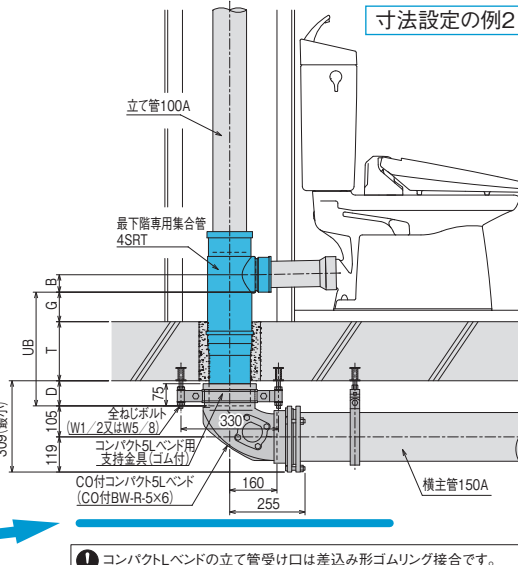

シンドカット

関連商品

排水ヘッダ

メカニカル形
 1種管

集合管システム
 選定方法

接合手順

参考資料

立て管径100
特殊仕様集合管
最下階専用

SRシリーズ (4SR・4SRT・4SRII・*・0・4SRTII・*・0・4SRII)

配管寸法の設定

寸法設定の例1

寸法設定の例2

コンパクトバンド
使用で天井納まり
約100mm向上!

① コンパクトバンドの立て管受け口は差込み形ゴムリング接合です。自重による抜け・落下を防止するために、必ず最初に専用支持金具 (P58) で本体を固定してください。

寸法設定の例3

寸法設定の例4

●D寸法の範囲

- ・D寸法とは、スラブ下端より下側のSR集合管の長さです。機種選定の際には、D寸法が下表Dminの値以上になるようにしてください。
D=UB-T (または D=UB-T-G)
(UB寸法はP46またはP28、B寸法はP15をご確認ください)
- ・シンドカットありの場合には、D寸法に加え、D'寸法が下表D'minの値以上になるようにしてください。
D'寸法とは、シンドカットより下のSR集合管の足の長さです。(A寸法とC寸法はP46をご確認ください。いずれも10mmピッチとなります)
- ・シンドカット取り付け部(A)の寸法は、A≥T+10mmとなるようにし(10mmピッチ)、上端と下端がスラブ(T)の中に入らないようにしてください。
- ・下表の範囲内で、足切りによる寸法の調整が可能です。(製品の足切りは発注時のみ受付。10mmピッチ)