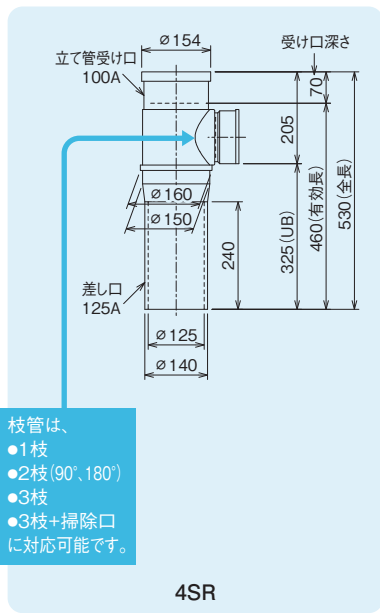

最下階で集合管と脚部バンドを直に接続するのに適した形状を実現

下部差し口をサイズアップ

最下階継手から脚部バンドに至る部分の断面積を大きくして、空間的な余裕をもたせ、同時に通気の閉塞を防止しています。

立て管
受け口100A

納まりの微調整が可能

下部差し口のストレート部が長いので、ストレート部を切断して納まりの微調整をすることが可能です。

※切断後のストレート部は80mm以上としてください。(シンドカットありの場合の足切り可能寸法はP46参照)

下部差し口 125A

240mm

160mmまで切断可能

SRシリーズと ベストマッチングのコンパクトボディ 天井配管の省スペース化に

従来Lバンドと比較して横主管レベルを約100mm*上げられます。

※BW-R-5×5: 95mm
BW-R-5×6: 115mm

75mm

180mm

受け口寸法

コンパクトLバンド

・4SRTII・4SRTG・4SRTGII

4SRシリーズの下部スタイルは片受けスタイル(S)のみ、差し口のサイズは125Aとなります。

■ UB寸法 単位：mm

1 段 枝	4SR		325
	4SRT		445
2 段 枝	4SRTII-*0		610
	4SRTII-*0		730
	4SRTII	上枝75	669-P
		上枝50	654-P
4SRTGII	上枝75	789-P	
	上枝50	774-P	
	上枝75	504-P	
4SRTG	上枝50	489-P	