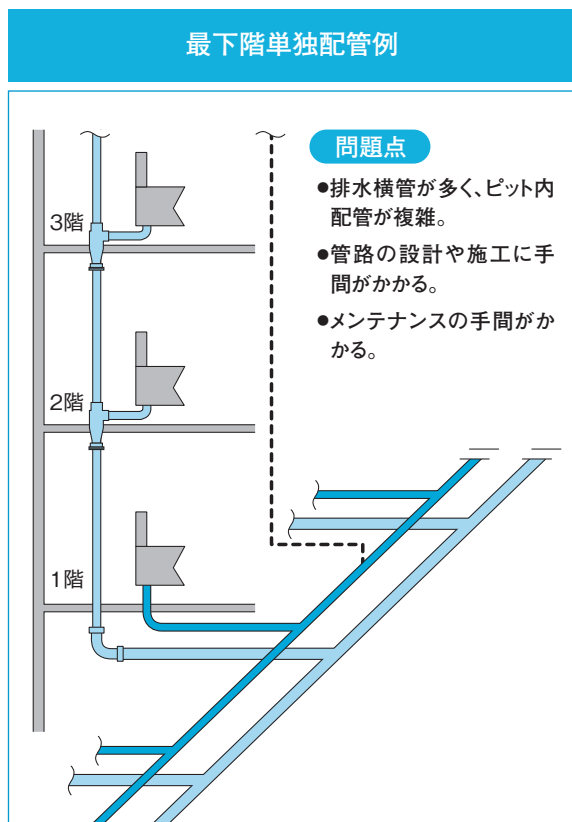

最下階専用の特殊仕様集合管

SRシリーズは、最下階排水横枝管を排水立管に取り込む「最下階合流配管」で、最下階の集合管と脚部バンドを直に接続するのに適した形状の集合管です。

最下階合流配管では、立て管規模毎に横主管径選定基準 (P46、P66) を定めています。

注意事項	<ul style="list-style-type: none"> ⊗ SRは最下階住戸専用です。途中階には使用しないでください。 ⊗ SRは、クボタケミックス排水集合管システム専用です。他メーカーの特殊継手(集合管)と混在させて使用しないでください。 ⚠ メンテナンスが容易に行えるよう、脚部バンドまたはその近傍に掃除口を設置してください。 ⊗ SRと脚部バンドの間に直管を挟んだり、SRと首長の脚部バンドを組み合わせて使用しないでください。 ⊗ SRと脚部バンドの接合部は、スラブ内に埋め戻すことのないよう、ご注意ください。
-------------	--

最下階で集合管と脚部バンドを直に接続するのに適した形状を実現

下部差し口をサイズアップ

最下階継手から脚部バンドに至る部分の断面積を大きくして、空間的な余裕をもたせ、同時に通気の閉塞を防止しています。

立て管
受け口100A

納まりの微調整が可能

下部差し口のストレート部が長いので、ストレート部を切断して納まりの微調整をすることが可能です。

※切断後のストレート部は80mm以上としてください。(シンドカットありの場合の足切り可能寸法はP46参照)