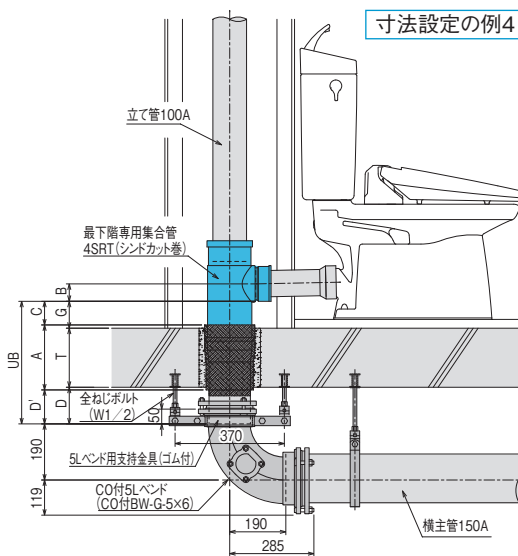

SRシリーズ (4SR・4SRT・4SRII・*・0・4SRTII・*・0・4SRII)

配管寸法の設定

寸法設定の例1

寸法設定の例2

コンパクトバンド
使用で天井納まり
約100mm向上!

① コンパクトバンドの立て管受け口は差込み形ゴムリング接合です。自重による抜け・落下を防止するために、必ず最初に専用支持金具 (P58) で本体を固定してください。

寸法設定の例3

寸法設定の例4

●D寸法の範囲

- ・D寸法とは、スラブ下端より下側のSR集合管の長さです。機種選定の際には、D寸法が下表Dminの値以上になるようにしてください。
D=UB-T (または D=UB-T-G)
(UB寸法はP46またはP28、B寸法はP15をご確認ください)
- ・シンドカットありの場合には、D寸法に加え、D'寸法が下表D'minの値以上になるようにしてください。
D'寸法とは、シンドカットより下のSR集合管の足の長さです。(A寸法とC寸法はP46をご確認ください。いずれも10mmピッチとなります)
- ・シンドカット取り付け部(A)の寸法は、A≥T+10mmとなるようにし(10mmピッチ)、上端と下端がスラブ(T)の中に入らないようにしてください。
- ・下表の範囲内で、足切りによる寸法の調整が可能です。(製品の足切りは発注時のみ受付。10mmピッチ)

単位：mm

接続するバンド	シンドカット	Dmin (D寸法の最小値)	D'min (D'寸法の最小値)
5Lバンド(首長を除く)	なし	115	109
	あり	115	
コンパクト5Lバンド	なし	85	94
	あり	94	

寸法設定の例1 (1段枝、浮かせ配管なし、シンドカットなしの場合)

- ① T+Dmin以上のUB寸法となるように、SR機種と足切り寸法を設定する。

寸法設定の例2 (1段枝、浮かせ配管あり、シンドカットなしの場合)