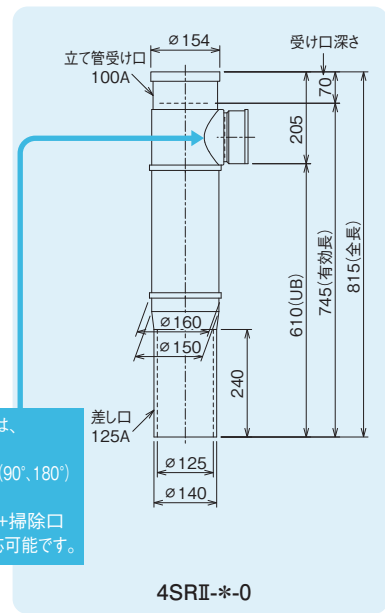

最下階で集合管と脚部バンドを直に接続するのに適した形状を実現

下部差し口をサイズアップ

最下階継手から脚部バンドに至る部分の断面積を大きくして、空間的な余裕をもたせ、同時に通気の閉塞を防止しています。

立て管
受け口100A

納まりの微調整が可能

下部差し口のストレート部が長いので、ストレート部を切断して納まりの微調整をすることが可能です。

※切断後のストレート部は80mm以上としてください。(シンドカットありの場合の足切り可能寸法はP46参照)

下部差し口 125A

240mm

160mmまで切断可能

SRシリーズと ベストマッチングのコンパクトボディ 天井配管の省スペース化に

従来Lバンドと比較して横主管レベルを約100mm*上げられます。

※BW-R-5×5: 95mm
BW-R-5×6: 115mm

75mm

180mm

受け口寸法

コンパクトLバンド

・4SRTII・4SRTG・4SRTGII

4SRシリーズの下部スタイルは片受けスタイル(S)のみ、差し口のサイズは125Aとなります。

■ UB寸法 単位：mm

1 段 枝	4SR		325
	4SRT		445
2 段 枝	4SRTII-*0		610
	4SRTII-*0		730
	4SRTII	上枝75	669-P
		上枝50	654-P
4SRTGII	上枝75	789-P	
	上枝50	774-P	
	上枝75	504-P	
4SRTG	上枝50	489-P	