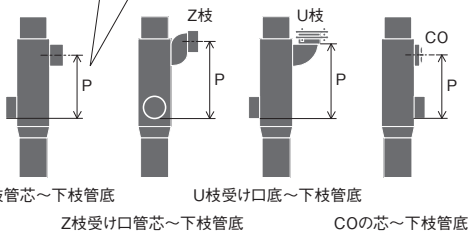

COの位置を枝管より高くした状態で一体化。
品名例)
4SRII-CO-P-A3000-P300-S

上部枝のみはP47-48参照

特注品

- ・上部枝をAタイプ以外とすることも可能です。(特注品)
- ・上部枝は、4SR1 段枝モデルの全バリエーションに対応可能です。
  △4SR1 段枝モデルで配管形態確認が必要なタイプは同様の対応が必要。
- ・下部枝は、P49 掲載の全バリエーションに対応可能です。
  △配管形態確認が必要なタイプは同様の対応が必要。
- ・3段枝、下部4方向枝などの特注品対応も可能です。弊社営業部までお問い合わせください。

		上部枝Bタイプ	上部枝Cタイプ	上部枝Dタイプ	上部枝なし (0)	上部CO (P)
		特注品*	特注品	特注品*	特注品	特注品
下部枝Aタイプ						
		4SRII	○	○	○	○
		4SRTII	○	○	○	○
下部枝Bタイプ		△ P49で特注品なら配管形態確認が必要				
		4SRII	○	○	○	○
		4SRTII	○	○	○	○
下部枝Cタイプ						
		4SRII	○	○	○	○
		4SRTII	○	○	○	○
下部枝Dタイプ		△ P49で特注品なら配管形態確認が必要				
		4SRII	○	○	○	○
		4SRTII	○	○	○	○

P寸法の対応範囲については、P29-30参照。

P寸法をご指定ください
(10mmピッチ)

P寸法が不足の場合に。
Z枝のP寸法もご指定ください。
(P110またはP140)
品名例)
4SRTII-Z6-P140-A0200-P500-S

上部枝BタイプがNGの場合に

上下の枝管が対向で製作不可の場合に

		上部枝Zタイプ	上部枝Z対向	上部枝Uタイプ	上部枝U対向	上部枝Jタイプ
		特注品	特注品	特注品	特注品	特注品
下部枝Aタイプ						
		4SRII	○	○	○	○
		4SRTII	○	○	○	○
下部枝Bタイプ		△ P49で特注品なら配管形態確認が必要				
		4SRII	○	○	○	○
		4SRTII	○	○	○	○
下部枝Cタイプ						
		4SRII	○	○	○	○
		4SRTII	○	○	○	○
下部枝Dタイプ		△ P49で特注品なら配管形態確認が必要				
		4SRII	○	○	○	○
		4SRTII	○	○	○	○