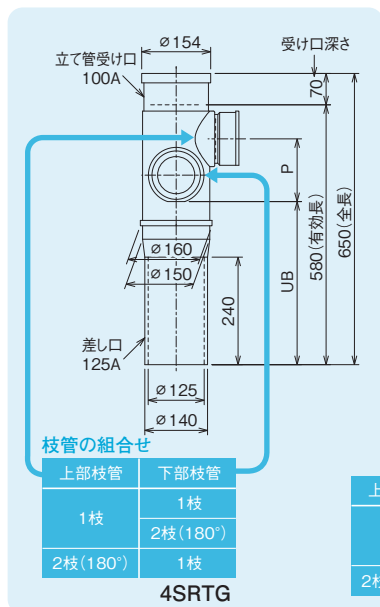

最下階で集合管と脚部バンドを直に接続するのに適した形状を実現

下部差し口をサイズアップ

最下階継手から脚部バンドに至る部分の断面積を大きくして、空間的な余裕をもたせ、同時に通気の閉塞を防止しています。

立て管
受け口100A

納まりの微調整が可能

下部差し口のストレート部が長いので、ストレート部を切断して納まりの微調整をすることが可能です。

※切断後のストレート部は80mm以上としてください。(シンドカットありの場合の足切り可能寸法はP46参照)

下部差し口 125A

240mm

160mmまで切断可能

SRシリーズと ベストマッチングのコンパクトボディ 天井配管の省スペース化に

従来Lバンドと比較して横主管レベルを約100mm*上げられます。

※BW-R-5×5: 95mm
BW-R-5×6: 115mm

75mm

180mm

受け口寸法

コンパクトLバンド

・4SRTII・4SRTG・4SRTGII

4SRシリーズの下部スタイルは片受けスタイル(S)のみ、差し口のサイズは125Aとなります。

■ UB寸法 単位：mm

1 段 枝	4SR		325
	4SRT		445
2 段 枝	4SRTII-*0		610
	4SRTII-*0		730
	4SRTII	上枝75	669-P
		上枝50	654-P
4SRTGII	上枝75	789-P	
	上枝50	774-P	
	上枝75	504-P	
4SRTG	上枝50	489-P	