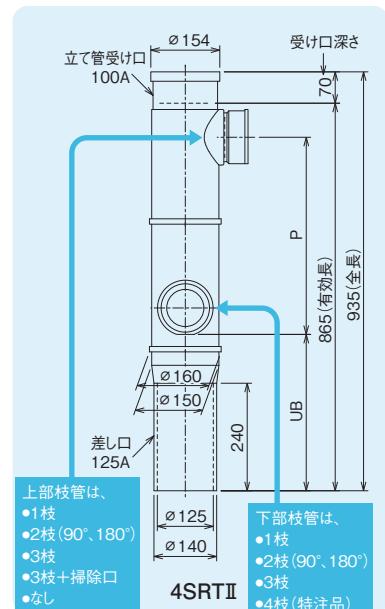

最下階で集合管と脚部バンドを直に接続するのに適した形状を実現

下部差し口をサイズアップ

最下階継手から脚部バンドに至る部分の断面積を大きくして、空間的な余裕をもたせ、同時に通気の閉塞を防止しています。

立て管
受け口100A

納まりの微調整が可能

下部差し口のストレート部が長いので、ストレート部を切断して納まりの微調整をすることが可能です。

※切断後のストレート部は80mm以上としてください。(シンドカットありの場合の足切り可能寸法はP46参照)

下部差し口 125A

240mm

160mmまで切断可能

SRシリーズと ベストマッチングのコンパクトボディ 天井配管の省スペース化に

従来Lバンドと比較して横主管レベルを約100mm*上げられます。

※BW-R-5×5: 95mm
BW-R-5×6: 115mm

75mm

180mm

受け口寸法

コンパクトLバンド

・4SRTII・4SRTG・4SRTGII

4SRシリーズの下部スタイルは片受けスタイル(S)のみ、差し口のサイズは125Aとなります。

■ UB寸法 単位：mm

1 段 枝	4SR		325
	4SRT		445
2 段 枝	4SRTII-*0		610
	4SRTII-*0		730
	4SRTII	上枝75	669-P
		上枝50	654-P
4SRTGII	上枝75	789-P	
	上枝50	774-P	
	上枝75	504-P	
4SRTG	上枝50	489-P	