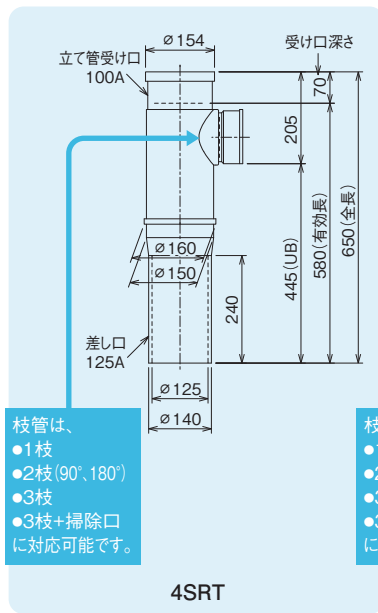

最下階で集合管と脚部バンドを直に接続するのに適した形状を実現

下部差し口をサイズアップ

最下階継手から脚部バンドに至る部分の断面積を大きくして、空間的な余裕をもたせ、同時に通気の閉塞を防止しています。

立て管
受け口100A

納まりの微調整が可能

下部差し口のストレート部が長いので、ストレート部を切断して納まりの微調整をすることが可能です。

※切断後のストレート部は80mm以上としてください。(シンドカットありの場合の足切り可能寸法はP46参照)

下部差し口 125A

240mm

160mmまで切断可能

SRシリーズと ベストマッチングのコンパクトボディ 天井配管の省スペース化に

従来Lバンドと比較して横主管レベルを約100mm*上げられます。

※BW-R-5×5: 95mm
BW-R-5×6: 115mm

75mm

180mm

受け口寸法

コンパクトLバンド

・4SRTII・4SRTG・4SRTGII

4SRシリーズの下部スタイルは片受けスタイル(S)のみ、差し口のサイズは125Aとなります。

■ UB寸法 単位：mm

1 段 枝	4SR		325
	4SRT		445
2 段 枝	4SRTII-*0		610
	4SRTII-*0		730
	4SRTII	上枝75	669-P
		上枝50	654-P
4SRTGII	上枝75	789-P	
	上枝50	774-P	
	上枝75	504-P	
4SRTG	上枝50	489-P	