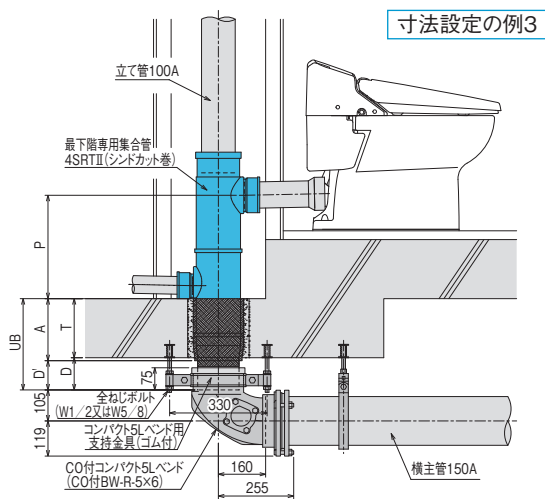

SRシリーズ (4SR・4SRT・4SRII・*・0・4SRTII・*・0・4SRII)

配管寸法の設定

寸法設定の例1

寸法設定の例2

コンパクトバンド
使用で天井納まり
約100mm向上!

① コンパクトバンドの立て管受け口は差込み形ゴムリング接合です。自重による抜け・落下を防止するために、必ず最初に専用支持金具 (P58) で本体を固定してください。

寸法設定の例3

寸法設定の例4

●D寸法の範囲

- ・D寸法とは、スラブ下端より下側のSR集合管の長さです。機種選定の際には、D寸法が下表Dminの値以上になるようにしてください。
D=UB-T (または D=UB-T-G)
(UB寸法はP46またはP28、B寸法はP15をご確認ください)
- ・シンドカットありの場合には、D寸法に加え、D'寸法が下表D'minの値以上になるようにしてください。
D'寸法とは、シンドカットより下のSR集合管の足の長さです。(A寸法とC寸法はP46をご確認ください。いずれも10mmピッチとなります)
- ・シンドカット取り付け部(A)の寸法は、A≥T+10mmとなるようにし(10mmピッチ)、上端と下端がスラブ(T)の中に入らないようにしてください。
- ・下表の範囲内で、足切りによる寸法の調整が可能です。(製品の足切りは発注時のみ受付。10mmピッチ)

単位：mm

接続するバンド	シンドカット	Dmin (D寸法の最小値)	D'min (D'寸法の最小値)
5Lバンド(首長を除く)	なし	115	109
	あり	115	
コンパクト5Lバンド	なし	85	94
	あり	94	

寸法設定の例1 (1段枝、浮かせ配管なし、シンドカットなしの場合)

- ① T+Dmin以上のUB寸法となるように、SR機種と足切り寸法を設定する。

寸法設定の例2 (1段枝、浮かせ配管あり、シンドカットなしの場合)