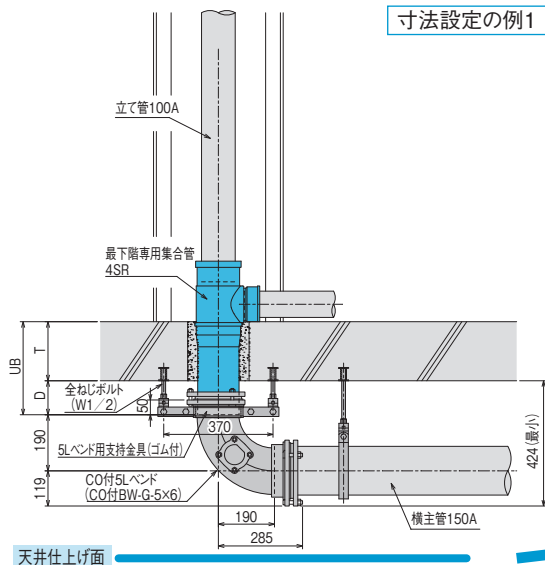

シンドカット

関連商品

排水ヘッダ

メカニカル形
 1種管

集合管システム
 選定方法

接合手順

参考資料

立て管径100
特殊仕様集合管
最下階専用

SRシリーズ (4SR・4SRT・4SRII・*・0・4SRTII・*・0・4SRII)

配管寸法の設定

寸法設定の例1

寸法設定の例2

コンパクトバンド
使用で天井納まり
約100mm向上!

① コンパクトバンドの立て管受け口は差込み形ゴムリング接合です。自重による抜け・落下を防止するために、必ず最初に専用支持金具 (P58) で本体を固定してください。

寸法設定の例3

寸法設定の例4

●D寸法の範囲

- ・D寸法とは、スラブ下端より下側のSR集合管の長さです。機種選定の際には、D寸法が下表Dminの値以上になるようにしてください。
D=UB-T (または D=UB-T-G)
(UB寸法はP46またはP28、B寸法はP15をご確認ください)
- ・シンドカットありの場合には、D寸法に加え、D'寸法が下表D'minの値以上になるようにしてください。
D'寸法とは、シンドカットより下のSR集合管の足の長さです。(A寸法とC寸法はP46をご確認ください。いずれも10mmピッチとなります)
- ・シンドカット取り付け部(A)の寸法は、A≥T+10mmとなるようにし(10mmピッチ)、上端と下端がスラブ(T)の中に入らないようにしてください。
- ・下表の範囲内で、足切りによる寸法の調整が可能です。(製品の足切りは発注時のみ受付。10mmピッチ)