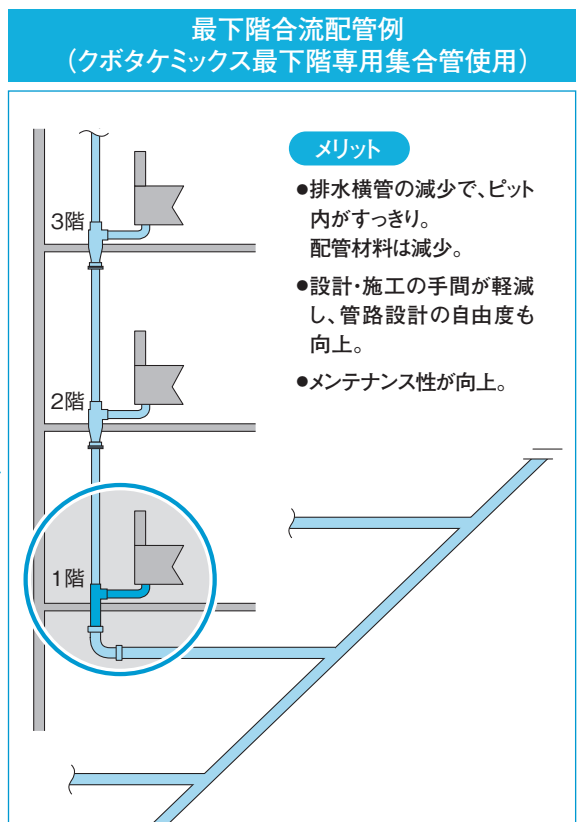

最下階専用の特殊仕様集合管

SRシリーズは、最下階排水横枝管を排水立管に取り込む「最下階合流配管」で、最下階の集合管と脚部バンドを直に接続するのに適した形状の集合管です。

最下階合流配管では、立て管規模毎に横主管径選定基準 (P46、P66) を定めています。

注意事項	<ul style="list-style-type: none"> ⊗ SRは最下階住戸専用です。途中階には使用しないでください。 ⊗ SRは、クボタケミックス排水集合管システム専用です。他メーカーの特殊継手(集合管)と混在させて使用しないでください。 ⚠ メンテナンスが容易に行えるよう、脚部バンドまたはその近傍に掃除口を設置してください。 ⊗ SRと脚部バンドの間に直管を挟んだり、SRと首長の脚部バンドを組み合わせて使用しないでください。 ⊗ SRと脚部バンドの接合部は、スラブ内に埋め戻すことのないよう、ご注意ください。
-------------	--

最下階で集合管と脚部バンドを直に接続するのに適した形状を実現

下部差し口をサイズアップ

最下階継手から脚部バンドに至る部分の断面積を大きくして、空間的な余裕をもたせ、同時に通気の閉塞を防止しています。

立て管
受け口100A

納まりの微調整が可能

下部差し口のストレート部が長いので、ストレート部を切断して納まりの微調整をすることが可能です。

※切断後のストレート部は80mm以上としてください。(シンドカットありの場合の足切り可能寸法はP46参照)