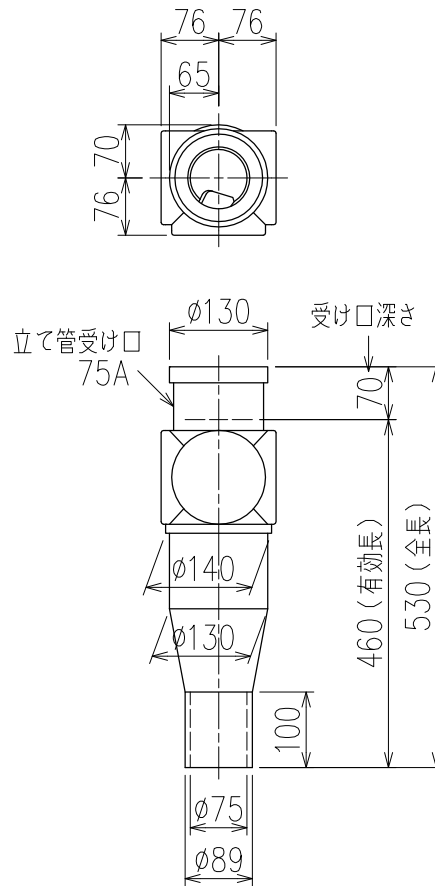

単位:mm

片受けスタイル (S)

図名	3SL-0タイプ 片受けスタイル 3SL-0-S	図番	3SL-0001-001 $\triangle 2$
株式会社クボタケミックス		年月日	2016.5.1 S